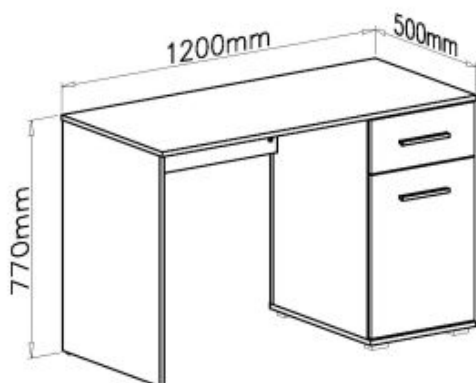

Opis produktu

Rtv LIMA 1 dąb sonoma / biały - Halmar

wymiary: 137/40/44 cm, materiał: płyta meblowa laminowana / wysoki połysk, obrzeża ABS, kolor: dąb sonoma-biały

Rodzaj:	szafka RTV
Styl wykonania:	tradycyjny
Materiał:	płyta meblowa laminowana
Szerokość (Zakres):	137
Nazwa kolekcji:	Lima
Wysokość:	44
Głębokość:	40
Kolor:	dąb sonoma
Waga brutto:	29.000
Waga netto:	28.500
Objętość:	0.056
Jednostka miary:	szt.
Ilość w paczce:	1
Ilość paczek:	1
Paczka 1:	140.00 x 44.00 x 9.00, 29.00 KG

O		26x	P		16x
	Ø8x30				
R		16x	U		4x
	Ø15x12			3x16	
S		4x	W		4x
	4x30			6x13	
Z1		6x	Z4+Z5		2x
	Ø7x50				
Z2		1x	Z6		2x
Z3		2x	Z10		1x
	160mm				
Z7		4x	Z11		2x
	3,5x16				
Z8		4x	Z12		16x
Z9		4x	Z13		16x
Z14		6x	Z15		6x
	Ø12				