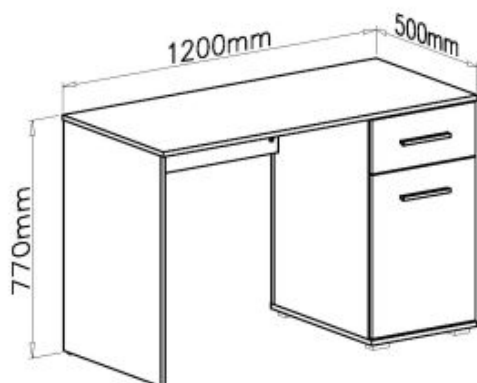

Opis produktu

Rtv LIMA 1 biały - Halmar

wymiary:

- szerokość: 137 cm
- głębokość: 40 cm
- wysokość: 44 cm

Szafa wykonana z materiału: płyta meblowa laminowana / wysoki połysk, obrzeża ABS, kolor biały

Rodzaj:	szafka RTV
Styl wykonania:	tradycyjny
Materiał:	płyta meblowa laminowana
Szerokość (Zakres):	137
Nazwa kolekcji:	Lima
Wysokość:	44
Głębokość:	40
Kolor:	biały
Waga brutto:	29.000
Waga netto:	28.500
Objętość:	0.056
Jednostka miary:	szt.
Ilość w paczce:	1
Ilość paczek:	1
Paczka 1:	140.00 x 44.00 x 9.00, 29.00 KG

O		P	
Ø8x30	26x		16x
R	S	T	U
Ø15x12	4x30	4x20	3x16
16x	4x	8x	4x
Z1	Z2	Z3	Z4+Z5
Ø7x50		160mm	
6x	1x	2x	2x
Z7	Z8	Z9	Z10
3,5x16			
4x	4x	4x	1x
Z11	Z12	Z13	Z14
	Ø16	Ø16	Ø12
2x	16x	16x	6x
			Z15
			Ø12
			6x