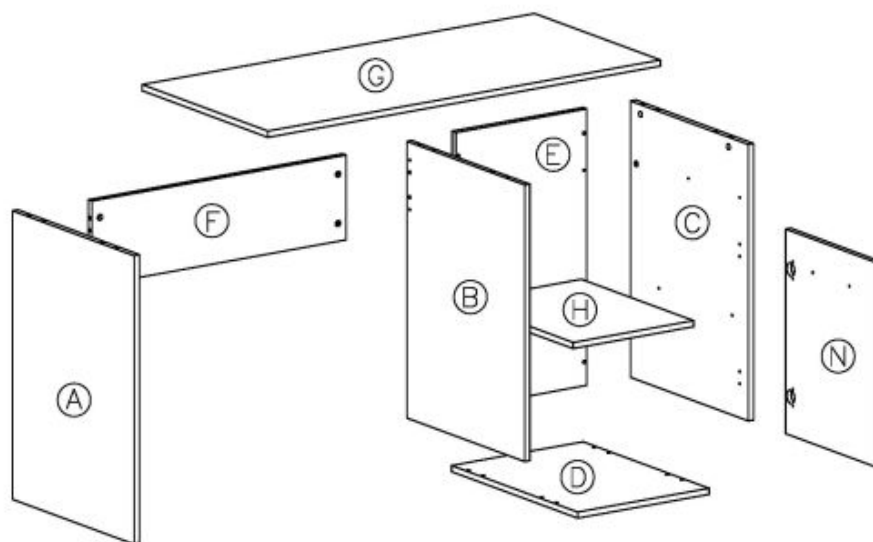

LIMA B-1

HALMAR Sp. z o.o.
ul. Centralnego Okręgu Przemysłowego 2, 37-450 Stalowa Wola, POLSKA / POLAND
tel. +48 15 843 28 10, fax: +48 15 842 19 57, e-mail: office@halmar.com.pl

O		26x	P		16x
	∅8x30				
R		16x	U		4x
	∅15x12			3x16	
S		4x	W		4x
	4x30			6x13	
T		8x	Z1		6x
	4x20			∅7x50	
Z2		1x	Z3		2x
				160mm	
Z7		4x	Z9		4x
	3,5x16				
Z8		4x	Z10		1x
Z11		2x	Z12		16x
				∅16	
Z13		16x	Z14		6x
	∅16			∅12	
Z15		6x			
	∅12