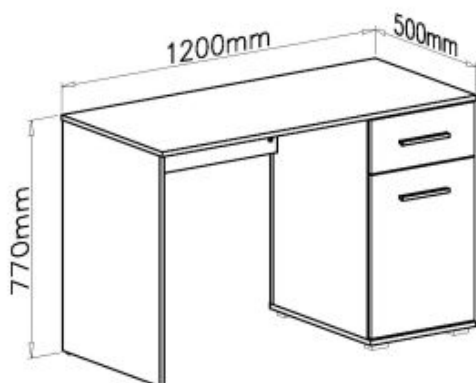

Opis produktu

Rtv LIMA 1 biały - Halmar

wymiary:

- szerokość: 137 cm
- głębokość: 40 cm
- wysokość: 44 cm

Szafa wykonana z materiału: płyta meblowa laminowana / wysoki połysk, obrzeża ABS, kolor biały

Rodzaj:	szafka RTV
Styl wykonania:	tradycyjny
Materiał:	płyta meblowa laminowana
Szerokość (Zakres):	137
Nazwa kolekcji:	Lima
Wysokość:	44
Głębokość:	40
Kolor:	biały
Waga brutto:	29.000
Waga netto:	28.500
Objętość:	0.056
Jednostka miary:	szt.
Ilość w paczce:	1
Ilość paczek:	1
Paczka 1:	140.00 x 44.00 x 9.00, 29.00 KG

O		26x	P		16x
	∅8x30				
R		16x	U		4x
	∅15x12			3x16	
S		4x	W		4x
	4x30			6x13	
T		8x	Z1		6x
	4x20			∅7x50	
Z2		1x	Z3		2x
				160mm	
Z7		4x	Z9		4x
	3,5x16				
Z8		4x	Z10		1x
Z11		2x	Z12		16x
				∅16	
Z13		16x	Z14		6x
	∅16			∅12	
Z15		6x			
	∅12				