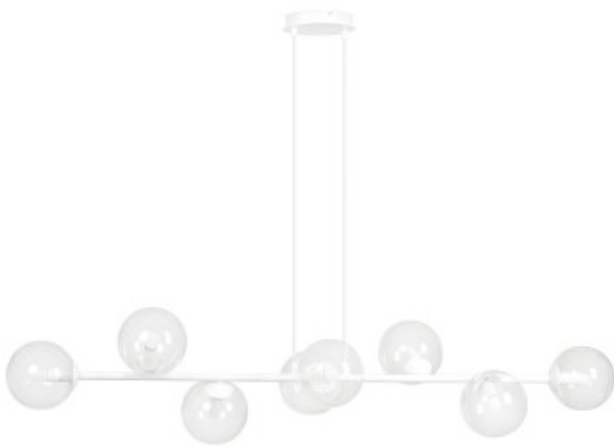

Link do produktu: <https://kaldekor.pl/rossi-8-wh-transparent-p-19922.html>

Lampa wisząca ROSSI 8 WH TRANSPARENT - Emibig

Nasza cena brutto	552,00 zł
Cena katalogowa producenta brutto	699,00 zł
Dostępność	Dostępny
Czas wysyłki	14 dni
Numer katalogowy	5907106005500
Kod producenta	877/8
Kod EAN	5907106005500

Opis produktu

Seria ROSSI to uniwersalna i ponadczasowa kolekcja lamp sufitowych. Jej Minimalistyczny styl wpisuje się w najnowsze trendy, a jednocześnie zachowuje ponadczasową elegancję. Najmodniejsze szklane klosze zapewniają doskonałe doświetlenie pomieszczenia. Niepowtarzalny design serii ROSSI zachwyca, a różne kolory kloszy dają swobodę wyboru. Dostępna w wersji czarnej lub białej, na 6 lub 8 źródeł światła. To polski produkt, wyróżniający się doskonałą jakością wykonania.

- Regulowana wysokość: Nie
- Materiał: Stal lakierowana, szkło
- Kolor lampy: Biały
- Kolor klosza: Transparentny
- Średnica klosza: 14
- Długość lampy: 100
- Szerokość lampy: 130
- Żarówki: 8
- Oprawka: E14
- Moc: 10W MAX LED
- SZEROKOŚĆ KARTONU [cm]: 110
- WYSOKOŚĆ KARTONU [cm]: 36
- GŁĘBOKOŚĆ KARTONU [cm]: 50
- OPRAWKA: E14
- Waga: 6,9 kg