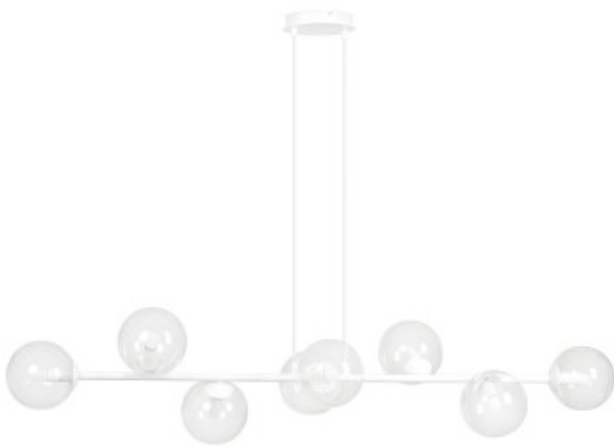

Dane aktualne na dzień: 13-04-2026 04:34

Link do produktu: <https://kaldekor.pl/rossi-8-wh-transparent-p-19922.html>

Lampa wisząca ROSSI 8 WH TRANSPARENT

Nasza cena brutto	552,00 zł
Cena katalogowa producenta brutto	699,00 zł
Dostępność	Dostępny
Czas wysyłki	4 - 6 dni roboczych
Numer katalogowy	5907106005500
Kod producenta	877/8
Kod EAN	5907106005500

Opis produktu

Seria ROSSI to uniwersalna i ponadczasowa kolekcja lamp sufitowych. Jej Minimalistyczny styl wpisuje się w najnowsze trendy, a jednocześnie zachowuje ponadczasową elegancję. Najmodniejsze szklane klosze zapewniają doskonałe doświetlenie pomieszczenia. Niepowtarzalny design serii ROSSI zachwyca, a różne kolory kloszy dają swobodę wyboru. Dostępna w wersji czarnej lub białej, na 6 lub 8 źródeł światła. To polski produkt, wyróżniający się doskonałą jakością wykonania.

- Kolor klosza: Transparentny
- Średnica klosza: 14
- Kolor lampy: Biały
- Długość lampy: 100
- Żarówki: 8
- Oprawka: E14
- Watt: 10W MAX LED