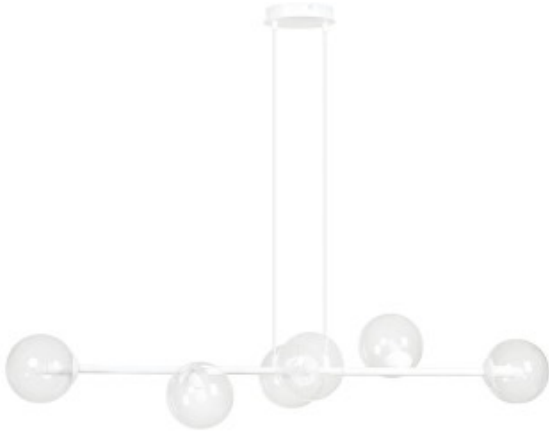

Dane aktualne na dzień: 13-04-2026 03:06

Link do produktu: <https://kaldekor.pl/rossi-6-wh-transparent-p-19916.html>

Lampa wisząca ROSSI 6 WH TRANSPARENT

Nasza cena brutto	433,00 zł
Cena katalogowa producenta brutto	549,00 zł
Dostępność	Dostępny
Czas wysyłki	4 - 6 dni roboczych
Numer katalogowy	5907106005517
Kod producenta	877/6
Kod EAN	5907106005517

Opis produktu

Seria ROSSI to uniwersalna i ponadczasowa kolekcja lamp sufitowych. Jej Minimalistyczny styl wpisuje się w najnowsze trendy, a jednocześnie zachowuje ponadczasową elegancję. Najmodniejsze szklane klosze zapewniają doskonałe doświetlenie pomieszczenia. Niepowtarzalny design serii ROSSI zachwyca, a różne kolory kloszy dają swobodę wyboru. Dostępna w wersji czarnej lub białej, na 6 lub 8 źródeł światła. To polski produkt, wyróżniający się doskonałą jakością wykonania.

- Kolor klosza: Transparentny
- Średnica klosza: 14
- Kolor lampy: Biały
- Długość lampy: 100
- Żarówki: 6
- Oprawka: E14
- Watt: 10W MAX LED