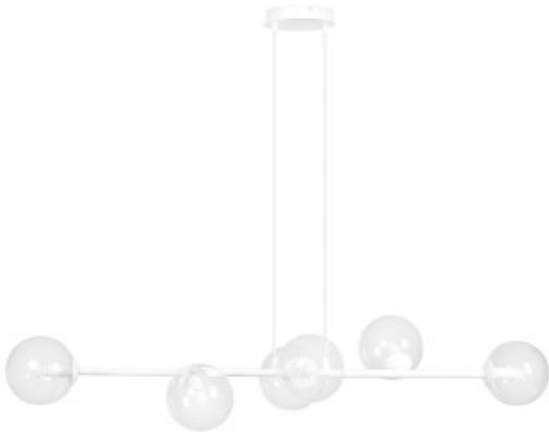

Link do produktu: <https://kaldekor.pl/rossi-6-wh-transparent-p-19916.html>

Lampa wisząca ROSSI 6 WH TRANSPARENT - Emibig

Nasza cena brutto	433,00 zł
Cena katalogowa producenta brutto	549,00 zł
Dostępność	Dostępny
Czas wysyłki	14 dni
Numer katalogowy	5907106005517
Kod producenta	877/6
Kod EAN	5907106005517

Opis produktu

Seria ROSSI to uniwersalna i ponadczasowa kolekcja lamp sufitowych. Jej Minimalistyczny styl wpisuje się w najnowsze trendy, a jednocześnie zachowuje ponadczasową elegancję. Najmodniejsze szklane klosze zapewniają doskonałe doświetlenie pomieszczenia. Niepowtarzalny design serii ROSSI zachwyca, a różne kolory kloszy dają swobodę wyboru. Dostępna w wersji czarnej lub białej, na 6 lub 8 źródeł światła. To polski produkt, wyróżniający się doskonałą jakością wykonania.

- Regulowana wysokość: Nie
- Materiał: Stal lakierowana, szkło
- Kolor lampy: Biały
- Kolor klosza: Transparentny
- Średnica klosza: 14
- Długość lampy: 100
- Szerokość lampy: 110
- Żarówki: 6
- Oprawka: E14
- Moc: 10W MAX LED
- GŁĘBOKOŚĆ KARTONU [cm]: 21
- WYSOKOŚĆ KARTONU [cm]: 37
- SZEROKOŚĆ KARTONU [cm]: 86
- OPRAWKA: E14
- Waga: 5,8 kg