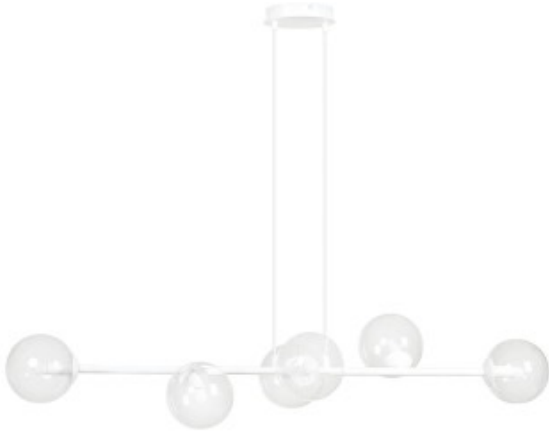

Dane aktualne na dzień: 07-04-2025 00:15

Link do produktu: <https://kaldekor.pl/rossi-6-wh-transparent-p-19916.html>

## Lampa wisząca ROSSI 6 WH TRANSPARENT

Cena brutto	<b>549,00 zł</b>
Dostępność	<b>Dostępny</b>
Standardowy czas wysyłki	<b>14 dni</b>
Numer katalogowy	<b>5907106005517</b>
Kod producenta	<b>877/6</b>
Kod EAN	<b>5907106005517</b>

### Opis produktu

Seria ROSSI to uniwersalna i ponadczasowa kolekcja lamp sufitowych. Jej Minimalistyczny styl wpisuje się w najnowsze trendy, a jednocześnie zachowuje ponadczasową elegancję. Najmodniejsze szklane klosze zapewniają doskonałe doświetlenie pomieszczenia. Niepowtarzalny design serii ROSSI zachwyca, a różne kolory kloszy dają swobodę wyboru. Dostępna w wersji czarnej lub białej, na 6 lub 8 źródeł światła. To polski produkt, wyróżniający się doskonałą jakością wykonania.

- Kolor klosza: Transparentny
- Średnica klosza: 14
- Kolor lampy: Biały
- Długość lampy: 100
- Żarówki: 6
- Oprawka: E14
- Watt: 10W MAX LED