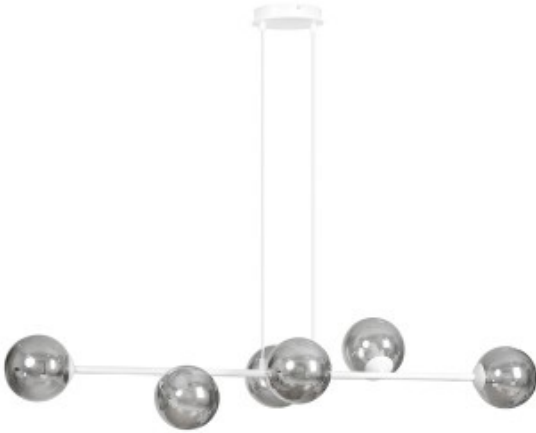

Link do produktu: <https://kaldekor.pl/rossi-6-wh-grafit-p-27928.html>

## Lampa wisząca ROSSI 6 WH GRAFIT - Emibig

Nasza cena brutto	<b>433,00 zł</b>
Cena katalogowa producenta brutto	<b>549,00 zł</b>
Dostępność	<b>Dostępny</b>
Czas wysyłki	<b>14 dni</b>
Numer katalogowy	<b>5907106005494</b>
Kod producenta	<b>878/6</b>
Kod EAN	<b>5907106005494</b>

### Opis produktu

Seria ROSSI to uniwersalna i ponadczasowa kolekcja lamp sufitowych. Jej Minimalistyczny styl wpisuje się w najnowsze trendy, a jednocześnie zachowuje ponadczasową elegancję. Najmodniejsze szklane klosze zapewniają doskonałe doświetlenie pomieszczenia. Niepowtarzalny design serii ROSSI zachwyca, a różne kolory kloszy dają swobodę wyboru. Dostępna w wersji czarnej lub białej, na 6 lub 8 źródeł światła. To polski produkt, wyróżniający się doskonałą jakością wykonania.

- Regulowana wysokość: Nie
- Materiał: Stal lakierowana. szkło
- Kolor lampy: Biały
- Kolor klosza: Grafitowy
- Średnica klosza: 14
- Długość lampy: 100
- Szerokość lampy: 110
- Żarówki: 6
- Oprawka: E14
- Moc: 10W MAX LED
- GŁĘBOKOŚĆ KARTONU [cm]: 21
- WYSOKOŚĆ KARTONU [cm]: 37
- SZEROKOŚĆ KARTONU [cm]: 86
- OPRAWKA: E14
- Waga: 5,8 kg