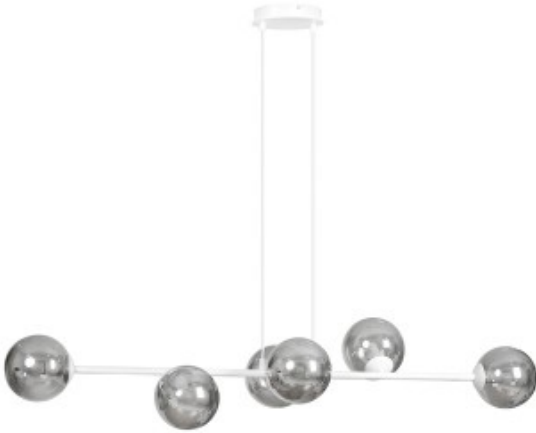

Dane aktualne na dzień: 08-04-2025 15:51

Link do produktu: <https://kaldekor.pl/rossi-6-wh-grafit-p-27928.html>

Lampa wisząca ROSSI 6 WH GRAFIT

Cena brutto	450,00 zł
Cena poprzednia	549,00 zł
Dostępność	Dostępny
Standardowy czas wysyłki	14 dni
Numer katalogowy	5907106005494
Kod producenta	878/6
Kod EAN	5907106005494

Opis produktu

Seria ROSSI to uniwersalna i ponadczasowa kolekcja lamp sufitowych. Jej Minimalistyczny styl wpisuje się w najnowsze trendy, a jednocześnie zachowuje ponadczasową elegancję. Najmodniejsze szklane klosze zapewniają doskonałe doświetlenie pomieszczenia. Niepowtarzalny design serii ROSSI zachwyca, a różne kolory kloszy dają swobodę wyboru. Dostępna w wersji czarnej lub białej, na 6 lub 8 źródeł światła. To polski produkt, wyróżniający się doskonałą jakością wykonania.

- Kolor klosza: Grafitowy
- Średnica klosza: 14
- Kolor lampy: Biały
- Długość lampy: 100
- Żarówki: 6
- Oprawka: E14
- Watt: 10W MAX LED