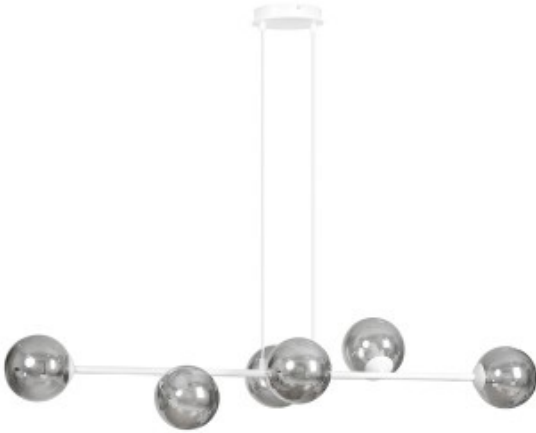

Link do produktu: <https://kaldekor.pl/rossi-6-wh-grafit-p-27928.html>

Lampa wisząca ROSSI 6 WH GRAFIT

Nasza cena brutto	433,00 zł
Cena katalogowa producenta brutto	549,00 zł
Dostępność	Dostępny
Czas wysyłki	4 - 6 dni roboczych
Numer katalogowy	5907106005494
Kod producenta	878/6
Kod EAN	5907106005494

Opis produktu

Seria ROSSI to uniwersalna i ponadczasowa kolekcja lamp sufitowych. Jej Minimalistyczny styl wpisuje się w najnowsze trendy, a jednocześnie zachowuje ponadczasową elegancję. Najmodniejsze szklane klosze zapewniają doskonałe doświetlenie pomieszczenia. Niepowtarzalny design serii ROSSI zachwyca, a różne kolory kloszy dają swobodę wyboru. Dostępna w wersji czarnej lub białej, na 6 lub 8 źródeł światła. To polski produkt, wyróżniający się doskonałą jakością wykonania.

- Kolor klosza: Grafitowy
- Średnica klosza: 14
- Kolor lampy: Biały
- Długość lampy: 100
- Żarówki: 6
- Oprawka: E14
- Watt: 10W MAX LED