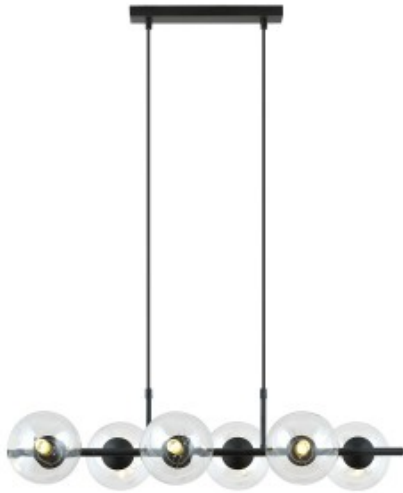

Link do produktu: <https://kaldekor.pl/rory-6-transparent-p-19907.html>

Lampa wisząca RORY 6 TRANSPARENT - Emibig

Nasza cena brutto	465,00 zł
Cena katalogowa producenta brutto	589,00 zł
Dostępność	Dostępny
Czas wysyłki	14 dni
Numer katalogowy	5907106001120
Kod producenta	1206/6
Kod EAN	5907106001120

Opis produktu

Lampa wisząca RORY to doskonały wybór oświetlenia dla wnętrz nowoczesnych jak i bardziej klasycznych. Jej najmodniejszy design i lekkie szklane klosze sprawiają że stanowi stylową dekorację, doskonale doświetlając nawet duże powierzchnię. Nad stołem lub kuchenną wyspą tworzy efektowny punkt centralny i nadaje wnętrzu unikalny charakter. Jej forma doskonale komponuje się z prostymi liniami i czystymi przestrzeniami. Model dostępny w wersji na 6 lub 8 punktów świetlnych z kilkoma kolorami kloszy do wyboru. Produkt w 100% polski.

- Regulowana wysokość: Tak
- Materiał: Stal lakierowana, szkło
- Kolor lampy: Czarny
- Kolor klosza: Transparentny
- Średnica klosza: 14
- Długość lampy: 110
- Szerokość lampy: 95
- Żarówki: 6
- Oprawka: E14
- Moc: 10W MAX LED
- GŁĘBOKOŚĆ KARTONU [cm]: 21
- WYSOKOŚĆ KARTONU [cm]: 37
- SZEROKOŚĆ KARTONU [cm]: 86
- OPRAWKA: E14
- Waga: 3,9 kg