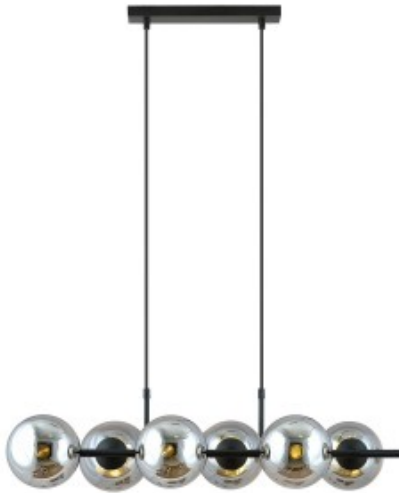

Link do produktu: <https://kaldekor.pl/rory-6-grafit-p-19905.html>

## Lampa wisząca RORY 6 GRAFIT

Nasza cena brutto	<b>465,00 zł</b>
Cena katalogowa producenta brutto	<b>589,00 zł</b>
Dostępność	<b>Dostępny</b>
Czas wysyłki	<b>4 - 6 dni roboczych</b>
Numer katalogowy	<b>5907106001137</b>
Kod producenta	<b>1207/6</b>
Kod EAN	<b>5907106001137</b>

### Opis produktu

Lampa wisząca RORY to doskonały wybór oświetlenia dla wnętrz nowoczesnych jak i bardziej klasycznych. Jej najmodniejszy design i lekkie szklane klosze sprawiają że stanowi stylową dekorację, doskonale doświetlając nawet duże powierzchnię. Nad stołem lub kuchenną wyspą tworzy efektowny punkt centralny i nadaje wnętrzu unikalny charakter. Jej forma doskonale komponuje się z prostymi liniami i czystymi przestrzeniami. Model dostępny w wersji na 6 lub 8 punktów świetlnych z kilkoma kolorami kloszy do wyboru. Produkt w 100% polski.

- Kolor klosza: Grafitowy
- Średnica klosza: 14
- Kolor lampy: Czarny
- Długość lampy: 110
- Żarówki: 6
- Oprawka: E14
- Watt: 10W MAX LED