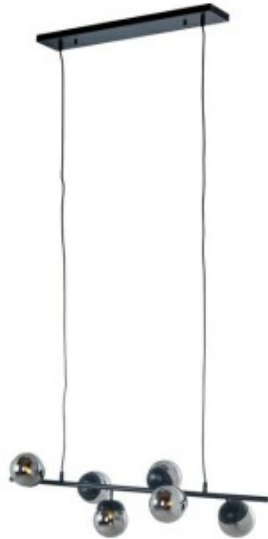

Link do produktu: <https://kaldekor.pl/richmond-lampa-wiszaca-bente-czarna-p-12050.html>

RICHMOND lampa wisząca BENTE czarna - Richmond Interiors

Cena brutto	2 957,00 zł
Dostępność	Aktualnie niedostępny
Standardowy czas wysyłki	3 dni
Numer katalogowy	8720621676478
Kod producenta	-HL-0145
Kod EAN	8720621676478

Opis produktu

RICHMOND lampa wisząca BENTE czarna - Richmond Interiors

RICHMOND lampa wisząca BENTE czarna.

Dzięki wypukłym kształtom i eleganckiemu designowi lampa wisząca Bente marki Richmond Interiors ozdobi każde wnętrze. Zdobą ją 6 ciemnych szklanych kloszy zamocowanych na metalowym korpusie w czarnym kolorze.

Całość tworzy interesujący design, który idealnie sprawdzi się w nowoczesnych wnętrzach.

Dostępna również wersja z różowymi kloszami.

Światło: 6 x G9 max. 40 W lub LED max. 5W (brak w zestawie)

Oprawa: wys. 26 cm / szer. 107,5 cm / gł. 30 cm