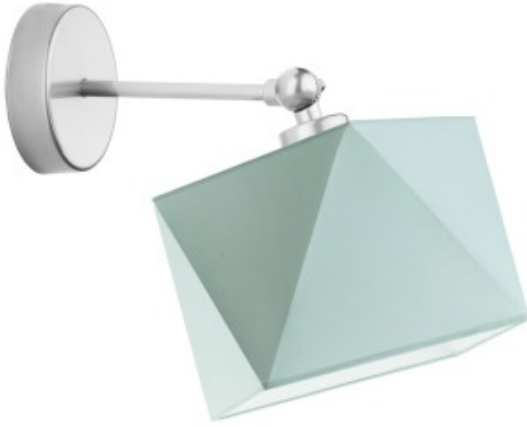

Link do produktu: <https://kaldekor.pl/regulowana-lampka-scienna-do-pokoju-dziecka-ulsan-p-23519.html>

## Lampka Regulowana ścienna do pokoju dziecka ULSAN Lysne

Nasza cena brutto	<b>219,00 zł</b>
Dostępność	<b>Dostępny</b>
Czas wysyłki	<b>7 - 14 dni roboczych</b>
Numer katalogowy	<b>5000165</b>
Kod producenta	<b>500016/5</b>

## Regulowana lampka ścienna do pokoju dziecka ULSAN Lysne

- **Producent:** LYSNE
- **Kod producenta:** 500016/5
- **Kraj pochodzenia i cechy produktu:** produkt polski fabrycznie nowy
- **Wymiary abażuru:** wysokość - 16 cm, szerokość - 16x16 cm, przekątna - 23 cm
- **Wymiary lampy (stelaż + abażur):** wysokość - 21 cm, szerokość - 26 cm
- **Kolor abażuru:** dostępne kolory: biały, ecru, jasny szary (gołębi), miętowy, musztardowy, jasny różowy, jasny fioletowy, beżowy, szary (stalowy), czerwony, niebieski, fioletowy, zieleń butelkowa, granatowy, grafitowy, brązowy, czarny oraz szary melanz (tzw. beton)
- **Kolor stelaża:** dostępne kolory: biały, srebrny, czarny
- **Materiał:** stelaż - elementy metalowe, abażur - holenderska tkanina tekstylna podklejona na folii PVC
- **Moc:** 60W
- **Napięcie:** 230V
- **Ilość źródeł światła i typ żarówki:** 1xE27 - lampa dostosowana jest do źródeł światła o klasach energetycznych od A++ do E oraz żarówek LED
- **Gwarancja:** gwarancja producenta - 24 miesiące

**Wybierz kolor stelaża:** biały , czarny , srebrny