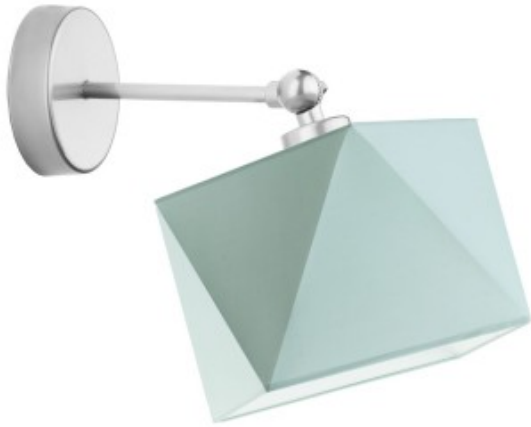

Link do produktu: <https://kaldekor.pl/regulowana-lampka-scienna-do-pokoju-dziecka-ulsan-p-23519.html>

Lampka Regulowana ścienna do pokoju dziecka ULSAN Lysne

Nasza cena brutto	219,00 zł
Dostępność	Dostępny
Czas wysyłki	7 - 14 dni roboczych
Numer katalogowy	5000165
Kod producenta	500016/5

Opis produktu

Regulowana lampka ścienna do pokoju dziecka ULSAN Lysne

- **Producent:** LYSNE
- **Kod producenta:** 500016/5
- **Kraj pochodzenia i cechy produktu:** produkt polski fabrycznie nowy
- **Wymiary abażuru:** wysokość - 16 cm, szerokość - 16x16 cm, przekątna - 23 cm
- **Wymiary lampy (stelaż + abażur):** wysokość - 21 cm, szerokość - 26 cm
- **Kolor abażuru:** dostępne kolory: biały, ecru, jasny szary (gołębi), miętowy, musztardowy, jasny różowy, jasny fioletowy, beżowy, szary (stalowy), czerwony, niebieski, fioletowy, zieleń butelkowa, granatowy, grafitowy, brązowy, czarny oraz szary melanz (tzw. beton)
- **Kolor stelaża:** dostępne kolory: biały, srebrny, czarny
- **Materiał:** stelaż - elementy metalowe, abażur - holenderska tkanina tekstylna podklejona na folii PVC
- **Moc:** 60W
- **Napięcie:** 230V
- **Ilość źródeł światła i typ żarówki:** 1xE27 - lampa dostosowana jest do źródeł światła o klasach energetycznych od A++ do E oraz żarówek LED
- **Gwarancja:** gwarancja producenta - 24 miesiące

Produkt posiada dodatkowe opcje:

Wybierz kolor abażuru: beżowy , biały , brązowy , czarny , czerwony , ecru , fioletowy , grafitowy , granatowy , jasny fioletowy , jasny różowy , jasny szary (gołębi) , miętowy , musztardowy , niebieski , szary (stalowy) , szary melanz (tzw. beton) , zieleń butelkowa

Wybierz kolor stelaża: biały , czarny , srebrny