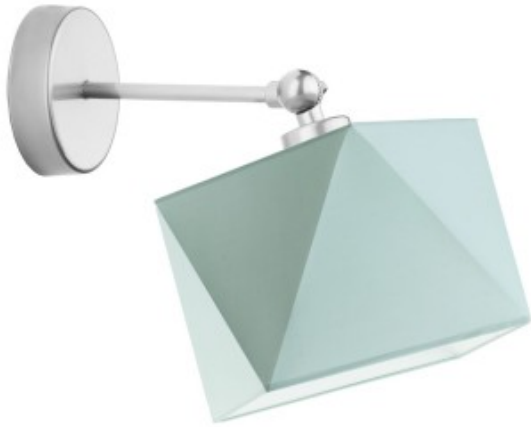

Link do produktu: <https://kaldekor.pl/regulowana-lampka-scienna-do-pokoju-dziecka-ulsan-p-23519.html>

Lampka Regulowana ścienna do pokoju dziecka ULSAN Lysne

Cena brutto	219,00 zł
Dostępność	Dostępny
Standardowy czas wysyłki	7 - 14 dni roboczych
Numer katalogowy	5000165
Kod producenta	500016/5

Opis produktu

Regulowana lampka ścienna do pokoju dziecka ULSAN Lysne

- **Producent:** LYSNE
- **Kod producenta:** 500016/5
- **Kraj pochodzenia i cechy produktu:** produkt polski fabrycznie nowy
- **Wymiary abażuru:** wysokość - 16 cm, szerokość - 16x16 cm, przekątna - 23 cm
- **Wymiary lampy (stelaż + abażur):** wysokość - 21 cm, szerokość - 26 cm
- **Kolor abażuru:** dostępne kolory: biały, ecru, jasny szary (gołębi), miętowy, musztardowy, jasny różowy, jasny fioletowy, beżowy, szary (stalowy), czerwony, niebieski, fioletowy, zieleń butelkowa, granatowy, grafitowy, brązowy, czarny oraz szary melanż (tzw. beton)
- **Kolor stelaża:** dostępne kolory: biały, srebrny, czarny
- **Materiał:** stelaż - elementy metalowe, abażur - holenderska tkanina tekstylna podklejona na folii PVC
- **Moc:** 60W
- **Napięcie:** 230V
- **Ilość źródeł światła i typ żarówki:** 1xE27 - lampa dostosowana jest do źródeł światła o klasach energetycznych od A++ do E oraz żarówek LED
- **Gwarancja:** gwarancja producenta - 24 miesiące

Produkt posiada dodatkowe opcje:

Wybierz kolor abażuru: beżowy , biały , brązowy , czarny , czerwony , ecru , fioletowy , grafitowy , granatowy , jasny fioletowy , jasny różowy , jasny szary (gołębi) , miętowy , musztardowy , niebieski , szary (stalowy) , szary melanż (tzw. beton) , zieleń butelkowa

Wybierz kolor stelaża: biały , czarny , srebrny