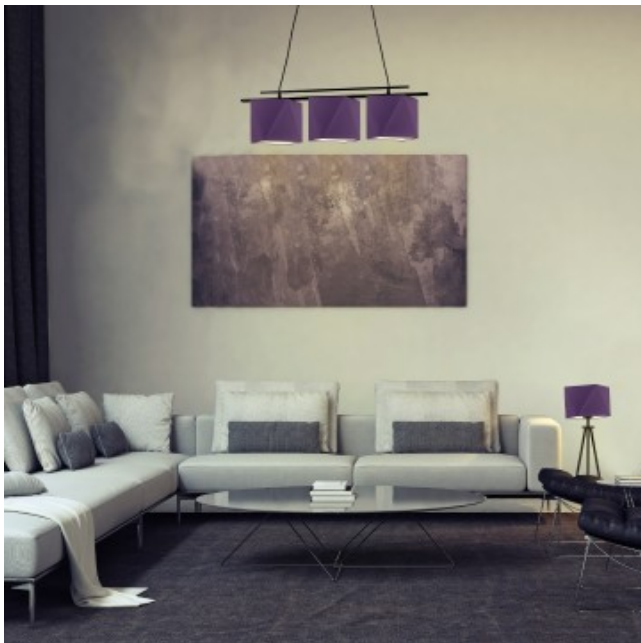

Link do produktu: <https://kaldekor.pl/regulowana-lampa-wiszaca-malibu-p-21689.html>

Lampa Regulowana wisząca MALIBU Lysne

Cena brutto	319,00 zł
Dostępność	Dostępny
Standardowy czas wysyłki	7 - 14 dni roboczych
Numer katalogowy	1461921
Kod producenta	14619/21

Opis produktu

Regulowana lampa wisząca MALIBU Lysne

Nowoczesna lampa wisząca MALIBU posiada aż trzy punkty świetlne. Abażury w kształcie diamentów symetrycznie rozłożone na belce podwieszane są na zaokrąglonej podsufitce. Żyrandol o niezwykle uniwersalnym zastosowaniu prezentuje się zjawiskowo. Funkcjonalny a jednocześnie dekoracyjny. Umieszczony w centralnym punkcie pomieszczenia pozwoli na stworzenie wyjątkowej, przytulnej atmosfery. Szeroki wybór wariantów kolorystycznych abażurów oraz stelaży pozwoli skomponować wyjątkową iluminację wnętrza. Żyrandol MALIBU posiada regulowaną wysokość (maksymalnie 120 cm), a jego szerokość to 77 cm. Do wyboru mamy kilkanaście kolorów abażurów (biały, ecru, jasny szary (gołębi), miętowy, musztardowy, jasny różowy, jasny fioletowy, beżowy, szary stalowy, czerwony, niebieski, fioletowy, zieleń butelkowa, granatowy, grafitowy, brązowy, czarny oraz szary melanz (tzw. beton)), a także 3 kolory stelaży (biały, czarny, srebrny). Istnieje możliwość doboru trzech różnych wariantów kolorystycznych abażurów - w tym celu prosimy o informację dotyczącą kolorystyki podczas składania zamówienia w "uwagach do zamówienia" bądź kontakt mailowy: office@lysne.pl bądź telefoniczny 798 - 747 - 891.

- **Producent:** LYSNE
- **Kod producenta:** 14619/21
- **Kraj pochodzenia i cechy produktu:** produkt polski fabrycznie nowy
- **Wymiary abażuru:** wysokość - 16 cm, szerokość - 16 x 16 cm, przekątna - 22,5 cm
- **Wymiary lampy (stelaż + abażur):** wysokość - 120 cm (możliwość regulacji), szerokość - 77 cm
- **Kolor abażuru:** dostępne kolory: biały, ecru, jasny szary (gołębi), miętowy, musztardowy, jasny różowy, jasny fioletowy, beżowy, szary (stalowy), czerwony, niebieski, fioletowy, zieleń butelkowa, granatowy, grafitowy, brązowy, czarny oraz szary melanz (tzw. beton)
- **Kolor stelaża:** dostępne kolory: biały, srebrny, czarny
- **Materiał:** stelaż - elementy metalowe, abażur - holenderska tkanina tekstylna podklejona na folii PVC
- **Moc:** 60W
- **Napięcie:** 230V
- **Ilość źródeł światła i typ żarówki:** 3xE27 - lampa dostosowana jest do źródeł światła o klasach energetycznych od A++ do E oraz żarówek LED
- **Gwarancja:** gwarancja producenta - 24 miesiące

Produkt posiada dodatkowe opcje:

Wybierz kolor abażuru: beżowy , biały , brązowy , czarny , czerwony , ecru , fioletowy , grafitowy , granatowy , jasny fioletowy , jasny różowy , jasny szary (gołębi) , miętowy , musztardowy , niebieski , szary (stalowy) , szary melanz (tzw. beton)