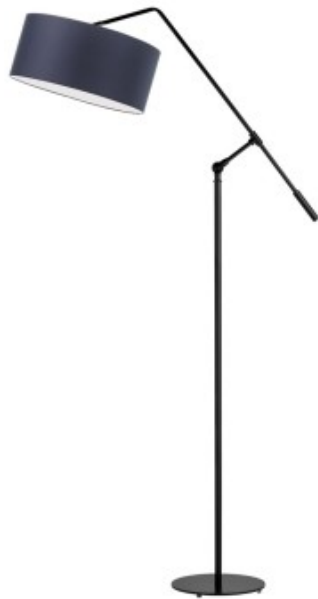

Link do produktu: <https://kaldekor.pl/regulowana-lampa-stojaca-do-czytania-liberia-p-23256.html>

Lampa Regulowana stojąca do czytania LIBERIA Lysne

Nasza cena brutto	719,00 zł
Dostępność	Dostępny
Czas wysyłki	7 - 14 dni roboczych
Numer katalogowy	50000612
Kod producenta	500006/12

Opis produktu

Regulowana lampa stojąca do czytania LIBERIA Lysne

- **Producent:** LYSNE
- **Kod producenta:** 500006/12
- **Kraj pochodzenia i cechy produktu:** produkt polski fabrycznie nowy
- **Wymiary abażuru:** wysokość - 20 cm, szerokość - 40 cm
- **Wymiary lampy (stelaż + abażur):** wysokość - 170 cm, szerokość - 77 cm (zarówno wysokość jak i szerokość lampy można dowolnie regulować)
- **Kolor abażuru:** dostępne kolory: biały, ecru, jasny szary (gołębi), miętowy, musztardowy, jasny różowy, jasny fioletowy, beżowy, szary (stalowy), czerwony, niebieski, fioletowy, zieleń butelkowa, granatowy, grafitowy, brązowy, czarny oraz szary melanż (tzw. beton)
- **Kolor stelaża:** dostępne kolory: biały, srebrny, czarny
- **Materiał:** stelaż - elementy metalowe, abażur - holenderska tkanina tekstylna podklejona na folii PVC
- **Moc:** 60W
- **Napięcie:** 230V
- **Ilość źródeł światła i typ żarówki:** 1xE27 - lampa dostosowana jest do źródeł światła o klasach energetycznych od A++ do E oraz żarówek LED
- **Gwarancja:** gwarancja producenta - 24 miesiące

Produkt posiada dodatkowe opcje:

Wybierz kolor abażuru: beżowy , biały , brązowy , czarny , czerwony , ecru , fioletowy , grafitowy , granatowy , jasny fioletowy , jasny różowy , jasny szary (gołębi) , miętowy , musztardowy , niebieski , szary (stalowy) , szary melanż (tzw. beton) , zieleń butelkowa

Wybierz kolor stelaża: biały , czarny , srebrny