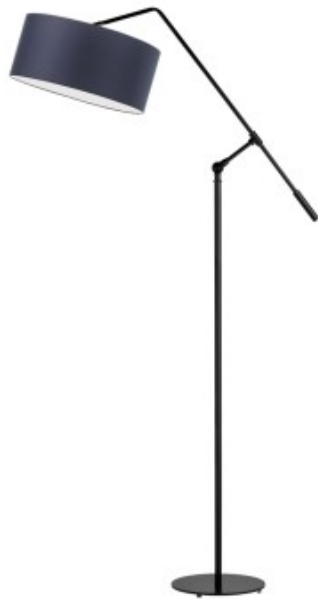

Link do produktu: <https://kaldekor.pl/regulowana-lampa-stojaca-do-czytania-liberia-p-23256.html>

## Lampa Regulowana stojąca do czytania LIBERIA Lysne

Nasza cena brutto	<b>719,00 zł</b>
Dostępność	<b>Dostępny</b>
Czas wysyłki	<b>7 - 14 dni roboczych</b>
Numer katalogowy	<b>50000612</b>
Kod producenta	<b>500006/12</b>

## Regulowana lampa stojąca do czytania LIBERIA Lysne

- **Producent:** LYSNE
- **Kod producenta:** 500006/12
- **Kraj pochodzenia i cechy produktu:** produkt polski fabrycznie nowy
- **Wymiary abażuru:** wysokość - 20 cm, szerokość - 40 cm
- **Wymiary lampy (stelaż + abażur):** wysokość - 170 cm, szerokość - 77 cm (zarówno wysokość jak i szerokość lampy można dowolnie regulować)
- **Kolor abażuru:** dostępne kolory: biały, ecru, jasny szary (gołębi), miętowy, musztardowy, jasny różowy, jasny fioletowy, beżowy, szary (stalowy), czerwony, niebieski, fioletowy, zieleń butelkowa, granatowy, grafitowy, brązowy, czarny oraz szary melanż (tzw. beton)
- **Kolor stelaża:** dostępne kolory: biały, srebrny, czarny
- **Materiał:** stelaż - elementy metalowe, abażur - holenderska tkanina tekstylna podklejona na folii PVC
- **Moc:** 60W
- **Napięcie:** 230V
- **Ilość źródeł światła i typ żarówki:** 1xE27 - lampa dostosowana jest do źródeł światła o klasach energetycznych od A++ do E oraz żarówek LED
- **Gwarancja:** gwarancja producenta - 24 miesiące

**Wybierz kolor stelaża:** biały , czarny , srebrny