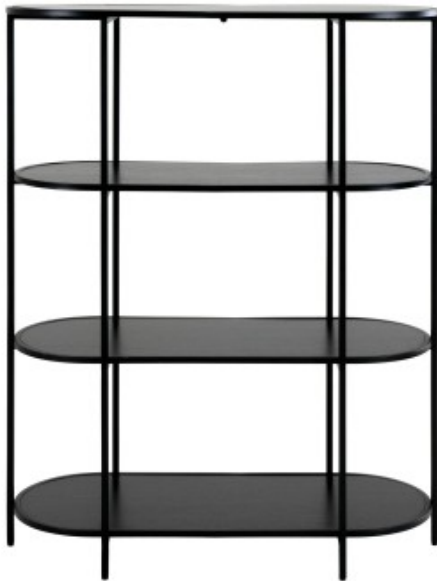

Dane aktualne na dzień: 14-03-2025 22:41

Link do produktu: <https://kaldekor.pl/regal-vita-owalny-czarny-p-27033.html>

Regał Vita owalny czarny - Intesi

Cena brutto	544,00 zł
Cena poprzednia	605,00 zł
Dostępność	Dostępny
Standardowy czas wysyłki	48 - 72 godziny
Numer katalogowy	5713917018857
Kod producenta	5713917018857
Kod EAN	5713917018857

Opis produktu

Regał Vita owalny czarny - Intesi

Regał z czterema półkami o zaokrąglonych bokach sprawdzi się w biurze jak i w salonie. Regał Vita składa się z metalowego, malowanego proszkowo na czarno stelażu oraz półki z płyty meblowej ozdobionych okleiną w kolorze czarnym. Max. obciążenie na półkę 5kg Wymiary opakowania: 115x40x10 cm Waga z opakowaniem: 14,6 kg

Wymiary produktu:

- Wysokość: 111 cm
- Szerokość całkowita: 85 cm
- Głębokość: 36 cm