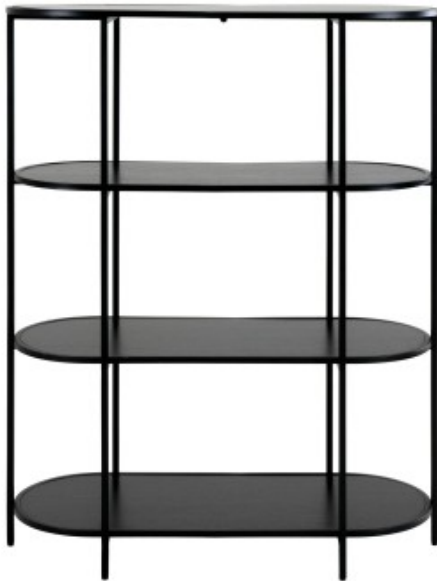

Dane aktualne na dzień: 15-03-2025 00:07

Link do produktu: <https://kaldekor.pl/regal-vita-owalny-czarny-p-27033.html>

Regał Vita owalny czarny - Intesi

Cena brutto	544,00 zł
Cena poprzednia	605,00 zł
Dostępność	Dostępny
Standardowy czas wysyłki	48 - 72 godziny
Numer katalogowy	5713917018857
Kod producenta	5713917018857
Kod EAN	5713917018857

Opis produktu

Regał Vita owalny czarny - Intesi

Regał z czterema półkami o zaokrąglonych bokach sprawdzi się w biurze jak i w salonie. Regał Vita składa się z metalowego, malowanego proszkowo na czarno stelażu oraz półki z płyty meblowej ozdobionych okleiną w kolorze czarnym. Max. obciążenie na półkę 5kg Wymiary opakowania: 115x40x10 cm Waga z opakowaniem: 14,6 kg

Wymiary produktu:

- Wysokość: 111 cm
- Szerokość całkowita: 85 cm
- Głębokość: 36 cm