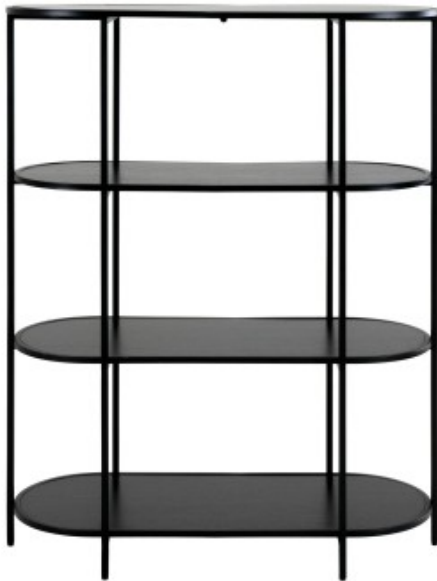

Dane aktualne na dzień: 14-03-2025 23:24

Link do produktu: <https://kaldekor.pl/regal-vita-owalny-czarny-p-27033.html>

Regał Vita owalny czarny - Intesi

Cena brutto **544,00 zł**

Cena poprzednia **605,00 zł**

Dostępność **Dostępny**

Standardowy czas wysyłki **48 - 72 godziny**

Numer katalogowy **5713917018857**

Kod producenta **5713917018857**

Kod EAN **5713917018857**

Opis produktu

Regał Vita owalny czarny - Intesi

Regał z czterema półkami o zaokrąglonych bokach sprawdzi się w biurze jak i w salonie. Regał Vita składa się z metalowego, malowanego proszkowo na czarno stelażu oraz półki z płyty meblowej ozdobionych okleiną w kolorze czarnym. Max. obciążenie na półkę 5kg Wymiary opakowania: 115x40x10 cm Waga z opakowaniem: 14,6 kg

Wymiary produktu:

- Wysokość: 111 cm
- Szerokość całkowita: 85 cm
- Głębokość: 36 cm