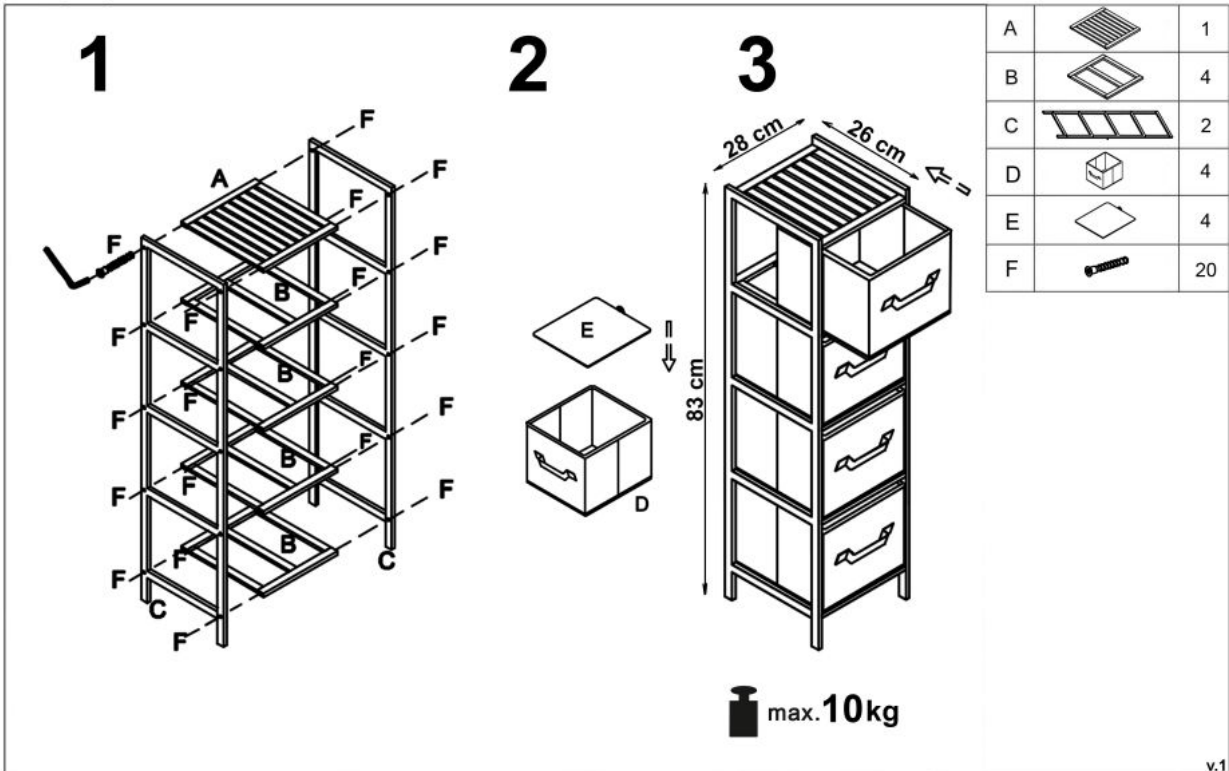

REG-10

HALMAR Sp. z o.o.

v.1