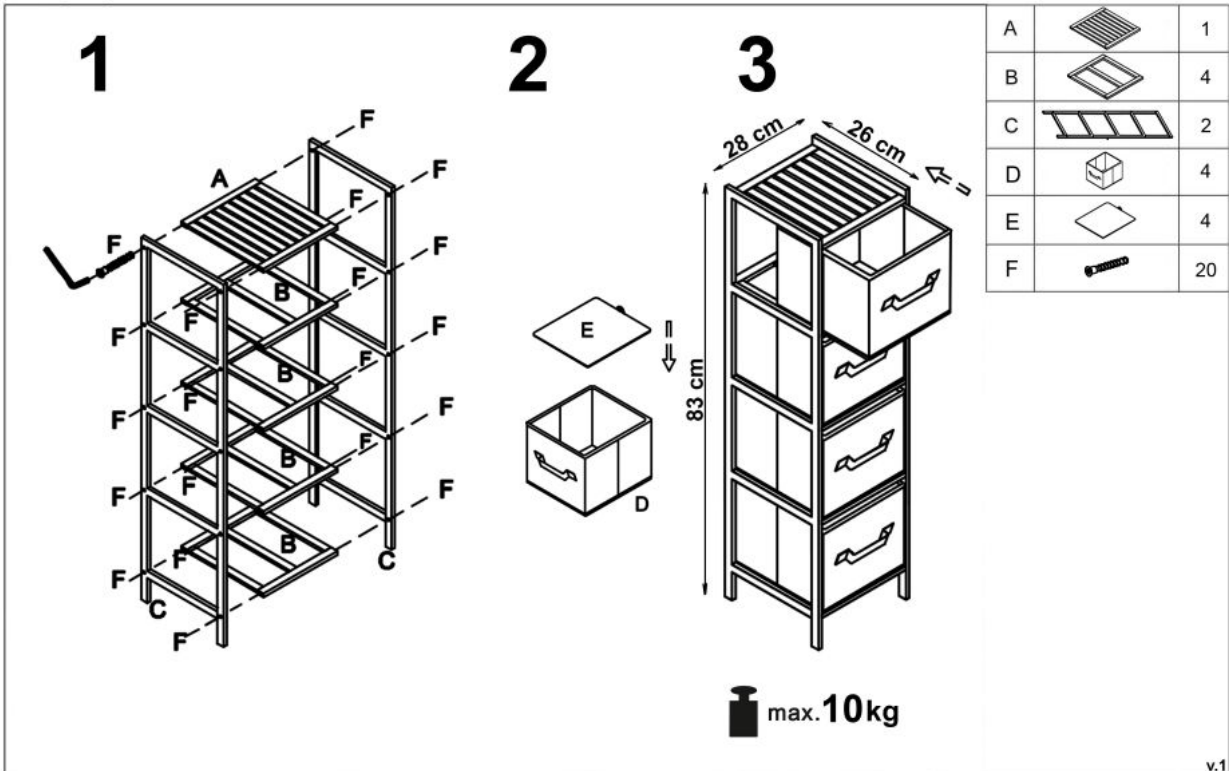

#### wymiary:

- szerokość: 28 cm
- głębokość: 26 cm
- wysokość: 83 cm

**Regał wykonany z materiału:** drewno lite / tkanina, kolor naturalny - popielaty

Rodzaj:	regał
Styl wykonania:	skandynawski
Materiał:	drewno lite
Szerokość (Zakres):	28
Wysokość:	83
Głębokość:	26
Kolor:	naturalny, popielaty
Waga brutto:	3.000
Waga netto:	2.900
Objętość:	0.018
Jednostka miary:	szt.
Ilość w paczce:	4
Ilość paczek:	1
Paczka 1:	86.00 x 30.00 x 28.00, 12.00 KG