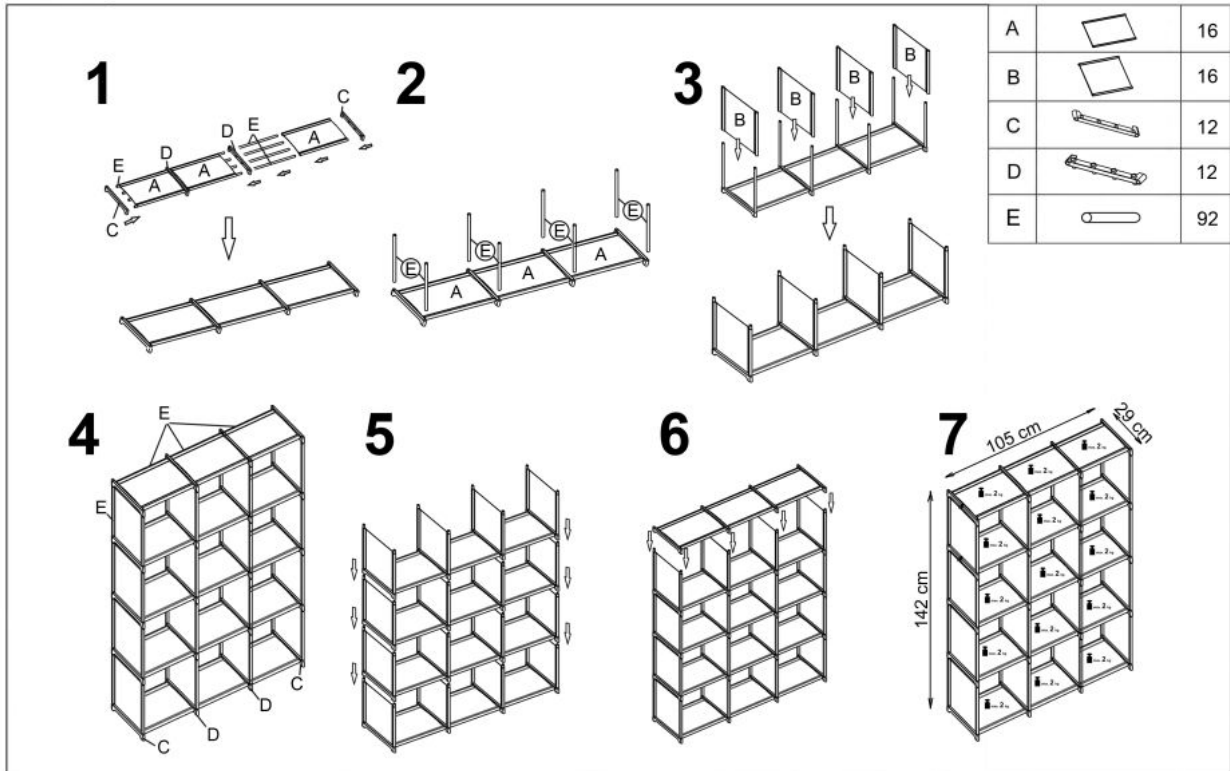

METRO

HALMAR Sp. z o.o.