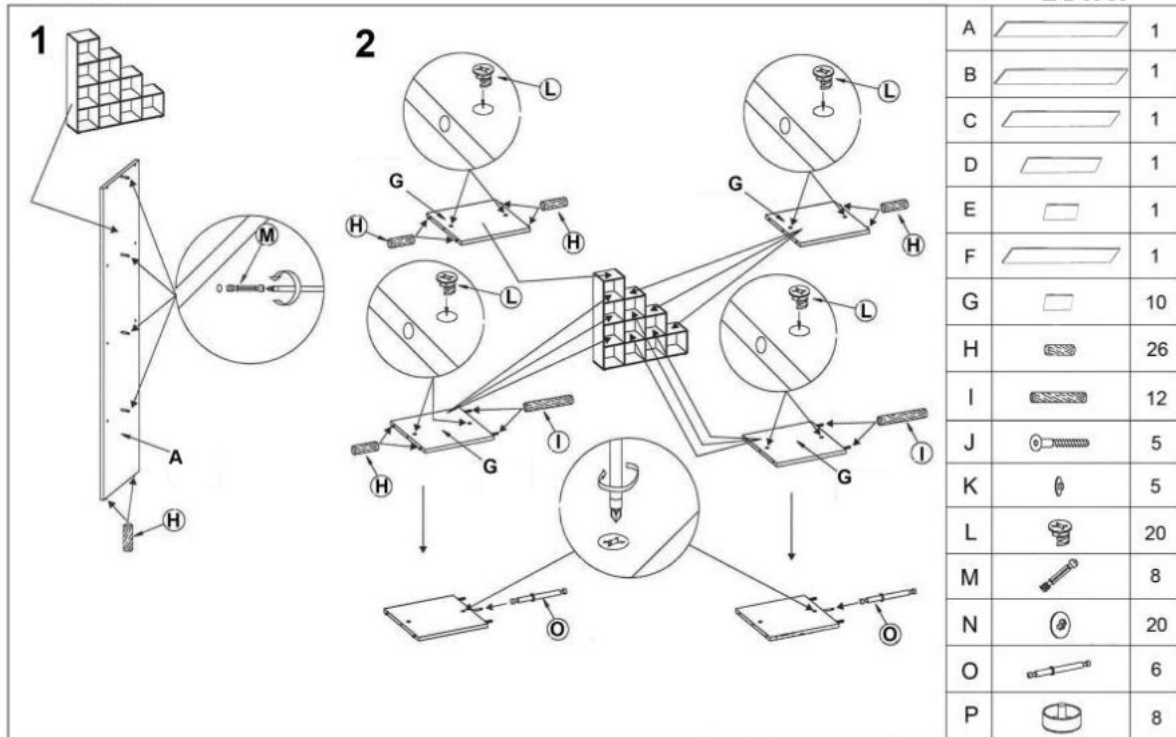

Opis produktu

Regał LUINI dąb sonoma - Halmar

wymiary: 139/33/144 cm, materiał: płyta meblowa laminowana, kolor: dąb sonoma

Rodzaj:	regał
Styl wykonania:	tradycyjny
Materiał:	płyta meblowa laminowana
Szerokość (Zakres):	139
Wysokość:	144
Głębokość:	33
Kolor:	dąb sonoma, dąb (wszystkie odcienie)
Waga brutto:	37.500
Waga netto:	36.500
Objętość:	0.074
Jednostka miary:	szt.
Ilość w paczce:	1
Ilość paczek:	2
Paczka 1:	155.00 x 38.00 x 7.00, 22.00 KG
Paczka 2:	145.00 x 38.00 x 6.00, 15.50 KG

Instrukcja montażu regału Luini

Instrukcja montażu regału Luini

LUINI

LUINI

A		1
B		1
C		1
D		1
E		1
F		1
G		10
H		26
I		12
J		5
K		5
L		20
M		8
N		20
O		6
P		8

1/2