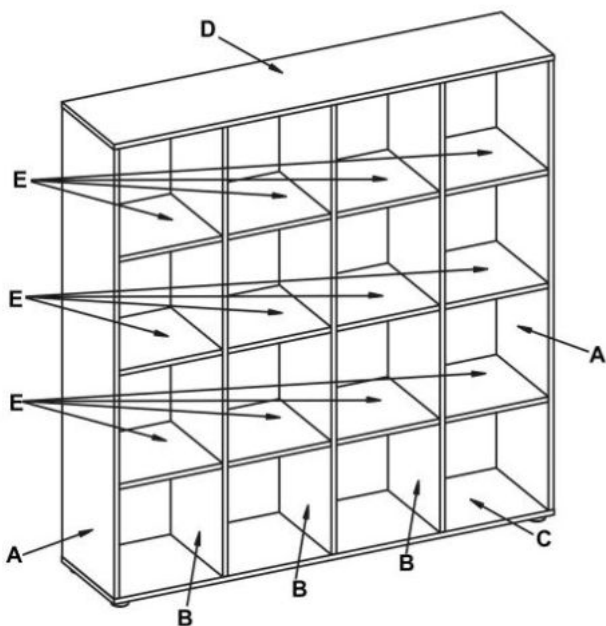

LUINI 16

1

2/2 ● ●

A		2
B		3
C		1
D		1
E		12
H		32
I		18
J		5
K		5
L		29
M		11
N		29
O		9
P		8

HALMAR Sp. z o.o.