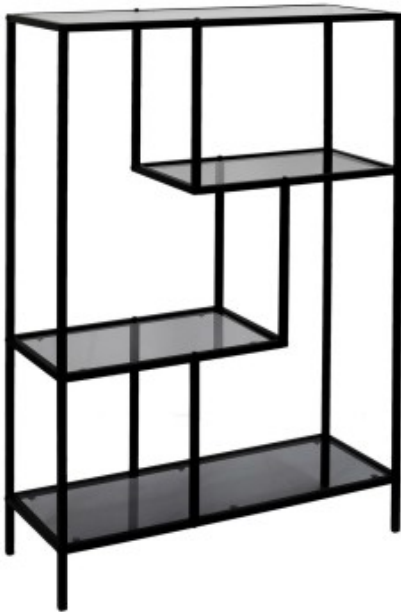

Dane aktualne na dzień: 10-04-2026 22:18

Link do produktu: <https://kaldekor.pl/regal-edison-czarny-m-p-27017.html>

## Regał Edison czarny M - Intesi

Nasza cena brutto	<b>403,00 zł</b>
Cena katalogowa producenta brutto	<b>459,00 zł</b>
Dostępność	<b>Dostępny</b>
Czas wysyłki	<b>48 godzin</b>
Numer katalogowy	<b>5905896108548</b>
Kod producenta	<b>5905896108548</b>
Kod EAN	<b>5905896108548</b>

## Regał Edison czarny M - Intesi

Regał Edison to połączenie czarnej metalowej konstrukcji ze szklanymi półkami o dymionym odcieniu. Hartowane szkło półek regału jest nie tylko bezpiecznym materiałem ale również łatwym w utrzymaniu w czystości. Regał o niesymetrycznej budowie jest nie tylko dobrym miejscem na książki, pamiątki lub kwiaty. Sprawdzi się on również jako element oddzielający salon od jadalni w niedużym wnętrzu. Regał wymaga samodzielnego montażu. Max obciążenie na 1 półkę 5kg. Wymiary kartonu: 37x14x91,5cm. Waga regału 12kg

### Wymiary produktu:

- Wysokość: 113 cm
- Szerokość całkowita: 80 cm
- Głębokość: 30 cm