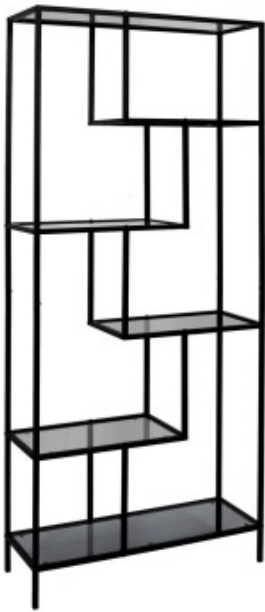

Dane aktualne na dzień: 12-04-2026 10:50

Link do produktu: <https://kaldekor.pl/regal-edison-czarny-l-p-29788.html>

## Regał Edison czarny L - Intesi

Nasza cena brutto	<b>580,00 zł</b>
Cena katalogowa producenta brutto	<b>659,90 zł</b>
Dostępność	<b>Aktualnie niedostępny</b>
Czas wysyłki	<b>48 godzin</b>
Numer katalogowy	<b>5902385787642</b>
Kod producenta	<b>5902385787642</b>
Kod EAN	<b>5902385787642</b>

## Regał Edison czarny L - Intesi

Regał Edison to połączenie czarnej metalowej konstrukcji ze szklanymi półkami o dymionym odcieniu. Hartowane szkło półek regału jest nie tylko bezpiecznym materiałem ale również łatwym w utrzymaniu w czystości. Regał o niesymetrycznej budowie jest nie tylko dobrym miejscem na książki, pamiątki lub kwiaty. Sprawdzi się on również jako element oddzielający salon od jadalni w niedużym wnętrzu. Regał wymaga samodzielnego montażu. Max obciążenie na 1 półkę 5kg. Wymiary kartonu: 102x22x38cm. Waga regału 18,3kg

### Wymiary produktu:

- Wysokość: 180 cm
- Szerokość całkowita: 80 cm
- Głębokość: 30 cm