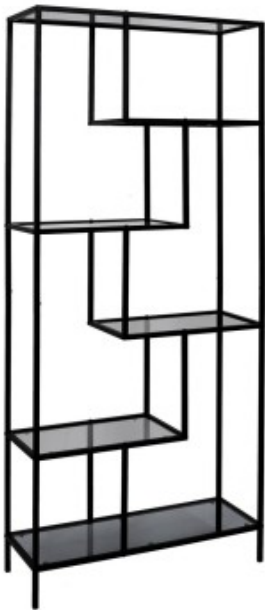

Dane aktualne na dzień: 15-03-2025 01:37

Link do produktu: <https://kaldekor.pl/regal-edison-czarny-l-p-29788.html>

## Regał Edison czarny L - Intesi

Cena brutto	<b>593,00 zł</b>
Cena poprzednia	<b>659,90 zł</b>
Dostępność	<b>Aktualnie niedostępny</b>
Standardowy czas wysyłki	<b>48 - 72 godziny</b>
Numer katalogowy	<b>5902385787642</b>
Kod producenta	<b>5902385787642</b>
Kod EAN	<b>5902385787642</b>

## Regał Edison czarny L - Intesi

Regał Edison to połączenie czarnej metalowej konstrukcji ze szklanymi półkami o dymionym odcieniu. Hartowane szkło półek regału jest nie tylko bezpiecznym materiałem ale również łatwym w utrzymaniu w czystości. Regał o niesymetrycznej budowie jest nie tylko dobrym miejscem na książki, pamiątki lub kwiaty. Sprawdzi się on również jako element oddzielający salon od jadalni w niedużym wnętrzu. Regał wymaga samodzielnego montażu. Max obciążenie na 1 półkę 5kg. Wymiary kartonu: 102x22x38cm. Waga regału 18,3kg

### Wymiary produktu:

- Wysokość: 180 cm
- Szerokość całkowita: 80 cm
- Głębokość: 30 cm