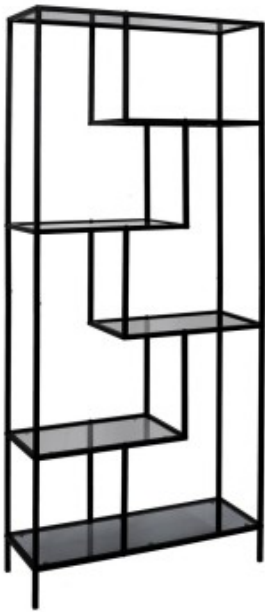

Dane aktualne na dzień: 15-03-2025 00:53

Link do produktu: <https://kaldekor.pl/regal-edison-czarny-l-p-29788.html>

## Regał Edison czarny L - Intesi

Cena brutto	<b>593,00 zł</b>
Cena poprzednia	<b>659,90 zł</b>
Dostępność	<b>Aktualnie niedostępny</b>
Standardowy czas wysyłki	<b>48 - 72 godziny</b>
Numer katalogowy	<b>5902385787642</b>
Kod producenta	<b>5902385787642</b>
Kod EAN	<b>5902385787642</b>

## Regał Edison czarny L - Intesi

Regał Edison to połączenie czarnej metalowej konstrukcji ze szklanymi półkami o dymionym odcieniu. Hartowane szkło półek regału jest nie tylko bezpiecznym materiałem ale również łatwym w utrzymaniu w czystości. Regał o niesymetrycznej budowie jest nie tylko dobrym miejscem na książki, pamiętki lub kwiaty. Sprawdzi się on również jako element oddzielający salon od jadalni w niedużym wnętrzu. Regał wymaga samodzielnego montażu. Max obciążenie na 1 półkę 5kg. Wymiary kartonu: 102x22x38cm. Waga regału 18,3kg

### Wymiary produktu:

- Wysokość: 180 cm
- Szerokość całkowita: 80 cm
- Głębokość: 30 cm