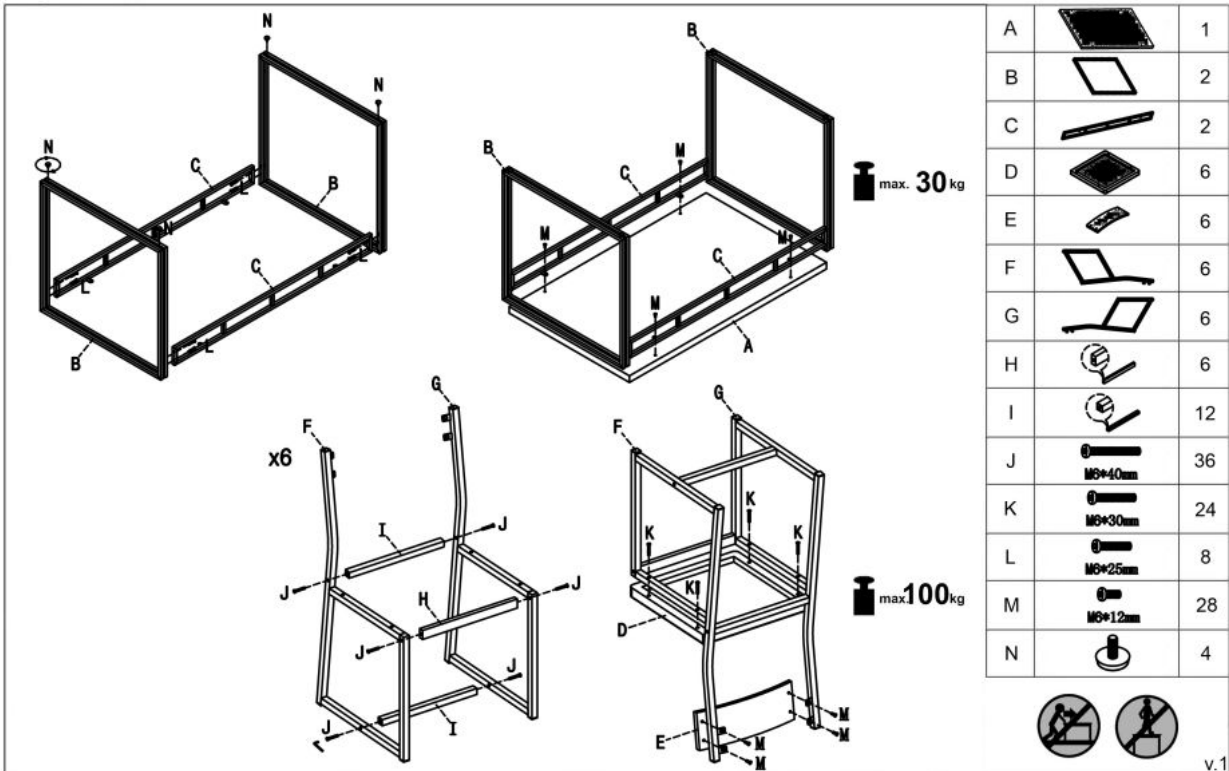

BOLIVAR

A		1
B		2
C		2
D		6
E		6
F		6
G		6
H		6
I		12
J		36
K		24
L		8
M		28
N		4

v.1

HALMAR Sp. z o.o.