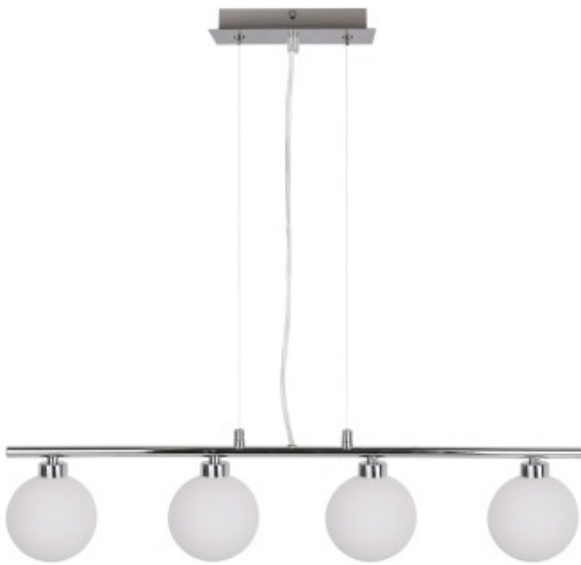

Link do produktu: <https://kaldekor.pl/raisa-lampa-wiszaca-chromowy-4x40-g9-klosz-bialy-p-17825.html>

Lampa wisząca chromowy 4x40 g9 klosz biały Raisa - Candellux

Nasza cena brutto	337,00 zł
Dostępność	Dostępny
Czas wysyłki	48 godzin
Numer katalogowy	5903034801399
Kod producenta	34-01399
Kod EAN	5903034801399

Opis produktu

Lampa wisząca chromowy 4x40 g9 klosz biały Raisa - Candellux

- **Głębokość:** 10
- **Szerokość:** 70
- **Wysokość:** 95
- **Waga:** 1,15 kg
- **Ilość źródeł światła:** 4
- **Rodzaj gniazda:** 4xG9
- **Trzonek:** G9
- **Led zintegrowany:** nie
- **Materiał:** klosz szklany, podstawa stalowa
- **Zawiera źródło światła:** nie
- **Wymiary opakowania:** 22x72x20