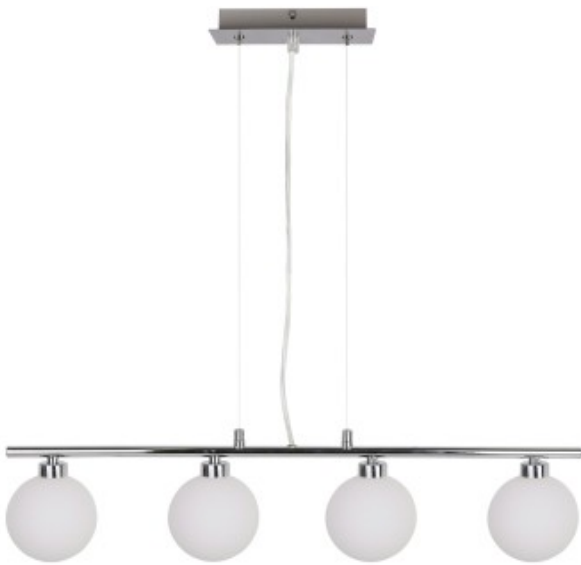

Dane aktualne na dzień: 06-04-2025 16:45

Link do produktu: <https://kaldekor.pl/raisa-lampa-wiszaca-chromowy-4x40-g9-klosz-bialy-p-17825.html>

## Raisa Lampa Wisząca Chromowy 4X40 G9 Klosz Biały Candellux

|                          |                      |
|--------------------------|----------------------|
| Cena brutto              | <b>337,00 zł</b>     |
| Dostępność               | <b>Dostępny</b>      |
| Standardowy czas wysyłki | <b>48 godzin</b>     |
| Numer katalogowy         | <b>5903034801399</b> |
| Kod producenta           | <b>34-01399</b>      |
| Kod EAN                  | <b>5903034801399</b> |

## Raisa lampa wisząca chromowy 4x40 g9 klosz biały Candellux

- **Głębokość:** 10
- **Szerokość:** 70
- **Wysokość:** 95
- **Waga:** 1,15 kg
- **Ilość źródeł światła:** 4
- **Rodzaj gniazda:** 4xG9
- **Led zintegrowany:** nie
- **Materiał:** klosz szklany, podstawa stalowa
- **Zawiera źródło światła:** nie
- **Wymiary opakowania:** 22x72x20