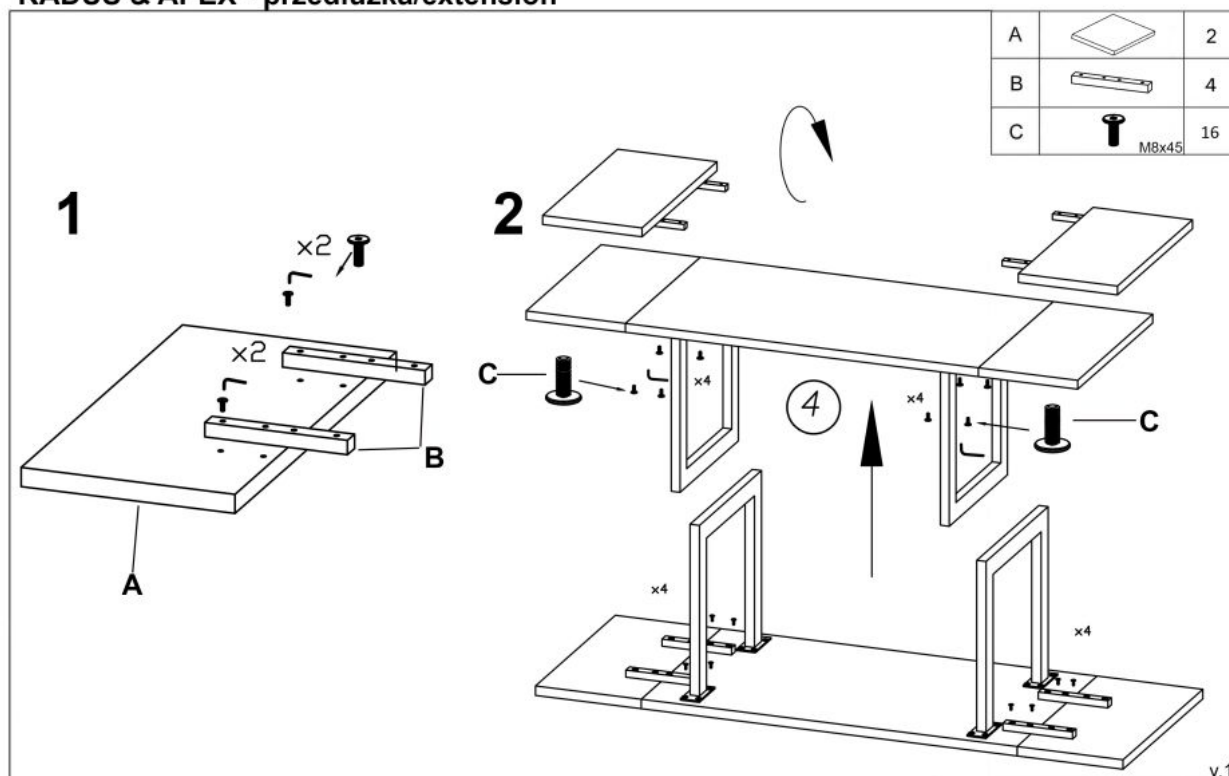

Instrukcja montażu RADIUS

Instrukcja montażu RADIUS

RADUS & APEX - przedłużka/extension

HALMAR Sp. z o.o.