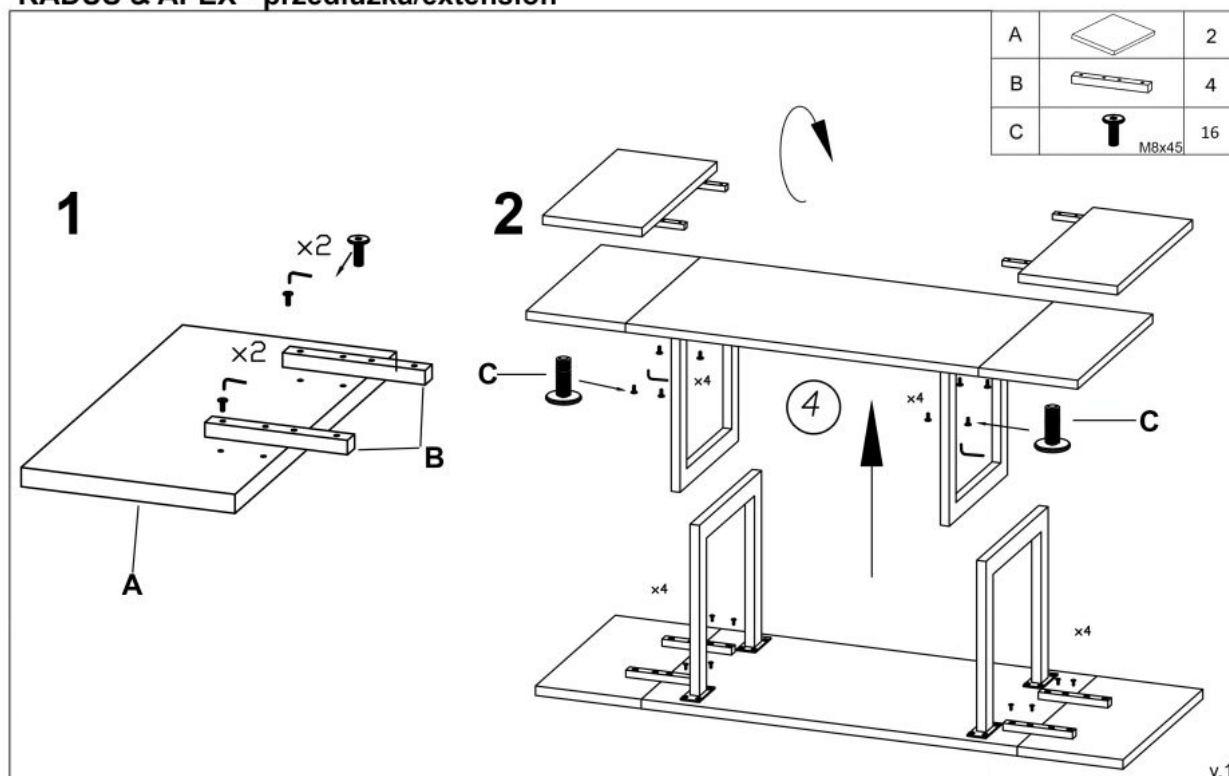

Instrukcja montażu Radus

Instrukcja montażu Radus

RADUS & APEX - przedłużka/extension

HALMAR Sp. z o.o.