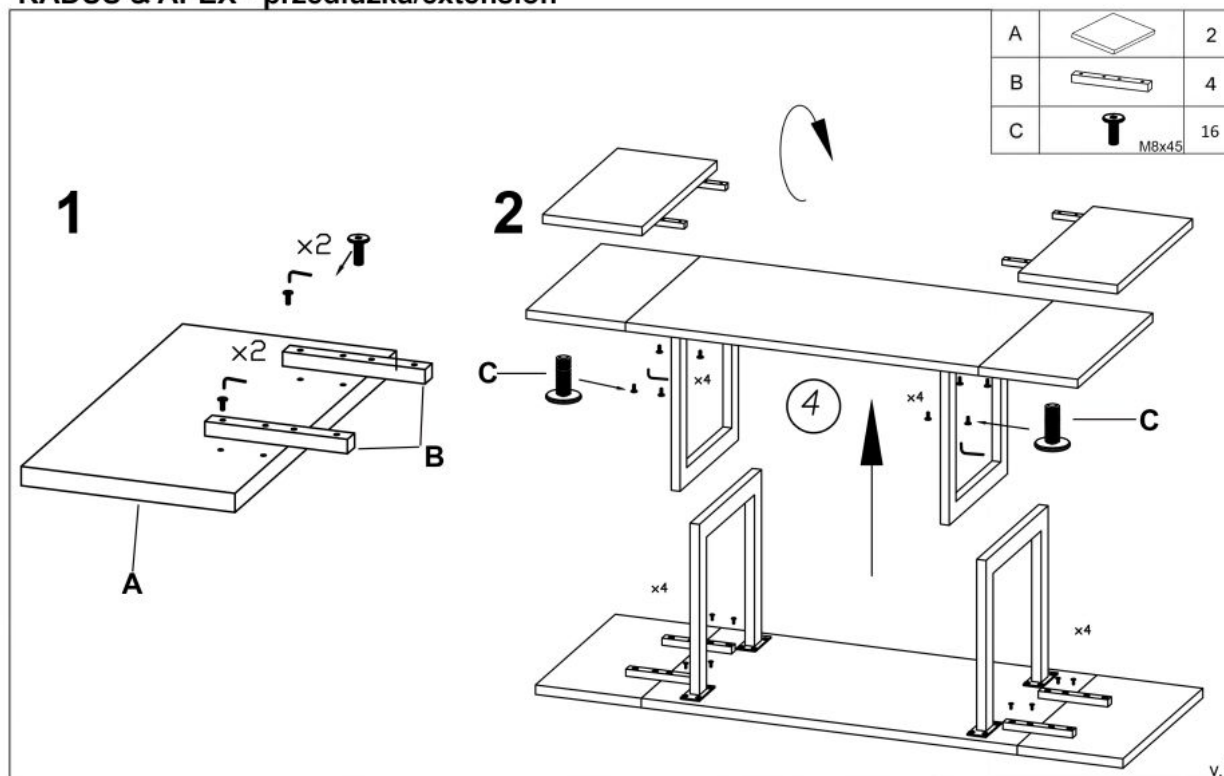

Instrukcja montażu Radus

RADUS & APEX - przedłużka/extension

HALMAR Sp. z o.o.

v.1