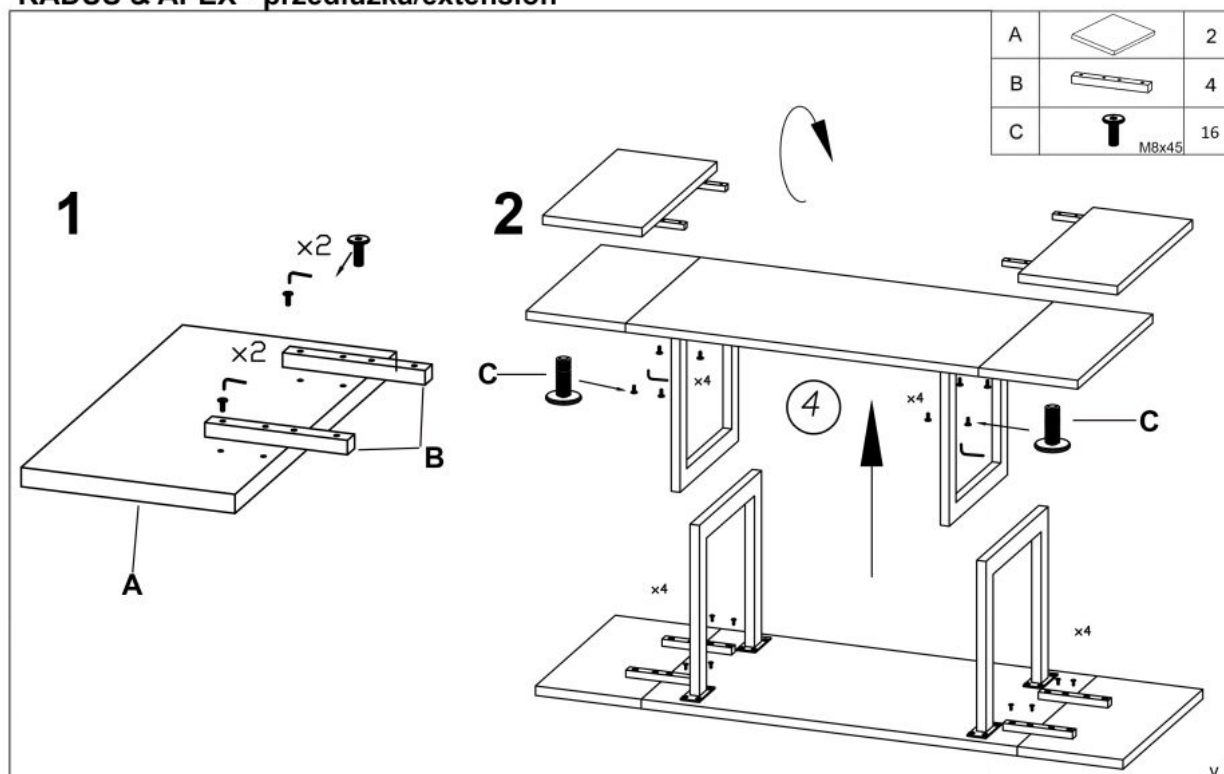

Instrukcja montażu Radus

Instrukcja montażu Radus

RADUS & APEX - przedłużka/extension

HALMAR Sp. z o.o.