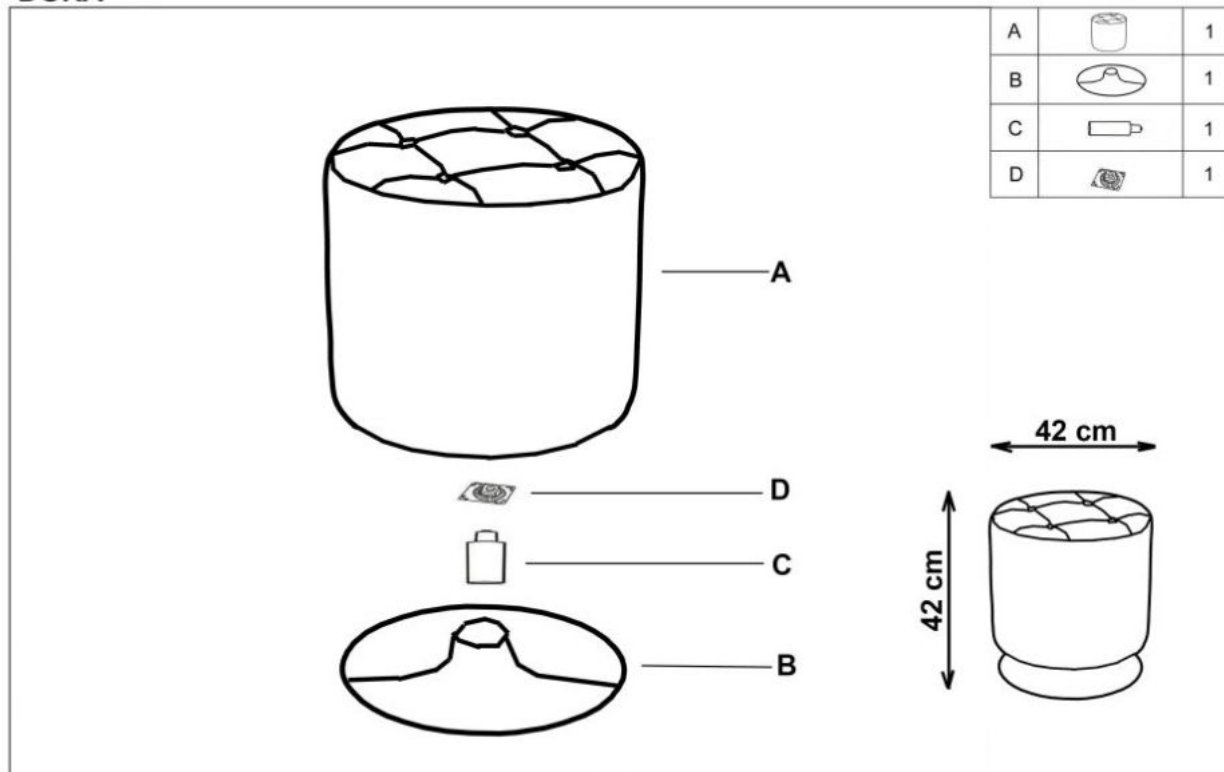

Instrukcja montażu pufy Dora

Instrukcja montażu pufy Dora

DORA

HALMAR Sp. z o.o.