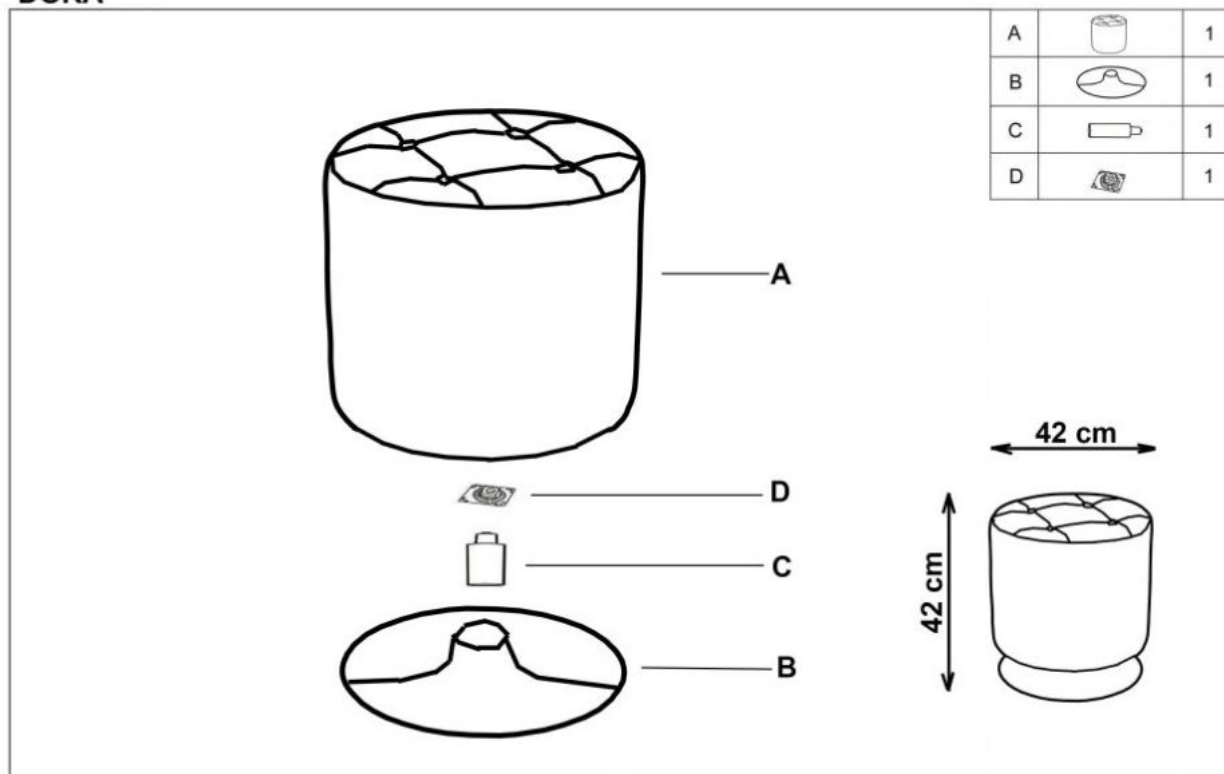

Instrukcja montażu pufy Dora

Instrukcja montażu pufy Dora

DORA

HALMAR Sp. z o.o.