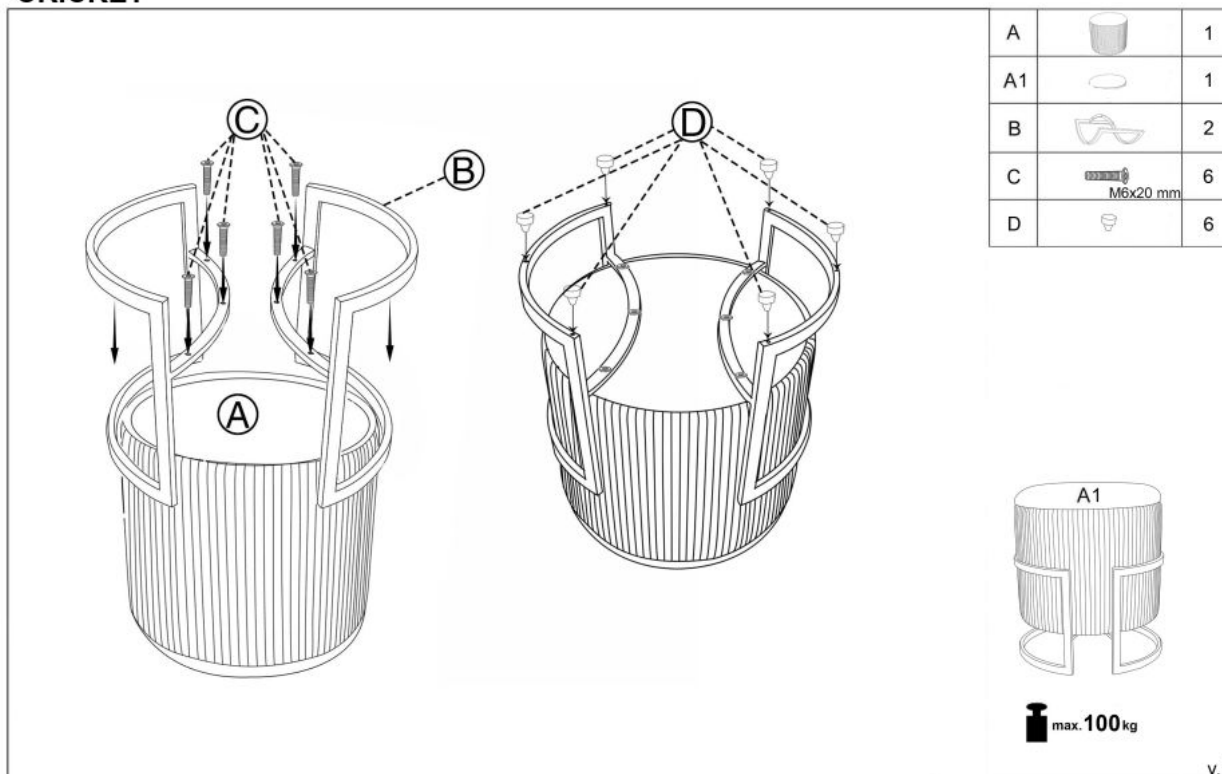

Instrukcja montażu pufy Cricket

Instrukcja montażu pufy Cricket

CRICKET

HALMAR Sp. z o.o.