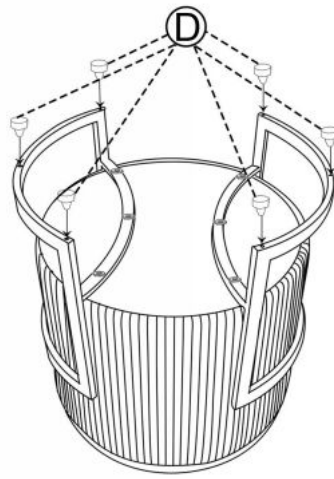

CRICKET

A		1
A1		1
B		2
C		6
D		6

max. 100 kg

v.1

HALMAR Sp. z o.o.