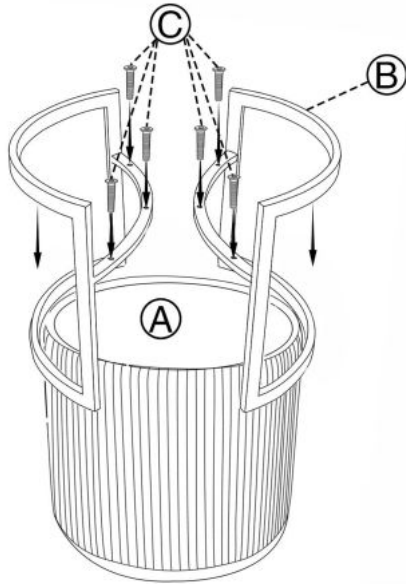

CRICKET

A		1
A1		1
B		2
C		6
D		6

max. 100 kg

v.1

HALMAR Sp. z o.o.