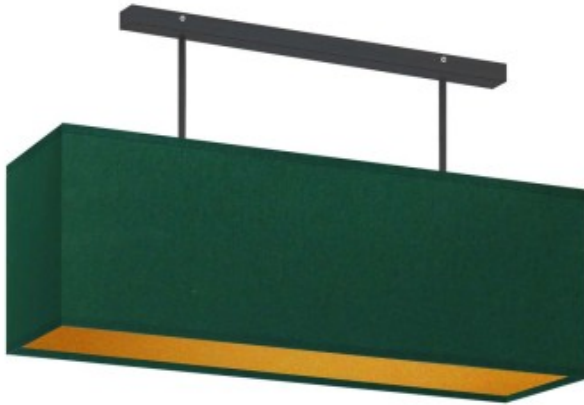

Link do produktu: <https://kaldekor.pl/przysufitowa-lampa-biurowa-korfu-gold-p-22684.html>

Lampa Przysufitowa biurowa KORFU GOLD Lysne

Nasza cena brutto	611,00 zł
Dostępność	Dostępny
Czas wysyłki	7 - 14 dni roboczych
Numer katalogowy	1455826
Kod producenta	14558/26

Opis produktu

Przysufitowa lampa biurowa KORFU GOLD Lysne

Plafon KORFU GOLD w spektakularny sposób przyozdobi kuchnię czy jadalnię. Oświetlenie wyróżnia się futurystycznym designem. Abażur przyozdobiony złotym wnętrzem w połączeniu z geometrycznymi kształtami lampy sprawia, że plafoniera ta przybiera klasyczny i pełen elegancji styl. Oświetlenie to utrzymuje się na niezwykle stabilnej, metalowej podsufitce. Szerokość lampy wynosi 75 cm a jej długość 46 cm. Żyrandol dostępny jest w 5 kolorach abażuru: biały ze złotym wnętrzem (złoty połysk), szary stalowy ze złotym wnętrzem (złoty mat), zieleń butelkowa ze złotym wnętrzem (złoty mat), granatowy ze złotym wnętrzem (złoty mat) oraz czarny ze złotym wnętrzem (złoty mat) oraz 6 kolorach stelaży: białym, srebrnym, czarnym (w standardzie), chromie, stali szczotkowanej, starym złocie (opcje dodatkowo płatne).

- **Producent:** LYSNE
- **Kod producenta:** 14558/26
- **Kraj pochodzenia i cechy produktu:** produkt polski fabrycznie nowy
- **Wymiary abażuru:** wysokość - 25 cm, szerokość - 74,5 x 24,5 cm
- **Wymiary lampy (stelaż + abażur):** wysokość - 46 cm, szerokość - 75 cm
- **Kolor abażuru:** dostępne kolory: biały ze złotym wnętrzem (złoty połysk), szary stalowy ze złotym wnętrzem (złoty mat), zieleń butelkowa ze złotym wnętrzem (złoty mat), granatowy ze złotym wnętrzem (złoty mat) oraz czarny ze złotym wnętrzem (złoty mat)
- **Kolor stelaża:** dostępne kolory: biały, srebrny, czarny (w standardzie), chrom, stal szczotkowana, stare złoto (dodatkowo płatne)
- **Materiał:** stelaż - elementy metalowe, abażur - holenderska tkanina tekstylna podklejona na złotej folii PVC
- **Moc:** 60W
- **Napięcie:** 230V
- **Ilość źródeł światła i typ żarówki:** 2xE27 - lampa dostosowana jest do źródeł światła o klasach energetycznych od A++ do E oraz żarówek LED
- **Gwarancja:** gwarancja producenta - 24 miesiące

Produkt posiada dodatkowe opcje:

Wybierz kolor abażuru: biały ze złotym wnętrzem (złoty połysk), czarny ze złotym wnętrzem (złoty mat), granatowy ze złotym wnętrzem (złoty mat), szary stalowy ze złotym wnętrzem (złoty mat), zieleń butelkowa ze złotym wnętrzem (złoty mat)

Wybierz kolor stelaża: biały, chrom, czarny (w standardzie), srebrny, stal szczotkowana (+ 110,00 zł), stare złoto