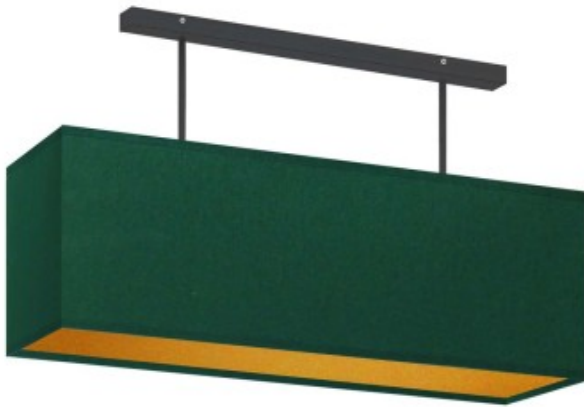

Link do produktu: <https://kaldekor.pl/przysufitowa-lampa-biurowa-korfu-gold-p-22684.html>

Lampa Przysufitowa biurowa KORFU GOLD Lysne

Cena brutto	611,00 zł
Dostępność	Dostępny
Standardowy czas wysyłki	7 - 14 dni roboczych
Numer katalogowy	1455826
Kod producenta	14558/26

Opis produktu

Przysufitowa lampa biurowa KORFU GOLD Lysne

Plafon KORFU GOLD w spektakularny sposób przyozdobi kuchnię czy jadalnię. Oświetlenie wyróżnia się futurystycznym designem. Abażur przyozdobiony złotym wnętrzem w połączeniu z geometrycznymi kształtami lampy sprawia, że plafoniera ta przybiera klasyczny i pełen elegancji styl. Oświetlenie to utrzymuje się na niezwykle stabilnej, metalowej podsufitce. Szerokość lampy wynosi 75 cm a jej długość 46 cm. Żyrandol dostępny jest w 5 kolorach abażuru: biały ze złotym wnętrzem (złoty połysk), szary stalowy ze złotym wnętrzem (złoty mat), zieleń butelkowa ze złotym wnętrzem (złoty mat), granatowy ze złotym wnętrzem (złoty mat) oraz czarny ze złotym wnętrzem (złoty mat) oraz 6 kolorach stelaży: białym, srebrnym, czarnym (w standardzie), chromie, stali szczotkowanej, starym złocie (opcje dodatkowo płatne).

- **Producent:** LYSNE
- **Kod producenta:** 14558/26
- **Kraj pochodzenia i cechy produktu:** produkt polski fabrycznie nowy
- **Wymiary abażuru:** wysokość - 25 cm, szerokość - 74,5 x 24,5 cm
- **Wymiary lampy (stelaż + abażur):** wysokość - 46 cm, szerokość - 75 cm
- **Kolor abażuru:** dostępne kolory: biały ze złotym wnętrzem (złoty połysk), szary stalowy ze złotym wnętrzem (złoty mat), zieleń butelkowa ze złotym wnętrzem (złoty mat), granatowy ze złotym wnętrzem (złoty mat) oraz czarny ze złotym wnętrzem (złoty mat)
- **Kolor stelaża:** dostępne kolory: biały, srebrny, czarny (w standardzie), chrom, stal szczotkowana, stare złoto (dodatkowo płatne)
- **Materiał:** stelaż - elementy metalowe, abażur - holenderska tkanina tekstylna podklejona na złotej folii PVC
- **Moc:** 60W
- **Napięcie:** 230V
- **Ilość źródeł światła i typ żarówki:** 2xE27 - lampa dostosowana jest do źródeł światła o klasach energetycznych od A++ do E oraz żarówek LED
- **Gwarancja:** gwarancja producenta - 24 miesiące

Produkt posiada dodatkowe opcje:

Wybierz kolor abażuru: biały ze złotym wnętrzem (złoty połysk) , czarny ze złotym wnętrzem (złoty mat) , granatowy ze złotym wnętrzem (złoty mat) , szary stalowy ze złotym wnętrzem (złoty mat) , zieleń butelkowa ze złotym wnętrzem (złoty mat)

Wybierz kolor stelaża: biały , chrom , czarny (w standardzie) , srebrny , stal szczotkowana (+ 110,00 zł) , stare złoto