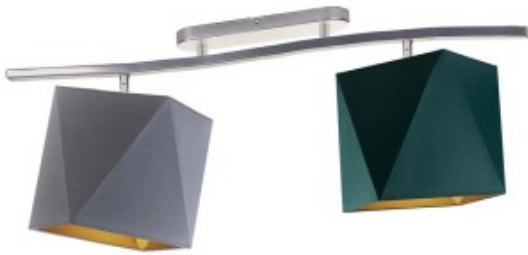

Link do produktu: <https://kaldekor.pl/przysufitowa-lampa-biurowa-corona-gold-p-22696.html>

Lampa Przysufitowa biurowa CORONA GOLD Lysne

Nasza cena brutto	349,00 zł
Dostępność	Dostępny
Czas wysyłki	7 - 14 dni roboczych
Numer katalogowy	1558133
Kod producenta	15581/33

Opis produktu

Przysufitowa lampa biurowa CORONA GOLD Lysne

Plafon CORONA to atrakcyjna propozycja dla osób szukającym oświetlenia sufitowego. Żyrandol zachwyca swoim klasycznym designem i funkcjonalną prostotą. Dwa klosze przypominające kształtem diamenty zostały umieszczone na ruchomych przegubach, dzięki czemu całość zyskuje nie tylko ergonomiczność ale także niebanalny wygląd. Plafoniera ta dzięki swej wyszukanej formie podkreśli walory pomieszczenia i wprowadzi ekstrawagancki klimat. Ten model żyrandola będzie doskonałym wyborem do pokoju dziecka, nowoczesnej sypialni czy pokoju dziennego - wszędzie stworzy przyjemną atmosferę. Ze względu na niewielkie wymiary (wysokość - 27 cm, szerokość - 60 cm) lampa stanie się uniwersalnym elementem dekoracyjnym nawet niewielkiego pomieszczenia. Plafon CORONA dostępny jest w 5 kolorach abażurów (biały ze złotym wnętrzem (złoty połysk), szary stalowy ze złotym wnętrzem (złoty mat), zieleń butelkowa ze złotym wnętrzem (złoty mat), granatowy ze złotym wnętrzem (złoty mat) oraz czarny ze złotym wnętrzem (złoty mat)) oraz 3 kolorach stelaży (biały, srebrny, czarny).

- **Producent:** LYSNE
- **Kod producenta:** 15581/33
- **Kraj pochodzenia i cechy produktu:** produkt polski fabrycznie nowy
- **Wymiary abażuru:** wysokość - 16 cm, szerokość - 16 x 16 cm, przekątna - 22,5 cm
- **Wymiary lampy (stelaż + abażur):** wysokość - 27 cm, szerokość - 60 cm
- **Kolor abażuru:** dostępne kolory: biały ze złotym wnętrzem (złoty połysk), szary stalowy ze złotym wnętrzem (złoty mat), zieleń butelkowa ze złotym wnętrzem (złoty mat), granatowy ze złotym wnętrzem (złoty mat) oraz czarny ze złotym wnętrzem (złoty mat)
- **Kolor stelaża:** dostępne kolory: biały, srebrny, czarny
- **Materiał:** stelaż - elementy metalowe, abażur - holenderska tkanina tekstylna podklejona na złotej folii PVC
- **Moc:** 60W
- **Napięcie:** 230V
- **Ilość źródeł światła i typ żarówki:** 2xE27 - lampa dostosowana jest do źródeł światła o klasach energetycznych od A++ do E oraz żarówek LED
- **Gwarancja:** gwarancja producenta - 24 miesiące

Produkt posiada dodatkowe opcje:

Wybierz kolor abażuru: biały ze złotym wnętrzem (złoty połysk) , czarny ze złotym wnętrzem (złoty mat) , granatowy ze złotym wnętrzem (złoty mat) , szary stalowy ze złotym wnętrzem (złoty mat) , zieleń butelkowa ze złotym wnętrzem (złoty mat)