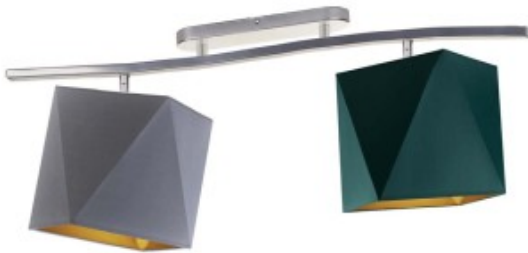

Link do produktu: <https://kaldekor.pl/przysufitowa-lampa-biurowa-corona-gold-p-22696.html>

Lampa Przysufitowa biurowa CORONA GOLD Lysne

Nasza cena brutto	253,00 zł
Dostępność	Dostępny
Czas wysyłki	7 - 14 dni roboczych
Numer katalogowy	1558133
Kod producenta	15581/33

Opis produktu

Przysufitowa lampa biurowa CORONA GOLD Lysne

Plafon CORONA to atrakcyjna propozycja dla osób szukającym oświetlenia sufitowego. Żyrandol zachwyca swoim klasycznym designem i funkcjonalną prostotą. Dwa klosze przypominające kształtem diamenty zostały umieszczone na ruchomych przegubach, dzięki czemu całość zyskuje nie tylko ergonomiczność ale także niebanalny wygląd. Plafoniera ta dzięki swej wyszukanej formie podkreśli walory pomieszczenia i wprowadzi ekstrawagancki klimat. Ten model żyrandola będzie doskonałym wyborem do pokoju dziecka, nowoczesnej sypialni czy pokoju dziennego - wszędzie stworzy przyjemną atmosferę. Ze względu na niewielkie wymiary (wysokość - 27 cm, szerokość - 60 cm) lampa stanie się uniwersalnym elementem dekoracyjnym nawet niewielkiego pomieszczenia. Plafon CORONA dostępny jest w 5 kolorach abażurów (biały ze złotym wnętrzem (złoty połysk), szary stalowy ze złotym wnętrzem (złoty mat), zieleń butelkowa ze złotym wnętrzem (złoty mat), granatowy ze złotym wnętrzem (złoty mat) oraz czarny ze złotym wnętrzem (złoty mat)) oraz 3 kolorach stelaży (biały, srebrny, czarny).

- **Producent:** LYSNE
- **Kod producenta:** 15581/33
- **Kraj pochodzenia i cechy produktu:** produkt polski fabrycznie nowy
- **Wymiary abażuru:** wysokość - 16 cm, szerokość - 16 x 16 cm, przekątna - 22,5 cm
- **Wymiary lampy (stelaż + abażur):** wysokość - 27 cm, szerokość - 60 cm
- **Kolor abażuru:** dostępne kolory: biały ze złotym wnętrzem (złoty połysk), szary stalowy ze złotym wnętrzem (złoty mat), zieleń butelkowa ze złotym wnętrzem (złoty mat), granatowy ze złotym wnętrzem (złoty mat) oraz czarny ze złotym wnętrzem (złoty mat)
- **Kolor stelaża:** dostępne kolory: biały, srebrny, czarny
- **Materiał:** stelaż - elementy metalowe, abażur - holenderska tkanina tekstylna podklejona na złotej folii PVC
- **Moc:** 60W
- **Napięcie:** 230V
- **Ilość źródeł światła i typ żarówki:** 2xE27 - lampa dostosowana jest do źródeł światła o klasach energetycznych od A++ do E oraz żarówek LED
- **Gwarancja:** gwarancja producenta - 24 miesiące

Produkt posiada dodatkowe opcje:

Wybierz kolor abażuru: biały ze złotym wnętrzem (złoty połysk) , czarny ze złotym wnętrzem (złoty mat) , granatowy ze złotym wnętrzem (złoty mat) , szary stalowy ze złotym wnętrzem (złoty mat) , zieleń butelkowa ze złotym wnętrzem (złoty mat)