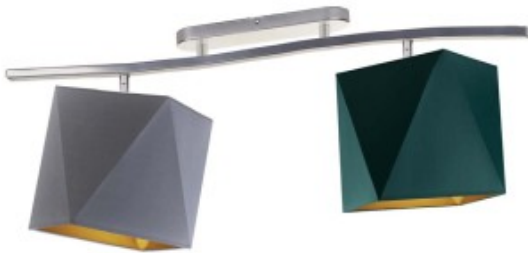

Link do produktu: <https://kaldekor.pl/przysufitowa-lampa-biurowa-corona-gold-p-22696.html>

Lampa Przysufitowa biurowa CORONA GOLD Lysne

Cena brutto	253,00 zł
Dostępność	Dostępny
Standardowy czas wysyłki	7 - 14 dni roboczych
Numer katalogowy	1558133
Kod producenta	15581/33

Opis produktu

Przysufitowa lampa biurowa CORONA GOLD Lysne

Plafon CORONA to atrakcyjna propozycja dla osób szukającym oświetlenia sufitowego. Żyrandol zachwyca swoim klasycznym designem i funkcjonalną prostotą. Dwa klosze przypominające kształtem diamenty zostały umieszczone na ruchomych przegubach, dzięki czemu całość zyskuje nie tylko ergonomiczność ale także niebanalny wygląd. Plafoniera ta dzięki swej wyszukanej formie podkreśli walory pomieszczenia i wprowadzi ekstrawagancki klimat. Ten model żyrandola będzie doskonałym wyborem do pokoju dziecka, nowoczesnej sypialni czy pokoju dziennego - wszędzie stworzy przyjemną atmosferę. Ze względu na niewielkie wymiary (wysokość - 27 cm, szerokość - 60 cm) lampa stanie się uniwersalnym elementem dekoracyjnym nawet niewielkiego pomieszczenia. Plafon CORONA dostępny jest w 5 kolorach abażurów (biały ze złotym wnętrzem (złoty połysk), szary stalowy ze złotym wnętrzem (złoty mat), zieleń butelkowa ze złotym wnętrzem (złoty mat), granatowy ze złotym wnętrzem (złoty mat) oraz czarny ze złotym wnętrzem (złoty mat)) oraz 3 kolorach stelaży (biały, srebrny, czarny).

- **Producent:** LYSNE
- **Kod producenta:** 15581/33
- **Kraj pochodzenia i cechy produktu:** produkt polski fabrycznie nowy
- **Wymiary abażuru:** wysokość - 16 cm, szerokość - 16 x 16 cm, przekątna - 22,5 cm
- **Wymiary lampy (stelaż + abażur):** wysokość - 27 cm, szerokość - 60 cm
- **Kolor abażuru:** dostępne kolory: biały ze złotym wnętrzem (złoty połysk), szary stalowy ze złotym wnętrzem (złoty mat), zieleń butelkowa ze złotym wnętrzem (złoty mat), granatowy ze złotym wnętrzem (złoty mat) oraz czarny ze złotym wnętrzem (złoty mat)
- **Kolor stelaża:** dostępne kolory: biały, srebrny, czarny
- **Materiał:** stelaż - elementy metalowe, abażur - holenderska tkanina tekstylna podklejona na złotej folii PVC
- **Moc:** 60W
- **Napięcie:** 230V
- **Ilość źródeł światła i typ żarówki:** 2xE27 - lampa dostosowana jest do źródeł światła o klasach energetycznych od A++ do E oraz żarówek LED
- **Gwarancja:** gwarancja producenta - 24 miesiące

Produkt posiada dodatkowe opcje:

Wybierz kolor abażuru: biały ze złotym wnętrzem (złoty połysk) , czarny ze złotym wnętrzem (złoty mat) , granatowy ze złotym wnętrzem (złoty mat) , szary stalowy ze złotym wnętrzem (złoty mat) , zieleń butelkowa ze złotym wnętrzem (złoty mat)