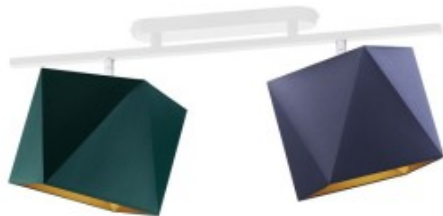

Link do produktu: <https://kaldekor.pl/przysufitowa-lampa-biurowa-akron-gold-p-22695.html>

Lampa Przysufitowa biurowa AKRON GOLD Lysne

Nasza cena brutto	265,00 zł
Dostępność	Dostępny
Czas wysyłki	7 - 14 dni roboczych
Numer katalogowy	1456747
Kod producenta	14567/47

Opis produktu

Przysufitowa lampa biurowa AKRON GOLD Lysne

Żyrandol AKRON GOLD to jeden z tych modeli, które w szczególny sposób odznaczają się futurystycznym designem i niezwykłą łatwością obsługi. Dwa nietradycyjnej urody abażury, osadzone zostały na ruchomych przegubach, dzięki którym kąt padania światła możemy w każdym momencie ustawiać w innym kierunku. Przeguby te przytwierdzono do prostej podłużnej podsufitki wykonanej z metalu. Całość prezentuje się w niezaprzeczalnie widowiskowy sposób. Atrakcyjności tej lampie dodaje także obecność złotej folii w środkach abażurów. Jej barwa wpływa na wydobywające się z lampy łuny światła, ocieplając ich tonację i sprawiając, że stają się one bardziej przyjemne dla oka. Plafon AKRON dostępny jest w 5 kolorach abażurów: biały ze złotym wnętrzem (złoty połysk), szary stalowy ze złotym wnętrzem (złoty mat), zieleń butelkowa ze złotym wnętrzem (złoty mat), granatowy ze złotym wnętrzem (złoty mat) oraz czarny ze złotym wnętrzem (złoty mat) oraz w 3 kolorach stelaży: biały, czarny, srebrny.

- **Producent:** LYSNE
- **Kod producenta:** 14567/47
- **Kraj pochodzenia i cechy produktu:** produkt polski fabrycznie nowy
- **Wymiary abażuru:** wysokość - 16 cm, szerokość - 16 x 16 cm, przekątna - 22,5 cm
- **Wymiary lampy (stelaż + abażur):** wysokość - 27 cm, szerokość - 60 cm
- **Kolor abażuru:** dostępne kolory: biały ze złotym wnętrzem (złoty połysk), szary stalowy ze złotym wnętrzem (złoty mat), zieleń butelkowa ze złotym wnętrzem (złoty mat), granatowy ze złotym wnętrzem (złoty mat) oraz czarny ze złotym wnętrzem (złoty mat)
- **Kolor stelaża:** dostępne kolory: biały, srebrny, czarny
- **Materiał:** stelaż - elementy metalowe, abażur - holenderska tkanina tekstylna podklejona na złotej folii PVC
- **Moc:** 60W
- **Napięcie:** 230V
- **Ilość źródeł światła i typ żarówki:** 2xE27 - lampa dostosowana jest do źródeł światła o klasach energetycznych od A++ do E oraz żarówek LED
- **Gwarancja:** gwarancja producenta - 24 miesiące

Produkt posiada dodatkowe opcje:

Wybierz kolor abażuru: biały ze złotym wnętrzem (złoty połysk) , czarny ze złotym wnętrzem (złoty mat) , granatowy ze złotym wnętrzem (złoty mat) , szary stalowy ze złotym wnętrzem (złoty mat) , zieleń butelkowa ze złotym wnętrzem (złoty mat)