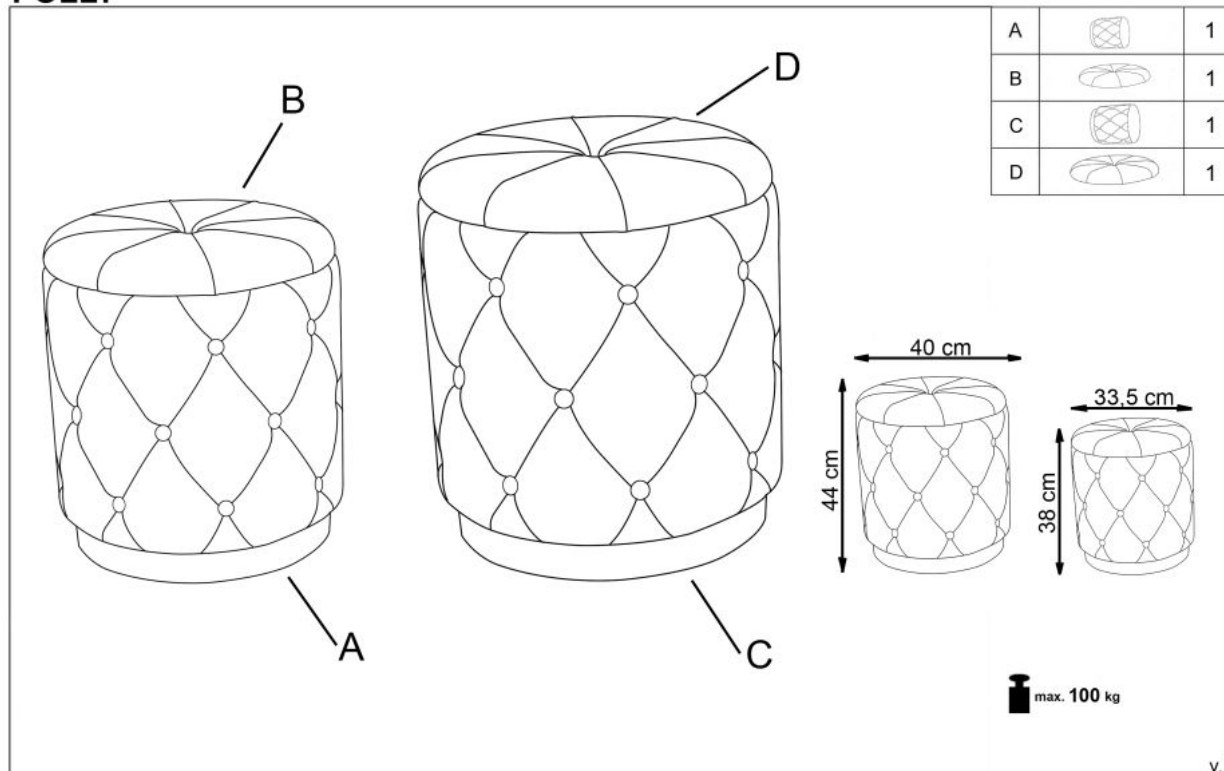

POLLY

HALMAR Sp. z o.o.