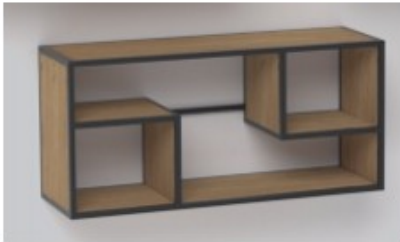

Dane aktualne na dzień: 15-03-2025 00:29

Link do produktu: <https://kaldekor.pl/polka-naścienna-seaford-i-dabczarny-p-14944.html>

Półka naścienna Seaford I dąb/czarny - ACTONA

Cena brutto	458,11 zł
Dostępność	Aktualnie niedostępny
Standardowy czas wysyłki	48 godzin
Numer katalogowy	5713941247834
Kod producenta	5713941247834
Kod EAN	5713941247834

Opis produktu

Półka naścienna Seaford I dąb/czarny - ACTONA

Półka naścienna Seaford I to propozycja do wnętrza w stylu industrialnym bądź skandynawskim. Jej szkielet wykonany jest z malowanego proszkowo metalu w kolorze czarnym. Pięć asymetrycznie ułożonych półek to z kolei płyta MDF w okleinie imitującej dąb. Szeroka na prawie metr półka sprawdzi się w salonie, sypialni bądź pokoju dziecięcym. Pomoże w uporządkowaniu książek czy pamiątek. Ilość kartonów: 1 Wymiary kartonów: 104x37,5x7,5cm Waga kartonów: 12,8kg

Wymiary produktu:

- Wysokość: 45 cm
- Szerokość całkowita: 95 cm
- Głębokość: 30 cm