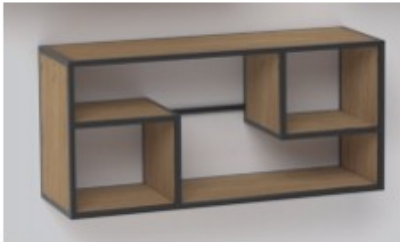

Dane aktualne na dzień: 14-03-2025 23:03

Link do produktu: <https://kaldekor.pl/polka-naścienna-seaford-i-dabczarny-p-14944.html>

Półka naścienna Seaford I dąb/czarny - ACTONA

Cena brutto	458,11 zł
Dostępność	Aktualnie niedostępny
Standardowy czas wysyłki	48 godzin
Numer katalogowy	5713941247834
Kod producenta	5713941247834
Kod EAN	5713941247834

Opis produktu

Półka naścienna Seaford I dąb/czarny - ACTONA

Półka naścienna Seaford I to propozycja do wnętrza w stylu industrialnym bądź skandynawskim. Jej szkielet wykonany jest z malowanego proszkowo metalu w kolorze czarnym. Pięć asymetrycznie ułożonych półek to z kolei płyta MDF w okleinie imitującej dąb. Szeroka na prawie metr półka sprawdzi się w salonie, sypialni bądź pokoju dziecięcym. Pomoże w uporządkowaniu książek czy pamiątek. Ilość kartonów: 1 Wymiary kartonów: 104x37,5x7,5cm Waga kartonów: 12,8kg

Wymiary produktu:

- Wysokość: 45 cm
- Szerokość całkowita: 95 cm
- Głębokość: 30 cm