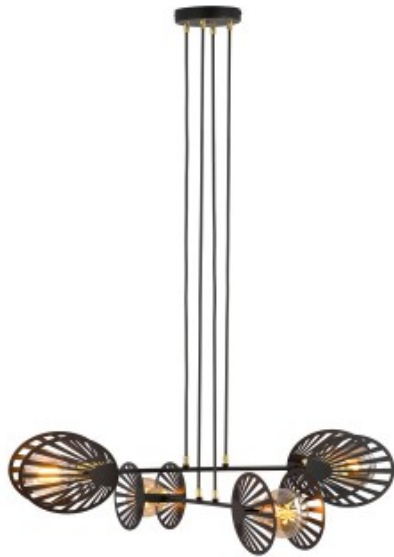

Dane aktualne na dzień: 02-06-2026 23:00

Link do produktu: <https://kaldekor.pl/playa-4-black-p-19841.html>

Lampa wisząca PLAYA 4 BLACK - Emibig

Nasza cena brutto **607,00 zł**

Cena katalogowa
producenta brutto **769,00 zł**

Dostępność **Dostępny**

Czas wysyłki **14 dni**

Numer katalogowy **5907106003131**

Kod producenta **1146/4**

Kod EAN **5907106003131**

Opis produktu

PLAYA to ultranowoczesna i wyjątkowa lampa wisząca. Jej design charakteryzuje się złotymi elementami oraz oryginalnymi osłonami żarówki w kształcie palmy, które dodają elegancji i luksusowego wyglądu. Lampa PLAYA doskonale sprawdzi się w wysokich pomieszczeniach, gdzie stanie się centralnym punktem aranżacji. Produkt w 100% polski wykonany z materiałów najwyższej jakości, co gwarantuje trwałość i solidność.

- Regulowana wysokość: Nie
- Materiał: Stal lakierowana
- Kolor lampy: Czarny
- Długość lampy: 100
- Szerokość lampy: 93
- Żarówki: 4
- Oprawka: E27
- Moc: 15W MAX LED
- GŁĘBOKOŚĆ KARTONU [cm]: 23
- WYSOKOŚĆ KARTONU [cm]: 41
- SZEROKOŚĆ KARTONU [cm]: 68
- OPRAWKA: E27
- Waga: 5,8 kg