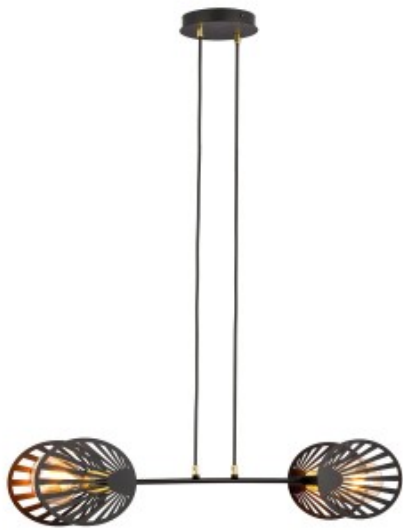

Dane aktualne na dzień: 09-04-2025 04:54

Link do produktu: <https://kaldekor.pl/playa-2-black-p-19840.html>

Lampa wisząca PLAYA 2 BLACK

Cena brutto	400,00 zł
Cena poprzednia	489,00 zł
Dostępność	Dostępny
Standardowy czas wysyłki	14 dni
Numer katalogowy	5907106003124
Kod producenta	1146/2
Kod EAN	5907106003124

Opis produktu

PLAYA to ultranowoczesna i wyjątkowa lampa wisząca. Jej design charakteryzuje się złotymi elementami oraz oryginalnymi osłonami żarówki w kształcie palmy, które dodają elegancji i luksusowego wyglądu. Lampa PLAYA doskonale sprawdzi się w wysokich pomieszczeniach, gdzie stanie się centralnym punktem aranżacji. Produkt w 100% polski wykonany z materiałów najwyższej jakości, co gwarantuje trwałość i solidność.

- Kolor klosza: N/D
- Średnica klosza: N/D
- Kolor lampy: Czarny
- Długość lampy: 100
- Żarówki: 2
- Oprawka: E27
- Watt: 15W MAX LED