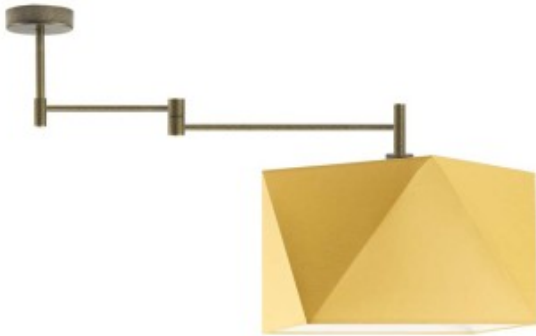

Plafoniera HARBIN Lysne

Nasza cena brutto	370,00 zł
Dostępność	Dostępny
Czas wysyłki	7 - 14 dni roboczych
Numer katalogowy	88901160
Kod producenta	88901/160

Opis produktu

Plafoniera HARBIN Lysne

Plafon HARBIN to nadzwyczaj oryginalna forma oświetlenia, przykuwająca wzrok swoim futurystycznym designem. Plafoniera ta w każdym momencie może ulec przeobrażeniu i zupełnie zmienić swoją dotychczasową postać dzięki ruchomemu wysięgnikowi, który można składać-rozkladać w dowolnym kierunku zmieniając przy tym zasięg padania światła oraz jego kierunek. Poza tą dość innowacyjną funkcją, plafon pochwalić się może także wyszukaną formą abażuru, która imitując diament wprowadza do pomieszczenia nader futurystyczny klimat. Plafon świetnie sprawdzi się w domowych, przytulnych pomieszczeniach lecz nie mniej przydatny okaże się w miejscach użyteczności publicznej tj. restauracje, obiekty biurowe czy też wnętrza hotelowe. Plafon HARBIN dostępny jest w kilkunastu kolorach abażurów: biały, ecru, jasny szary (gołębi), miętowy, musztardowy, jasny różowy, jasny fioletowy, beżowy, szary (stalowy), czerwony, niebieski, fioletowy, zieleń butelkowa, granatowy, grafitowy, brązowy, czarny oraz szary melanż (tzw. beton) oraz w 5 kolorach stelaży: biały, czarny, chrom, stal szorstkowana, stare złoto.

- **Producent:** LYSNE
- **Kod producenta:** 88901/160
- **Kraj pochodzenia i cechy produktu:** produkt polski fabrycznie nowy
- **Wymiary abażuru:** wysokość - 24 cm, szerokość - 30 x 30 cm, przekątna - 45 cm
- **Wymiary lampy (stelaż + abażur):** wysokość - 40 cm, szerokość - 91 cm
- **Kolor abażuru:** dostępne kolory: biały, ecru, jasny szary (gołębi), miętowy, musztardowy, jasny różowy, jasny fioletowy, beżowy, szary (stalowy), czerwony, niebieski, fioletowy, zieleń butelkowa, granatowy, grafitowy, brązowy, czarny oraz szary melanż (tzw. beton)
- **Kolor stelaża:** dostępne kolory: biały, czarny, chrom, stal szorstkowana, stare złoto
- **Materiał:** stelaż - elementy metalowe, abażur - holenderska tkanina tekstylna podklejona na folii PVC
- **Moc:** 60W
- **Napięcie:** 230V
- **Ilość źródeł światła i typ żarówki:** 1xE27 - lampa dostosowana jest do źródeł światła o klasach energetycznych od A++ do E oraz żarówek LED
- **Gwarancja:** gwarancja producenta - 24 miesiące

Produkt posiada dodatkowe opcje:

Wybierz kolor abażuru: beżowy , biały , brązowy , czarny , czerwony , ecru , fioletowy , grafitowy , granatowy , jasny fioletowy , jasny różowy , jasny szary (gołębi) , miętowy , musztardowy , niebieski , szary (stalowy) , szary melanż (tzw. beton)