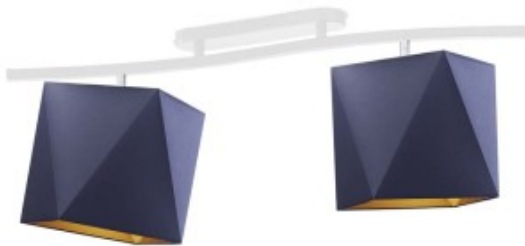

Link do produktu: <https://kaldekor.pl/plafoniera-do-pokoju-corona-gold-p-22769.html>

Plafoniera do pokoju CORONA GOLD Lysne

Nasza cena brutto	349,00 zł
Dostępność	Dostępny
Czas wysyłki	7 - 14 dni roboczych
Numer katalogowy	1558137
Kod producenta	15581/37

Opis produktu

Plafoniera do pokoju CORONA GOLD Lysne

Plafon CORONA to atrakcyjna propozycja dla osób szukającym oświetlenia sufitowego. Żyrandol zachwyca swoim klasycznym designem i funkcjonalną prostotą. Dwa klosze przypominające kształtem diamenty zostały umieszczone na ruchomych przegubach, dzięki czemu całość zyskuje nie tylko ergonomiczność ale także niebanalny wygląd. Plafoniera ta dzięki swej wyszukanej formie podkreśli walory pomieszczenia i wprowadzi ekstrawagancki klimat. Ten model żyrandola będzie doskonałym wyborem do pokoju dziecka, nowoczesnej sypialni czy pokoju dziennego - wszędzie stworzy przyjemną atmosferę. Ze względu na niewielkie wymiary (wysokość - 27 cm, szerokość - 60 cm) lampa stanie się uniwersalnym elementem dekoracyjnym nawet niewielkiego pomieszczenia. Plafon CORONA dostępny jest w 5 kolorach abażurów (biały ze złotym wnętrzem (złoty połysk), szary stalowy ze złotym wnętrzem (złoty mat), zieleń butelkowa ze złotym wnętrzem (złoty mat), granatowy ze złotym wnętrzem (złoty mat) oraz czarny ze złotym wnętrzem (złoty mat)) oraz 3 kolorach stelaży (biały, srebrny, czarny).

- **Producent:** LYSNE
- **Kod producenta:** 15581/37
- **Kraj pochodzenia i cechy produktu:** produkt polski fabrycznie nowy
- **Wymiary abażuru:** wysokość - 16 cm, szerokość - 16 x 16 cm, przekątna - 22,5 cm
- **Wymiary lampy (stelaż + abażur):** wysokość - 27 cm, szerokość - 60 cm
- **Kolor abażuru:** dostępne kolory: biały ze złotym wnętrzem (złoty połysk), szary stalowy ze złotym wnętrzem (złoty mat), zieleń butelkowa ze złotym wnętrzem (złoty mat), granatowy ze złotym wnętrzem (złoty mat) oraz czarny ze złotym wnętrzem (złoty mat)
- **Kolor stelaża:** dostępne kolory: biały, srebrny, czarny
- **Materiał:** stelaż - elementy metalowe, abażur - holenderska tkanina tekstylna podklejona na złotej folii PVC
- **Moc:** 60W
- **Napięcie:** 230V
- **Ilość źródeł światła i typ żarówki:** 2xE27 - lampa dostosowana jest do źródeł światła o klasach energetycznych od A++ do E oraz żarówek LED
- **Gwarancja:** gwarancja producenta - 24 miesiące

Produkt posiada dodatkowe opcje:

Wybierz kolor abażuru: biały ze złotym wnętrzem (złoty połysk) , czarny ze złotym wnętrzem (złoty mat) , granatowy ze złotym wnętrzem (złoty mat) , szary stalowy ze złotym wnętrzem (złoty mat) , zieleń butelkowa ze złotym wnętrzem (złoty mat)