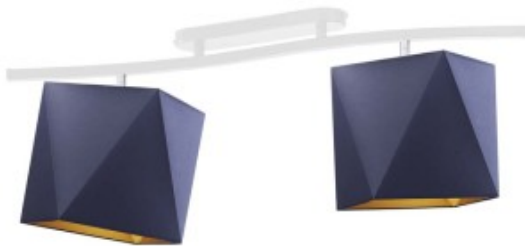

Plafoniera do pokoju CORONA GOLD Lysne

Cena brutto	253,00 zł
Dostępność	Dostępny
Standardowy czas wysyłki	7 - 14 dni roboczych
Numer katalogowy	1558137
Kod producenta	15581/37

Opis produktu

Plafoniera do pokoju CORONA GOLD Lysne

Plafon CORONA to atrakcyjna propozycja dla osób szukającym oświetlenia sufitowego. Żyrandol zachwyca swoim klasycznym designem i funkcjonalną prostotą. Dwa klosze przypominające kształtem diamenty zostały umieszczone na ruchomych przegubach, dzięki czemu całość zyskuje nie tylko ergonomiczność ale także niebanalny wygląd. Plafoniera ta dzięki swej wyszukanej formie podkreśli walory pomieszczenia i wprowadzi ekstrawagancki klimat. Ten model żyrandola będzie doskonałym wyborem do pokoju dziecka, nowoczesnej sypialni czy pokoju dziennego - wszędzie stworzy przyjemną atmosferę. Ze względu na niewielkie wymiary (wysokość - 27 cm, szerokość - 60 cm) lampa stanie się uniwersalnym elementem dekoracyjnym nawet niewielkiego pomieszczenia. Plafon CORONA dostępny jest w 5 kolorach abażurów (biały ze złotym wnętrzem (złoty połysk), szary stalowy ze złotym wnętrzem (złoty mat), zieleń butelkowa ze złotym wnętrzem (złoty mat), granatowy ze złotym wnętrzem (złoty mat) oraz czarny ze złotym wnętrzem (złoty mat)) oraz 3 kolorach stelaży (biały, srebrny, czarny).

- **Producent:** LYSNE
- **Kod producenta:** 15581/37
- **Kraj pochodzenia i cechy produktu:** produkt polski fabrycznie nowy
- **Wymiary abażuru:** wysokość - 16 cm, szerokość - 16 x 16 cm, przekątna - 22,5 cm
- **Wymiary lampy (stelaż + abażur):** wysokość - 27 cm, szerokość - 60 cm
- **Kolor abażuru:** dostępne kolory: biały ze złotym wnętrzem (złoty połysk), szary stalowy ze złotym wnętrzem (złoty mat), zieleń butelkowa ze złotym wnętrzem (złoty mat), granatowy ze złotym wnętrzem (złoty mat) oraz czarny ze złotym wnętrzem (złoty mat)
- **Kolor stelaża:** dostępne kolory: biały, srebrny, czarny
- **Materiał:** stelaż - elementy metalowe, abażur - holenderska tkanina tekstylna podklejona na złotej folii PVC
- **Moc:** 60W
- **Napięcie:** 230V
- **Ilość źródeł światła i typ żarówki:** 2xE27 - lampa dostosowana jest do źródeł światła o klasach energetycznych od A++ do E oraz żarówek LED
- **Gwarancja:** gwarancja producenta - 24 miesiące

Produkt posiada dodatkowe opcje:

Wybierz kolor abażuru: biały ze złotym wnętrzem (złoty połysk) , czarny ze złotym wnętrzem (złoty mat) , granatowy ze złotym wnętrzem (złoty mat) , szary stalowy ze złotym wnętrzem (złoty mat) , zieleń butelkowa ze złotym wnętrzem (złoty mat)