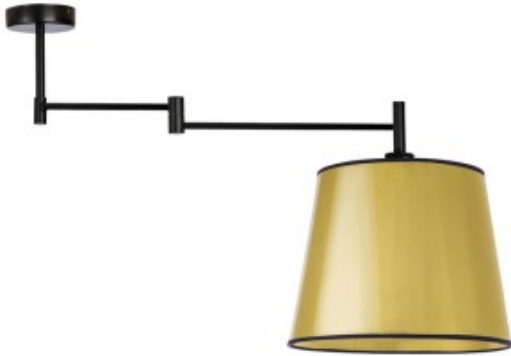

## Plafon sufitowy TAMPA MIRROR Lysne

Cena brutto	<b>475,00 zł</b>
Dostępność	<b>Dostępny</b>
Standardowy czas wysyłki	<b>7 - 14 dni roboczych</b>
Numer katalogowy	<b>9008881</b>
Kod producenta	<b>90088/81</b>

## Plafon sufitowy TAMPA MIRROR Lysne

Plafoniera TAMPA MIRROR to pionierski projekt oświetlenia sufitowego łączący w sobie nieszablony design z funkcjonalnością. Uwagę przykuwa designerski abażur w kształcie stożka dostępny w kolorze złotym. Powierzchnia klosza jest połyskliwa i efektownie odbija światło rozprawdzając je po całym wnętrzu. Złoty abażur wykończono czarną lamówką u góry i na dole podkreślając jej awangardowy charakter. Lampa sufitowa na wysięgniku rozświetli pomieszczenie, a zaświecona żarówka o mocy max. 60W rozbłyśnie przyjemnym światłem przebijając się przez półprzeźroczystą tkaninę abażura. Ciepłe światło wypełni wnętrze przyjemnymi, jasnymi refleksami. Złota kolorystyka oprawy fantastycznie komponuje się z meblami utrzymanymi w myśl konwencji art deco. Plafon przeznaczony jest do pomieszczeń prywatnych jak i komercyjnych. Najbardziej funkcjonalnym elementem lampy jest czarny stelaż wyposażony w ruchomy wysięgnik. Przegubowa budowa umożliwi zwrócenie źródła światła w każdą stronę. Taka opcja poprawia komfort użytkowania lampy. Lampa z wysięgnikiem po całkowitym rozłożeniu ramienia osiąga szerokość 90 cm. Wysokość jest stała i wynosi 40 cm. Lampa sufitowa na długim wysięgniku TAMPA wyposażona jest w 1xE27 o mocy 60W. Oprawa dostosowana jest do tradycyjnych jak i ledowych żarówek o klasach energetycznych od A++ do E. Lampa sufitowa na regulowanym ramieniu TAMPA MIRROR jest dziełem polskiego producenta oświetlenia LYSNE.PL, którego wyroby charakteryzują się ekskluzywnością i najwyższą jakością wykonania. Oprawa posiada unijny certyfikat zgodności CE potwierdzający bezpieczeństwo użytkowania wyrobu elektrycznego oraz 2 - letnią gwarancję producentką.