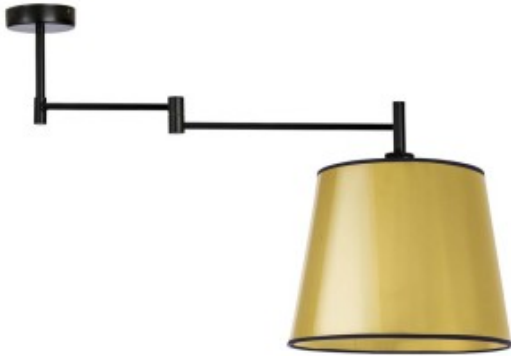

Plafon sufitowy TAMPA MIRROR Lysne

Nasza cena brutto	475,00 zł
Dostępność	Dostępny
Czas wysyłki	7 - 14 dni roboczych
Numer katalogowy	9008881
Kod producenta	90088/81

Opis produktu

Plafon sufitowy TAMPA MIRROR Lysne

Plafoniera TAMPA MIRROR to pionierski projekt oświetlenia sufitowego łączący w sobie nieszablony design z funkcjonalnością. Uwagę przykuwa designerski abażur w kształcie stożka dostępny w kolorze złotym. Powierzchnia klosza jest połyskliwa i efektownie odbija światło rozprawdzając je po całym wnętrzu. Złoty abażur wykończono czarną lamówką u góry i na dole podkreślając jej awangardowy charakter. Lampa sufitowa na wysięgniku rozświetli pomieszczenie, a zaświecona żarówka o mocy max. 60W rozbłyśnie przyjemnym światłem przebijając się przez półprzeźroczystą tkaninę abażura. Ciepłe światło wypełni wnętrze przyjemnymi, jasnymi refleksami. Złota kolorystyka oprawy fantastycznie komponuje się z meblami utrzymanymi w myśl konwencji art deco. Plafon przeznaczony jest do pomieszczeń prywatnych jak i komercyjnych. Najbardziej funkcjonalnym elementem lampy jest czarny stelaż wyposażony w ruchomy wysięgnik. Przegubowa budowa umożliwi zwrócenie źródła światła w każdą stronę. Taka opcja poprawia komfort użytkowania lampy. Lampa z wysięgnikiem po całkowitym rozłożeniu ramienia osiąga szerokość 90 cm. Wysokość jest stała i wynosi 40 cm. Lampa sufitowa na długim wysięgniku TAMPA wyposażona jest w 1xE27 o mocy 60W. Oprawa dostosowana jest do tradycyjnych jak i ledowych żarówek o klasach energetycznych od A++ do E. Lampa sufitowa na regulowanym ramieniu TAMPA MIRROR jest dziełem polskiego producenta oświetlenia LYSNE.PL, którego wyroby charakteryzują się ekskluzywnością i najwyższą jakością wykonania. Oprawa posiada unijny certyfikat zgodności CE potwierdzający bezpieczeństwo użytkowania wyrobu elektrycznego oraz 2 - letnią gwarancję producentką.