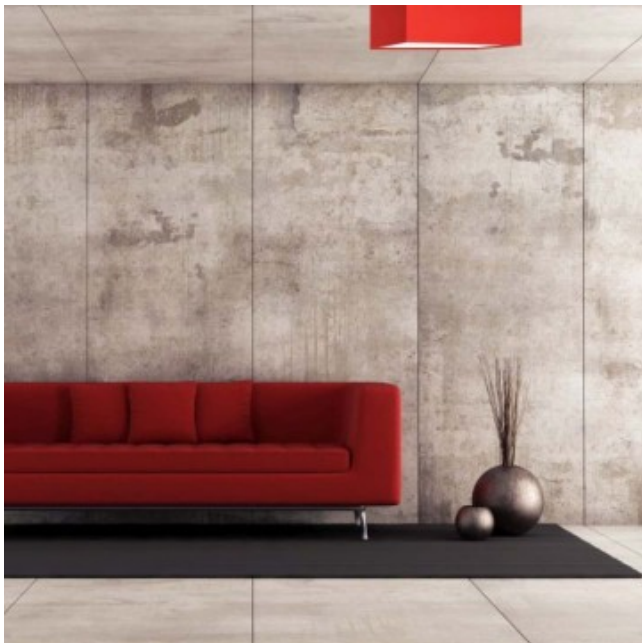

Link do produktu: <https://kaldekor.pl/plafon-sufitowy-alabama-p-21036.html>

Plafon sufitowy ALABAMA Lysne

Nasza cena brutto	269,00 zł
Dostępność	Dostępny
Czas wysyłki	7 - 14 dni roboczych
Numer katalogowy	1456417
Kod producenta	14564/17

Opis produktu

Plafon sufitowy ALABAMA Lysne

Uniwersalny plafon ALABAMA w geometrycznym kształcie kwadratu o wymiarach 40 cm x 40 cm x 20 cm. Nowoczesny plafon pełni nie tylko rolę efektownego dodatku ale przede wszystkim jest przedmiotem użytkowym. Wyśmienicie wpisze się w minimalistyczne wnętrza z elementami drewna, szkła i cegły. Nasz plafon wyróżnia solidne wykonanie, klasyczna forma i indywidualny dobór kolorystyki. Tego typu lampa sufitowa będzie wspaniale wyglądać w aranżacjach w stylu nowoczesnym, skandynawskim czy industrialnym. Atutem lampy wiszącej ALABAMA jest możliwość doboru koloru abażuru (wybór spośród kilkunastu kolorów: biały, ecru, jasny szary (gołębi), miętowy, musztardowy, jasny różowy, jasny fioletowy, beżowy, szary stalowy, czerwony, niebieski, fioletowy, zieleń butelkowa, granatowy, grafitowy, brązowy, czarny, szary melanz (tzw. beton)). Kolejną zaletą lampy sufitowej ALABAMA jest indywidualny dobór ilości źródeł światła (od 1 do 5 opravek E27) oraz dolnej zabudowy tzw. denka (wykonanego ze szkła akrylowego, tzw. plexi). Denko spełnia podwójną rolę - rozprasza światło na całą powierzchnię abażura oraz maskuje jego wnętrze.

- **Producent:** LYSNE
- **Kod producenta:** 14564/17
- **Kraj pochodzenia i cechy produktu:** produkt polski fabrycznie nowy
- **Wymiary abażuru:** wysokość - 20 cm, szerokość - 40 cm, głębokość - 40 cm
- **Wymiary lampy (stelaż + abażur):** wysokość - 20 cm, szerokość - 40 cm
- **Kolor abażuru:** dostępne kolory: biały, ecru, jasny szary (gołębi), miętowy, musztardowy, jasny różowy, jasny fioletowy, beżowy, szary (stalowy), czerwony, niebieski, fioletowy, zieleń butelkowa, granatowy, grafitowy, brązowy, czarny, szary melanz (tzw. beton)
- **Kolor stelaża:**
- **Materiał:** stelaż - elementy metalowe, abażur - holenderska tkanina tekstylna podklejona na folii PVC
- **Moc:** 60W
- **Napięcie:** 230V
- **Ilość źródeł światła i typ żarówki:** 1xE27 (w standardzie) - lampa dostosowana jest do źródeł światła o klasach energetycznych od A++ do E oraz żarówek LED
- **Gwarancja:** gwarancja producenta - 24 miesiące

Produkt posiada dodatkowe opcje:

Wybierz kolor abażuru: beżowy , biały , brązowy , czarny , czerwony , ecru , fioletowy , grafitowy , granatowy , jasny fioletowy , jasny różowy , jasny szary (gołębi) , miętowy , musztardowy , niebieski , szary (stalowy) , szary melanz (tzw. beton)