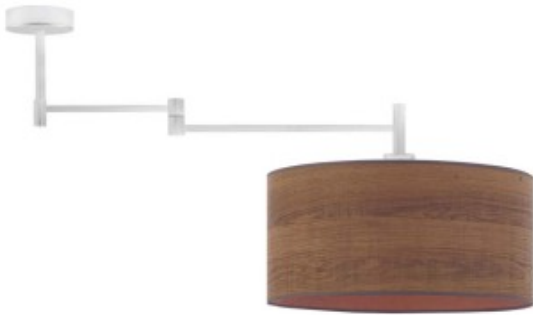

Plafon RANGUN ECO Lysne

Nasza cena brutto	445,00 zł
Dostępność	Dostępny
Czas wysyłki	7 - 14 dni roboczych
Numer katalogowy	8890046
Kod producenta	88900/46

Opis produktu

Plafon RANGUN ECO Lysne

Lampa sufitowa RANGUN ECO to idealne rozwiązanie dla wielbicieli funkcjonalnych wnętrz. Niekwestionowanym walorem plafonu jest przegubowa konstrukcja ramienia lampy, która umożliwia ułożenie punktu świetlnego dokładnie w tym miejscu, które chcemy na daną chwilę doświetlić. Przegub umożliwia regulację wysięgu, co stwarza wiele możliwości ustawienia lampy i dostosowania światła do własnych potrzeb. Na uwagę zasługuje również abażur zwieńczający całą iluminację świetlną. Wykonany z materiału PVC z wytłoczonym wzorem słojów drewna, które pod wpływem światła nabierają wyrazistości i urokliwie zdobią wnętrze. Blask opadający na najbliższe otoczenie plafonu jest wyjątkowo przyjemny i miły dla oka. Żyrandol RANGUN z kolekcji ECO producenta lamp LYSNE.PL to doskonały przykład oświetlenia do kuchni, jadalni czy nad wyspę kuchenną. Dodatkową zaletą zastosowanych komponentów jest ich łatwość utrzymania w czystości. Lampa sufitowa RANGUN ECO występuje w szerokiej gamie kolorystycznej. Z dostępnych wariantów mamy do dyspozycji: 5 kolorów zawieszenia (biały, czarny, chrom, stal szczotkowana oraz stare złoto) oraz 4 ubarwienia „forniowych” abażurów (dąb bielony, orzechowy, dąb sonoma oraz kasztanowy). Kolejnym atutem jest możliwość doposażenia plafoniery w dolną zabudowę w postaci mlecznobiałej pleksi rozpraszającej światło na całą powierzchnię abażura oraz maskującej jego wnętrze. Dzięki zastosowaniu takiego rozwiązania lampa sufitowa zyskuje dodatkowe punkty za estetykę i niewymuszony szyk. Nowoczesny plafon do jadalni RANGUN ECO z przegubem idealnie współgra z innymi oprawami oświetleniowymi z kolekcji ECO: stojącą lampą podłogową CANCUN ECO oraz klasycznym kinkietem BRAGE ECO z regulacją kąta padania światła.

- **Producent:** LYSNE
- **Kod producenta:** 88900/46
- **Kraj pochodzenia i cechy produktu:** produkt polski fabrycznie nowy
- **Wymiary abażuru:** wysokość - 20 cm, szerokość - 40 cm
- **Wymiary lampy (stelaż + abażur):** wysokość - 37 cm, szerokość - 90 cm
- **Kolor abażuru:** dostępne kolory: dąb bielony, dąb sonoma, orzechowy, kasztanowy
- **Kolor stelaża:** dostępne kolory: biały, czarny, chrom, stal szczotkowana, stare złoto
- **Materiał:** stelaż - elementy metalowe, abażur - materiał PVC o strukturze forniru
- **Moc:** 60W
- **Napięcie:** 230V
- **Ilość źródeł światła i typ żarówki:** 1x E27 - lampa dostosowana jest do źródeł światła o klasach energetycznych od A++ do E oraz żarówek LED
- **Gwarancja:** gwarancja producenta - 24 miesiące

Produkt posiada dodatkowe opcje: