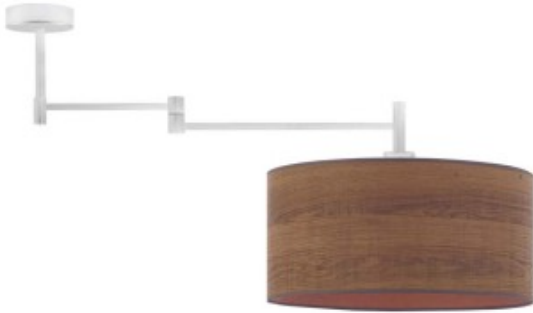

Plafon RANGUN ECO Lysne

Nasza cena brutto	445,00 zł
Dostępność	Dostępny
Czas wysyłki	7 - 14 dni roboczych
Numer katalogowy	8890046
Kod producenta	88900/46

Opis produktu

Plafon RANGUN ECO Lysne

Lampa sufitowa RANGUN ECO to idealne rozwiązanie dla wielbicieli funkcjonalnych wnętrz. Niekwestionowanym walorem plafonu jest przegubowa konstrukcja ramienia lampy, która umożliwia ułożenie punktu świetlnego dokładnie w tym miejscu, które chcemy na daną chwilę doświetlić. Przegub umożliwia regulację wysięgu, co stwarza wiele możliwości ustawienia lampy i dostosowania światła do własnych potrzeb. Na uwagę zasługuje również abażur zwieńczający całą iluminację świetlną. Wykonany z materiału PVC z wytłoczonym wzorem słojów drewna, które pod wpływem światła nabierają wyrazistości i urokliwie zdobią wnętrze. Blask opadający na najbliższe otoczenie plafonu jest wyjątkowo przyjemny i miły dla oka. Żyrandol RANGUN z kolekcji ECO producenta lamp LYSNE.PL to doskonały przykład oświetlenia do kuchni, jadalni czy nad wyspę kuchenną. Dodatkową zaletą zastosowanych komponentów jest ich łatwość utrzymania w czystości. Lampa sufitowa RANGUN ECO występuje w szerokiej gamie kolorystycznej. Z dostępnych wariantów mamy do dyspozycji: 5 kolorów zawieszenia (biały, czarny, chrom, stal szcztokowana oraz stare złoto) oraz 4 ubarwienia „forniowych” abażurów (dąb bielony, orzechowy, dąb sonoma oraz kasztanowy). Kolejnym atutem jest możliwość doposażenia plafoniery w dolną zabudowę w postaci mlecznobiałej pleksi rozpraszającej światło na całą powierzchnię abażura oraz maskującej jego wnętrze. Dzięki zastosowaniu takiego rozwiązania lampa sufitowa zyskuje dodatkowe punkty za estetykę i niewymuszony szyk. Nowoczesny plafon do jadalni RANGUN ECO z przegubem idealnie współgra z innymi oprawami oświetleniowymi z kolekcji ECO: stojącą lampą podłogową CANCUN ECO oraz klasycznym kinkietem BRAGE ECO z regulacją kąta padania światła.

- **Producent:** LYSNE
- **Kod producenta:** 88900/46
- **Kraj pochodzenia i cechy produktu:** produkt polski fabrycznie nowy
- **Wymiary abażuru:** wysokość - 20 cm, szerokość - 40 cm
- **Wymiary lampy (stelaż + abażur):** wysokość - 37 cm, szerokość - 90 cm
- **Kolor abażuru:** dostępne kolory: dąb bielony, dąb sonoma, orzechowy, kasztanowy
- **Kolor stelaża:** dostępne kolory: biały, czarny, chrom, stal szcztokowana, stare złoto
- **Materiał:** stelaż - elementy metalowe, abażur - materiał PVC o strukturze forniru
- **Moc:** 60W
- **Napięcie:** 230V
- **Ilość źródeł światła i typ żarówki:** 1x E27 - lampa dostosowana jest do źródeł światła o klasach energetycznych od A++ do E oraz żarówek LED
- **Gwarancja:** gwarancja producenta - 24 miesiące

Produkt posiada dodatkowe opcje: