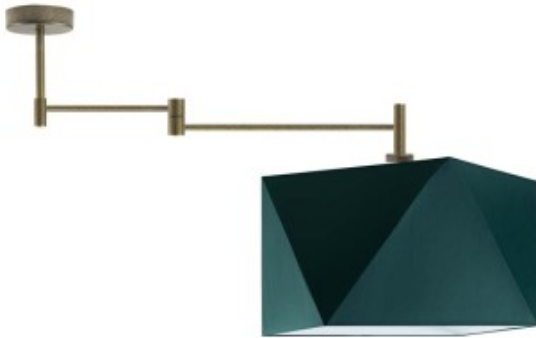

Plafon kuchenny HARBIN Lysne

Nasza cena brutto	370,00 zł
Dostępność	Dostępny
Czas wysyłki	7 - 14 dni roboczych
Numer katalogowy	88901161
Kod producenta	88901/161

Opis produktu

Plafon kuchenny HARBIN Lysne

Plafon HARBIN to nadzwyczaj oryginalna forma oświetlenia, przykuwająca wzrok swoim futurystycznym designem. Plafoniera ta w każdym momencie może ulec przeobrażeniu i zupełnie zmienić swoją dotychczasową postać dzięki ruchomemu wysięgnikowi, który można składać-rozkladać w dowolnym kierunku zmieniając przy tym zasięg padania światła oraz jego kierunek. Poza tą dość innowacyjną funkcją, plafon pochwalić się może także wyszukaną formą abażuru, która imitując diament wprowadza do pomieszczenia nader futurystyczny klimat. Plafon świetnie sprawdzi się w domowych, przytulnych pomieszczeniach lecz nie mniej przydatny okaże się w miejscach użyteczności publicznej tj. restauracje, obiekty biurowe czy też wnętrza hotelowe. Plafon HARBIN dostępny jest w kilkunastu kolorach abażurów: biały, ecru, jasny szary (gołębi), miętowy, musztardowy, jasny różowy, jasny fioletowy, beżowy, szary (stalowy), czerwony, niebieski, fioletowy, zieleń butelkowa, granatowy, grafitowy, brązowy, czarny oraz szary melanż (tzw. beton) oraz w 5 kolorach stelaży: biały, czarny, chrom, stal szczotkowana, stare złoto.

- **Producent:** LYSNE
- **Kod producenta:** 88901/161
- **Kraj pochodzenia i cechy produktu:** produkt polski fabrycznie nowy
- **Wymiary abażuru:** wysokość - 24 cm, szerokość - 30 x 30 cm, przekątna - 45 cm
- **Wymiary lampy (stelaż + abażur):** wysokość - 40 cm, szerokość - 91 cm
- **Kolor abażuru:** dostępne kolory: biały, ecru, jasny szary (gołębi), miętowy, musztardowy, jasny różowy, jasny fioletowy, beżowy, szary (stalowy), czerwony, niebieski, fioletowy, zieleń butelkowa, granatowy, grafitowy, brązowy, czarny oraz szary melanż (tzw. beton)
- **Kolor stelaża:** dostępne kolory: biały, czarny, chrom, stal szczotkowana, stare złoto
- **Materiał:** stelaż - elementy metalowe, abażur - holenderska tkanina tekstylna podklejona na folii PVC
- **Moc:** 60W
- **Napięcie:** 230V
- **Ilość źródeł światła i typ żarówki:** 1xE27 - lampa dostosowana jest do źródeł światła o klasach energetycznych od A++ do E oraz żarówek LED
- **Gwarancja:** gwarancja producenta - 24 miesiące

Produkt posiada dodatkowe opcje:

Wybierz kolor abażuru: beżowy , biały , brązowy , czarny , czerwony , ecru , fioletowy , grafitowy , granatowy , jasny fioletowy , jasny różowy , jasny szary (gołębi) , miętowy , musztardowy , niebieski , szary (stalowy) , szary melanż (tzw. beton)