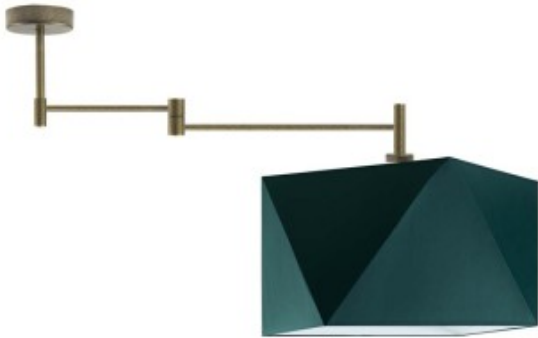

Link do produktu: <https://kaldekor.pl/plafon-kuchenny-harbin-p-21141.html>

Plafon kuchenny HARBIN Lysne

Nasza cena brutto	370,00 zł
Dostępność	Dostępny
Czas wysyłki	7 - 14 dni roboczych
Numer katalogowy	88901161
Kod producenta	88901/161

Opis produktu

Plafon kuchenny HARBIN Lysne

Plafon HARBIN to nadzwyczaj oryginalna forma oświetlenia, przykuwająca wzrok swoim futurystycznym designem. Plafoniera ta w każdym momencie może ulec przeobrażeniu i zupełnie zmienić swoją dotychczasową postać dzięki ruchomemu wysięgnikowi, który można składać-rozkladać w dowolnym kierunku zmieniając przy tym zasięg padania światła oraz jego kierunek. Poza tą dość innowacyjną funkcją, plafon pochwalić się może także wyszukaną formą abażuru, która imitując diament wprowadza do pomieszczenia nader futurystyczny klimat. Plafon świetnie sprawdzi się w domowych, przytulnych pomieszczeniach lecz nie mniej przydatny okaże się w miejscach użyteczności publicznej tj. restauracje, obiekty biurowe czy też wnętrza hotelowe. Plafon HARBIN dostępny jest w kilkunastu kolorach abażurów: biały, ecru, jasny szary (gołębi), miętowy, musztardowy, jasny różowy, jasny fioletowy, beżowy, szary (stalowy), czerwony, niebieski, fioletowy, zieleń butelkowa, granatowy, grafitowy, brązowy, czarny oraz szary melanż (tzw. beton) oraz w 5 kolorach stelaży: biały, czarny, chrom, stal szorstkowana, stare złoto.

- **Producent:** LYSNE
- **Kod producenta:** 88901/161
- **Kraj pochodzenia i cechy produktu:** produkt polski fabrycznie nowy
- **Wymiary abażuru:** wysokość - 24 cm, szerokość - 30 x 30 cm, przekątna - 45 cm
- **Wymiary lampy (stelaż + abażur):** wysokość - 40 cm, szerokość - 91 cm
- **Kolor abażuru:** dostępne kolory: biały, ecru, jasny szary (gołębi), miętowy, musztardowy, jasny różowy, jasny fioletowy, beżowy, szary (stalowy), czerwony, niebieski, fioletowy, zieleń butelkowa, granatowy, grafitowy, brązowy, czarny oraz szary melanż (tzw. beton)
- **Kolor stelaża:** dostępne kolory: biały, czarny, chrom, stal szorstkowana, stare złoto
- **Materiał:** stelaż - elementy metalowe, abażur - holenderska tkanina tekstylna podklejona na folii PVC
- **Moc:** 60W
- **Napięcie:** 230V
- **Ilość źródeł światła i typ żarówki:** 1xE27 - lampa dostosowana jest do źródeł światła o klasach energetycznych od A++ do E oraz żarówek LED
- **Gwarancja:** gwarancja producenta - 24 miesiące

Produkt posiada dodatkowe opcje:

Wybierz kolor abażuru: beżowy , biały , brązowy , czarny , czerwony , ecru , fioletowy , grafitowy , granatowy , jasny fioletowy , jasny różowy , jasny szary (gołębi) , miętowy , musztardowy , niebieski , szary (stalowy) , szary melanż (tzw. beton)