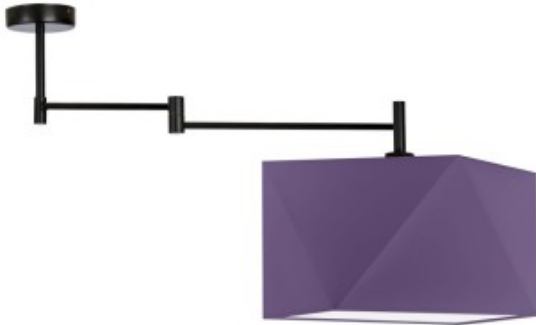

Plafon HARBIN Lysne

Nasza cena brutto	370,00 zł
Dostępność	Dostępny
Czas wysyłki	7 - 14 dni roboczych
Numer katalogowy	88901155
Kod producenta	88901/155

Opis produktu

Plafon HARBIN Lysne

Plafon HARBIN to nadzwyczaj oryginalna forma oświetlenia, przykuwająca wzrok swoim futurystycznym designem. Plafoniera ta w każdym momencie może ulec przeobrażeniu i zupełnie zmienić swoją dotychczasową postać dzięki ruchomemu wysięgnikowi, który można składać-rozkladać w dowolnym kierunku zmieniając przy tym zasięg padania światła oraz jego kierunek. Poza tą dość innowacyjną funkcją, plafon pochwalić się może także wyszukaną formą abażuru, która imitując diament wprowadza do pomieszczenia nader futurystyczny klimat. Plafon świetnie sprawdzi się w domowych, przytulnych pomieszczeniach lecz nie mniej przydatny okaże się w miejscach użyteczności publicznej tj. restauracje, obiekty biurowe czy też wnętrza hotelowe. Plafon HARBIN dostępny jest w kilkunastu kolorach abażurów: biały, ecru, jasny szary (gołębi), miętowy, musztardowy, jasny różowy, jasny fioletowy, beżowy, szary (stalowy), czerwony, niebieski, fioletowy, zieleń butelkowa, granatowy, grafitowy, brązowy, czarny oraz szary melanż (tzw. beton) oraz w 5 kolorach stelaży: biały, czarny, chrom, stal szczotkowana, stare złoto.

- **Producent:** LYSNE
- **Kod producenta:** 88901/155
- **Kraj pochodzenia i cechy produktu:** produkt polski fabrycznie nowy
- **Wymiary abażuru:** wysokość - 24 cm, szerokość - 30 x 30 cm, przekątna - 45 cm
- **Wymiary lampy (stelaż + abażur):** wysokość - 40 cm, szerokość - 91 cm
- **Kolor abażuru:** dostępne kolory: biały, ecru, jasny szary (gołębi), miętowy, musztardowy, jasny różowy, jasny fioletowy, beżowy, szary (stalowy), czerwony, niebieski, fioletowy, zieleń butelkowa, granatowy, grafitowy, brązowy, czarny oraz szary melanż (tzw. beton)
- **Kolor stelaża:** dostępne kolory: biały, czarny, chrom, stal szczotkowana, stare złoto
- **Materiał:** stelaż - elementy metalowe, abażur - holenderska tkanina tekstylna podklejona na folii PVC
- **Moc:** 60W
- **Napięcie:** 230V
- **Ilość źródeł światła i typ żarówki:** 1x E27 - lampa dostosowana jest do źródeł światła o klasach energetycznych od A++ do E oraz żarówek LED
- **Gwarancja:** gwarancja producenta - 24 miesiące

Produkt posiada dodatkowe opcje:

Wybierz kolor abażuru: beżowy , biały , brązowy , czarny , czerwony , ecru , fioletowy , grafitowy , granatowy , jasny fioletowy , jasny różowy , jasny szary (gołębi) , miętowy , musztardowy , niebieski , szary (stalowy) , szary melanż (tzw. beton)