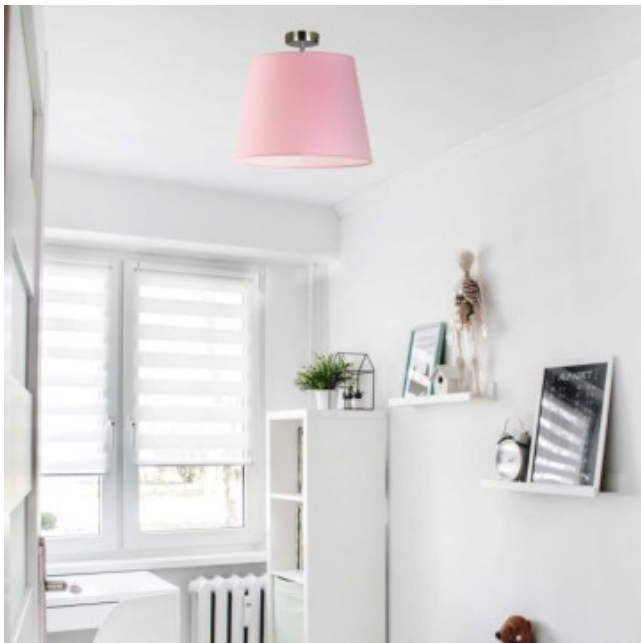

Link do produktu: <https://kaldekor.pl/plafon-dziecięcy-kair-kolor-rozowy-p-20709.html>

Plafon dziecięcy KAIR - kolor różowy Lysne

Cena brutto	219,00 zł
Dostępność	Dostępny
Standardowy czas wysyłki	7 - 14 dni roboczych
Numer katalogowy	14562-kolor-rozowy
Kod producenta	14562 - KOLOR RÓŻOWY

Opis produktu

Plafon dziecięcy KAIR - kolor różowy Lysne

Z dumą przedstawiamy model KAIR, który świetnie prezentować się będzie w pokojach dziecięcych. Lampa dostatecznie rozświetli całe pomieszczenie a przy tym sprawi, że stanie się ono niesamowicie przytulne. Plafon zadba o pozytywną atmosferę, która z pewnością udzieli się Twojemu dziecku! Abażur w formie stożka, idealnie sprawdzi się w pokojach najmłodszych domowników, salach zabaw czy przedszkolnych wnętrzach. Istnieje możliwość wzbogacenia lampy o dodatkowe miejsca na żarówkę. Bardziej intensywne źródło światła przyda się podczas odrabiania lekcji, czytania lektur oraz spędzania czasu na bezstreskiej zabawie. Dzięki możliwości indywidualnego doboru wariantu kolorystycznego abażura (wybór spośród kilkunastu kolorów: biały, ecru, jasny szary (gołębi), miętowy, musztardowy, jasny różowy, jasny fioletowy, beżowy, szary (stalowy), czerwony, niebieski, fioletowy, zieleń butelkowa, granatowy, grafitowy, brązowy, czarny, szary melanz (tzw. beton) oraz stelaża (wybór spośród 5 powłok stelaża: biały, czarny, chrom, stali szczotkowanej i starego złota) stanie się eleganckim elementem dekoracyjnym w restauracji, biurze, wnętrzu hotelowym czy innej przestrzeni przemysłowej. [Kliknij i zobacz model 3D](#)

- **Producent:** LYSNE
- **Kod producenta:** 14562 - KOLOR RÓŻOWY
- **Kraj pochodzenia i cechy produktu:** produkt polski fabrycznie nowy
- **Wymiary abażuru:** wysokość - 28 cm, szerokość - 28 cm (górną średnicą), 37 cm (dolną średnicą)
- **Wymiary lampy (stelaż + abażur):** wysokość - 38 cm, szerokość - 37 cm
- **Kolor abażuru:** dostępne kolory: biały, ecru, jasny szary (gołębi), miętowy, musztardowy, jasny różowy, jasny fioletowy, beżowy, szary (stalowy), czerwony, niebieski, fioletowy, zieleń butelkowa, granatowy, grafitowy, brązowy, czarny, szary melanz (tzw. beton)
- **Kolor stelaża:** dostępne kolory: biały, czarny, chrom, stal szczotkowana, stare złoto
- **Materiał:** stelaż - elementy metalowe, abażur - holenderska tkanina tekstylna podklejona na białej folii PVC
- **Moc:** 60W
- **Napięcie:** 230V
- **Ilość źródeł światła i typ żarówki:** 1xE27 (w standardzie) - lampa dostosowana jest do źródeł światła o klasach energetycznych od A++ do E oraz żarówek LED
- **Gwarancja:** gwarancja producenta - 24 miesiące

Produkt posiada dodatkowe opcje:

Wybierz kolor abażuru: beżowy , biały , brązowy , czarny , czerwony , ecru , fioletowy , grafitowy , granatowy , jasny