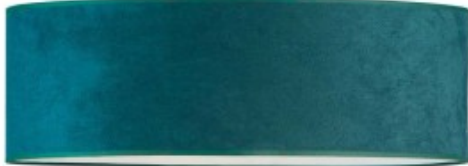

## Plafon do salonu DUBAJ VELUR fi - 60 cm Lysne

Nasza cena brutto	<b>543,00 zł</b>
Dostępność	<b>Dostępny</b>
Czas wysyłki	<b>7 - 14 dni roboczych</b>
Numer katalogowy	<b>14528v24</b>
Kod producenta	<b>14528V/24</b>

## Plafon do salonu DUBAJ VELUR fi - 60 cm Lysne

Plafon sufitowy z geometrycznym abażurem DUBAJ VELUR. Plafon sufitowy DUBAJ VELUR to klasyczna i minimalistyczna lampa, która doda Twoim wnętrzom elegancji i wyjątkowości. Cylindryczny abażur ściśle przylegający do sufitu pokryliśmy wyjątkową, welurową tkaniną dostępną w trzech wersjach kolorystycznych. Subtelny, pluszowy materiał cechuje się łagodnym połyskiem, jest niezwykle przyjemny w dotyku i pięknie podkreśla strumień światła wydobywający się z wnętrza abażura. Lampa sufitowa - główne oświetlenie Twojego wnętrza. Kolejnym atrybutem oświetlenia sufitowego DUBAJ VELUR jest możliwość wyboru koloru wewnętrznej amplii abażura (biel oraz złoto). Dodatkowo istnieje możliwość dokupienia dolnej zabudowy plafonu tzw. denka (wykonanego ze szkła akrylowego). Denko spełnia podwójną rolę - rozprasza światło na całą powierzchnię abażuru oraz maskuje jego wnętrze. Cechy te sprawiają, że całość prezentuje się elegancko i bardzo efektownie. Prezentowany plafon sufitowy upiększy i ozdobi każde wnętrze w Twoim domu. Plafony DUBAJ dostępne są w 4 rozmiarach: - fi - 30 cm - fi - 40 cm - fi - 50 cm - fi - 60 cm. Jaką żarówkę można zamontować do nowoczesnych plafonów DUBAJ? Lampa sufitowa posiada w standardzie jedno źródło światła i dostosowana jest do opravek o klasach energetycznych od A++ do E o mocy 60W mocowanych na tzw. duży gwint E27 oraz żarówek LED. W zależności od zapotrzebowania można wyposażyć lampę w kilka źródeł światła - tworząc praktyczny 2, 3, 4 lub 5-płomienny plafon.