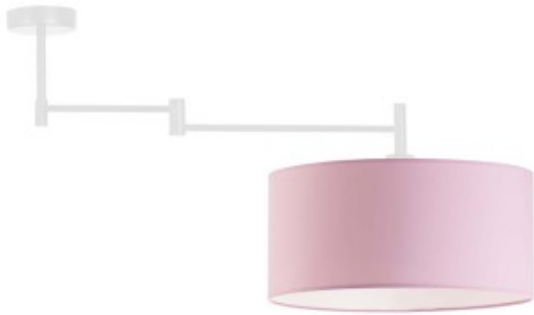

Plafon do pokoju dziecka RANGUN Lysne

Cena brutto	339,00 zł
Dostępność	Dostępny
Standardowy czas wysyłki	7 - 14 dni roboczych
Numer katalogowy	8890052
Kod producenta	88900/52

Opis produktu

Plafon do pokoju dziecka RANGUN Lysne

Plafon RANGUN to nowoczesny i funkcjonalny rodzaj oświetlenia do pokoju dziecięcego. Modny abażur w kształcie walca podtrzymywany jest przez szczególnie poręczną podsufitkę, która dzięki dwóm ruchomym połączeniom doprowadzi strumień światła w każdy zakamarek pokoju. Estetyczne wykonanie oraz pastelowe barwy abażuru idealnie będą współgrać z dziecięcym wyposażeniem pokoju. Lampa charakteryzuje się również szybkim i łatwym montażem, który z pewnością nie przysporzy Ci żadnych problemów. Plafon posiada 37 cm długości a jego ramię po pełnym rozłożeniu daje lampie aż 90 cm szerokości. Plafon RANGUN dostępny jest w kilkunastu kolorach abażurów: biały, ecru, jasny szary (gołębi), miętowy, musztardowy, jasny różowy, jasny fioletowy, beżowy, szary (stalowy), czerwony, niebieski, fioletowy, zieleń butelkowa, granatowy, grafitowy, brązowy, czarny oraz szary melanz (tzw. beton) oraz w 5 kolorach stelaży: biały, czarny, chrom, stal szczotkowana, stare złoto. [kliknij i zobacz model 3D](#)

- **Producent:** LYSNE
- **Kod producenta:** 88900/52
- **Kraj pochodzenia i cechy produktu:** produkt polski fabrycznie nowy
- **Wymiary abażuru:** wysokość - 20 cm, szerokość - 40 cm
- **Wymiary lampy (stelaż + abażur):** wysokość - 37 cm, szerokość - 90 cm
- **Kolor abażuru:** dostępne kolory: biały, ecru, jasny szary (gołębi), miętowy, musztardowy, jasny różowy, jasny fioletowy, beżowy, szary (stalowy), czerwony, niebieski, fioletowy, zieleń butelkowa, granatowy, grafitowy, brązowy, czarny oraz szary melanz (tzw. beton)
- **Kolor stelaża:** dostępne kolory: biały, czarny, chrom, stal szczotkowana, stare złoto
- **Materiał:** stelaż - elementy metalowe, abażur - holenderska tkanina tekstylna podklejona na folii PVC
- **Moc:** 60W
- **Napięcie:** 230V
- **Ilość źródeł światła i typ żarówki:** 1xE27 - lampa dostosowana jest do źródeł światła o klasach energetycznych od A++ do E oraz żarówek LED
- **Gwarancja:** gwarancja producenta - 24 miesiące

Produkt posiada dodatkowe opcje:

Wybierz kolor abażuru: beżowy , biały , brązowy , czarny , czerwony , ecru , fioletowy , grafitowy , granatowy , jasny fioletowy , jasny różowy , jasny szary (gołębi) , miętowy , musztardowy , niebieski , szary (stalowy) , szary melanz (tzw. beton) , zieleń butelkowa