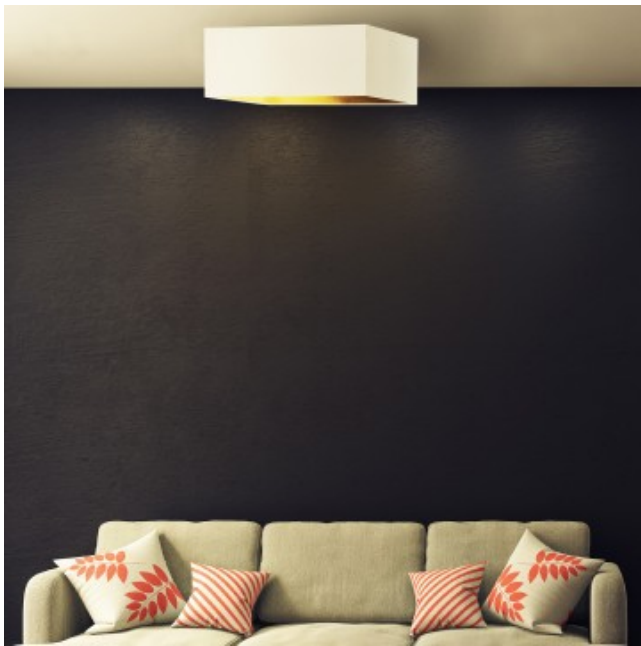

Link do produktu: <https://kaldekor.pl/plafon-biurowy-alabama-gold-p-22189.html>

Plafon biurowy ALABAMA GOLD Lysne

Nasza cena brutto	315,00 zł
Dostępność	Dostępny
Czas wysyłki	7 - 14 dni roboczych
Numer katalogowy	1456425
Kod producenta	14564/25

Opis produktu

Plafon biurowy ALABAMA GOLD Lysne

Pragniesz by żyrandol w Twoim salonie cudownie oświetlił pomieszczenie a przy tym nie przyćmił jego pozostałej aranżacji? Plafon ALABAMA GOLD charakteryzuje minimalistyczny design, przez co prezentuje się w sposób nadzwyczaj elegancki i z klasą. Złoty środek abażuru, któremu zawdzięcza nazwę ta kolekcja, powoduje, że wydobywające się z lampy światło jest dużo bardziej przyjazne i ciepłe. Geometryczna forma lampy oraz jej kolorystyka czynią tę lampę idealnym dopełnieniem wystroju utrzymanego w stylu klasycznym i ekskluzywnym. Atutem lampy ALABAMA jest możliwość doboru koloru abażuru (wybór spośród 5 kolorów: biały ze złotym wnętrzem (złoty połysk), szary stalowy ze złotym wnętrzem (złoty mat), zieleń butelkowa ze złotym wnętrzem (złoty mat), granatowy ze złotym wnętrzem (złoty mat) oraz czarny ze złotym wnętrzem (złoty mat)).

- **Producent:** LYSNE
- **Kod producenta:** 14564/25
- **Kraj pochodzenia i cechy produktu:** produkt polski fabrycznie nowy
- **Wymiary abażuru:** wysokość - 20 cm, szerokość - 40 cm, głębokość - 40 cm
- **Wymiary lampy (stelaż + abażur):** wysokość - 20 cm, szerokość - 40 cm
- **Kolor abażuru:** dostępne kolory: biały ze złotym wnętrzem (złoty połysk), szary stalowy ze złotym wnętrzem (złoty mat), zieleń butelkowa ze złotym wnętrzem (złoty mat), granatowy ze złotym wnętrzem (złoty mat) oraz czarny ze złotym wnętrzem (złoty mat)
- **Materiał:** stelaż - elementy metalowe, abażur - holenderska tkanina tekstylna podklejona na złotej folii PVC
- **Moc:** 60W
- **Napięcie:** 230V
- **Ilość źródeł światła i typ żarówki:** 1xE27 (w standardzie) - lampa dostosowana jest do źródeł światła o klasach energetycznych od A++ do E oraz żarówek LED
- **Gwarancja:** gwarancja producenta - 24 miesiące

Produkt posiada dodatkowe opcje:

Wybierz kolor abażuru: biały ze złotym wnętrzem (złoty połysk), czarny ze złotym wnętrzem (złoty mat), granatowy ze złotym wnętrzem (złoty mat), szary stalowy ze złotym wnętrzem (złoty mat), zieleń butelkowa ze złotym wnętrzem (złoty mat)

Wybierz kolor stelaża: biały, chrom, czarny, stal szcztokowana (+ 110,00 zł), stare złoto (+ 110,00 zł)

Wybierz ilość źródeł światła: 1xE27 (w standardzie), 2xE27 (+ 39,00 zł), 3xE27 (+ 44,00 zł), 4xE27 (+ 49,00 zł), 5xE27 (+ 54,00 zł)