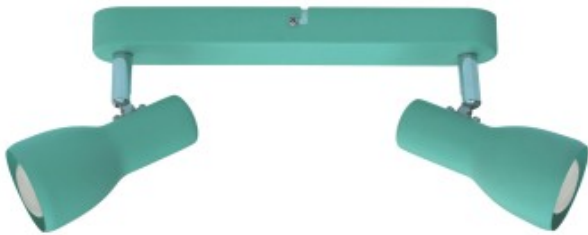

Link do produktu: <https://kaldekor.pl/picardo-lampa-sufitowa-listwa-2x40w-e14-mietowy-candellux-p-31285.html>

## Picardo Lampa Sufitowa Listwa 2X40W E14 Miętowy Candellux

Nasza cena brutto	<b>73,00 zł</b>
Dostępność	<b>Dostępny</b>
Czas wysyłki	<b>48 godzin</b>
Numer katalogowy	<b>5906714850595</b>
Kod producenta	<b>92-50595</b>
Kod EAN	<b>5906714850595</b>

## PICARDO LAMPА SUFITOWA LISTWA 2X40W E14 MIĘTOWY Candellux

umiejętnie łączy w sobie estetykę charakterystyczną dla chłodnego stylu skandynawskiego z nowoczesnym minimalizmem; klosz oraz przyścianka w jednym kolorze, połączone chromowym łącznikiem; łatwe w utrzymaniu czystości, odporne na uszkodzenia; w standardzie możliwość regulacji kąta nachylenia klosza w pionie i poziomie; pełny metalowy klosz ułatwia dedykowanie strumienia światła w określony punkt; idealne dla niepokornych juniorów grających w piłkę w swych czterech kątach

- **Głębokość:** 6
- **Szerokość:** 36
- **Wysokość:** 15
- **Waga:** 0,36 kg
- **Ilość źródeł światła:** 2
- **Rodzaj gniazda:** 2xE14
- **Kolor:** miętowy
- **Led zintegrowany:** nie
- **Materiał:** podstawa stalowa, klosz stalowy
- **Zawiera źródło światła:** nie
- **Wymiary opakowania:** 9x13x30