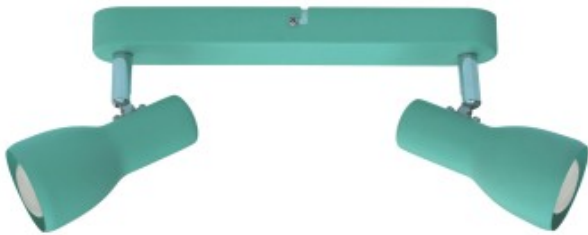

Link do produktu: <https://kaldekor.pl/picardo-lampa-sufitowa-listwa-2x40w-e14-mietowy-candellux-p-31285.html>

Picardo Lampa Sufitowa Listwa 2X40W E14 Miętowy Candellux

Nasza cena brutto	73,00 zł
Dostępność	Dostępny
Czas wysyłki	48 godzin
Numer katalogowy	5906714850595
Kod producenta	92-50595
Kod EAN	5906714850595

Opis produktu

PICARDO LAMPY SUFITOWA LISTWA 2X40W E14 MIĘTOWY Candellux

umiejętnie łączy w sobie estetykę charakterystyczną dla chłodnego stylu skandynawskiego z nowoczesnym minimalizmem; klosz oraz przyścianka w jednym kolorze, połączone chromowym łącznikiem; łatwe w utrzymaniu czystości, odporne na uszkodzenia; w standardzie możliwość regulacji kąta nachylenia klosza w pionie i poziomie; pełny metalowy klosz ułatwia dedykowanie strumienia światła w określony punkt; idealne dla niepokornych juniorów grających w piłkę w swych czterech kątach

- **Głębokość:** 6
- **Szerokość:** 36
- **Wysokość:** 15
- **Waga:** 0,36 kg
- **Ilość źródeł światła:** 2
- **Rodzaj gniazda:** 2xE14
- **Kolor:** miętowy
- **Led zintegrowany:** nie
- **Materiał:** podstawa stalowa, klosz stalowy
- **Zawiera źródło światła:** nie
- **Wymiary opakowania:** 9x13x30