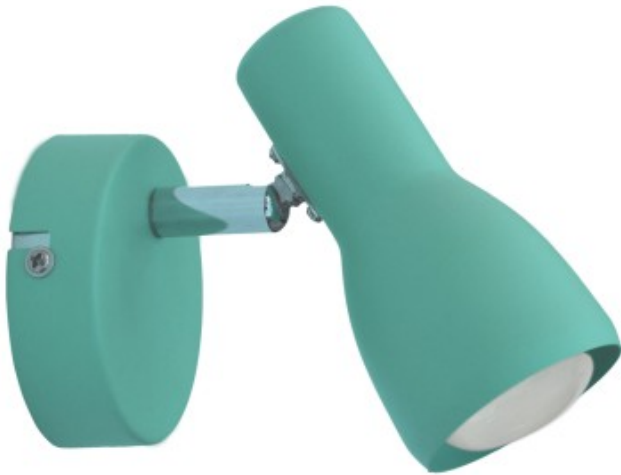

Link do produktu: <https://kaldekor.pl/picardo-lampa-kinkiet-1x40w-e14-mietowy-candellux-p-31283.html>

Picardo Lampa Kinkiet 1X40W E14 Miętowy Candellux

Nasza cena brutto	34,00 zł
Dostępność	Dostępny
Czas wysyłki	48 godzin
Numer katalogowy	5906714850571
Kod producenta	91-50571
Kod EAN	5906714850571

Opis produktu

PICARDO LAMPА KINKIET 1X40W E14 MIĘTOWY Candellux

umiejętnie łączy w sobie estetykę charakterystyczną dla chłodnego stylu skandynawskiego z nowoczesnym minimalizmem; klosz oraz przyścianka w jednym kolorze, połączone chromowym łącznikiem; łatwe w utrzymaniu czystości, odporne na uszkodzenia; w standardzie możliwość regulacji kąta nachylenia klosza w pionie i poziomie; pełny metalowy klosz ułatwia dedykowanie strumienia światła w określony punkt; idealne dla niepokornych juniorów grających w piłkę w swych czterech kątach

- **Głębokość:** 15
- **Szerokość:** 8
- **Wysokość:** 12
- **Waga:** 0,20 kg
- **Ilość źródeł światła:** 1
- **Rodzaj gniazda:** 1xE14
- **Kolor:** miętowy
- **Led zintegrowany:** nie
- **Materiał:** podstawa stalowa, klosz stalowy
- **Zawiera źródło światła:** nie
- **Wymiary opakowania:** 9x12x12