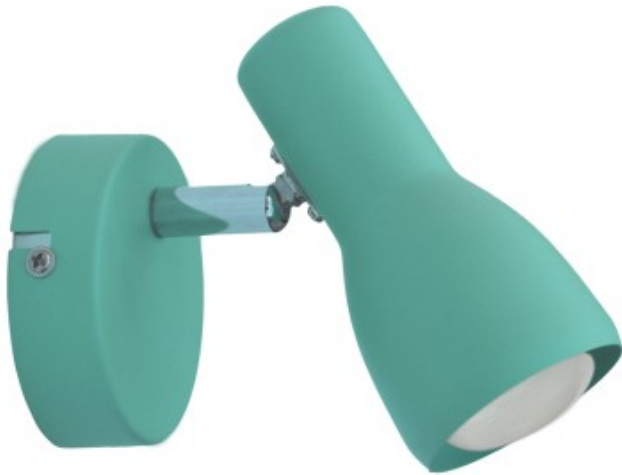

Link do produktu: <https://kaldekor.pl/picardo-lampa-kinkiet-1x40w-e14-mietowy-candellux-p-31283.html>

Picardo Lampa Kinkiet 1X40W E14 Miętowy Candellux

Cena brutto	34,00 zł
Dostępność	Dostępny
Standardowy czas wysyłki	48 godzin
Numer katalogowy	5906714850571
Kod producenta	91-50571
Kod EAN	5906714850571

Opis produktu

PICARDO LAMPА KINKIET 1X40W E14 MIĘTOWY Candellux

umiejętnie łączy w sobie estetykę charakterystyczną dla chłodnego stylu skandynawskiego z nowoczesnym minimalizmem; klosz oraz przyścianka w jednym kolorze, połączone chromowym łącznikiem; łatwe w utrzymaniu czystości, odporne na uszkodzenia; w standardzie możliwość regulacji kąta nachylenia klosza w pionie i poziomie; pełny metalowy klosz ułatwia dedykowanie strumienia światła w określony punkt; idealne dla niepokornych juniorów grających w piłkę w swych czterech kątach

- **Głębokość:** 15
- **Szerokość:** 8
- **Wysokość:** 12
- **Waga:** 0,20 kg
- **Ilość źródeł światła:** 1
- **Rodzaj gniazda:** 1xE14
- **Kolor:** miętowy
- **Led zintegrowany:** nie
- **Materiał:** podstawa stalowa, klosz stalowy
- **Zawiera źródło światła:** nie
- **Wymiary opakowania:** 9x12x12