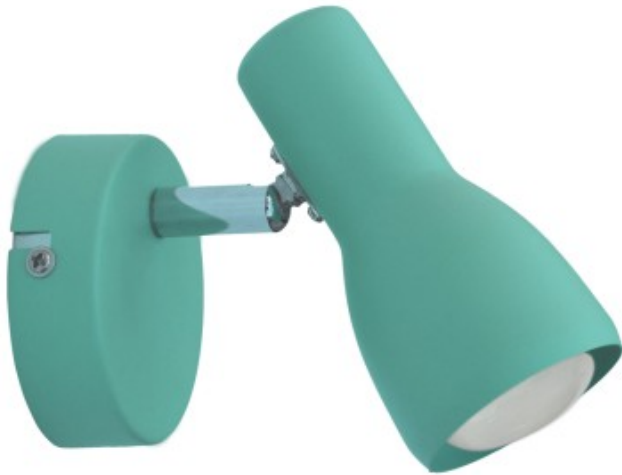

Link do produktu: <https://kaldekor.pl/picardo-lampa-kinkiet-1x40w-e14-mietowy-candellux-p-31283.html>

Picardo Lampa Kinkiet 1X40W E14 Miętowy Candellux

Nasza cena brutto	34,00 zł
Dostępność	Dostępny
Czas wysyłki	48 godzin
Numer katalogowy	5906714850571
Kod producenta	91-50571
Kod EAN	5906714850571

Opis produktu

PICARDO LAMPА KINKIET 1X40W E14 MIĘTOWY Candellux

umiejętnie łączy w sobie estetykę charakterystyczną dla chłodnego stylu skandynawskiego z nowoczesnym minimalizmem; klosz oraz przyścianka w jednym kolorze, połączone chromowym łącznikiem; łatwe w utrzymaniu czystości, odporne na uszkodzenia; w standardzie możliwość regulacji kąta nachylenia klosza w pionie i poziomie; pełny metalowy klosz ułatwia dedykowanie strumienia światła w określony punkt; idealne dla niepokornych juniorów grających w piłkę w swych czterech kątach

- **Głębokość:** 15
- **Szerokość:** 8
- **Wysokość:** 12
- **Waga:** 0,20 kg
- **Ilość źródeł światła:** 1
- **Rodzaj gniazda:** 1xE14
- **Kolor:** miętowy
- **Led zintegrowany:** nie
- **Materiał:** podstawa stalowa, klosz stalowy
- **Zawiera źródło światła:** nie
- **Wymiary opakowania:** 9x12x12