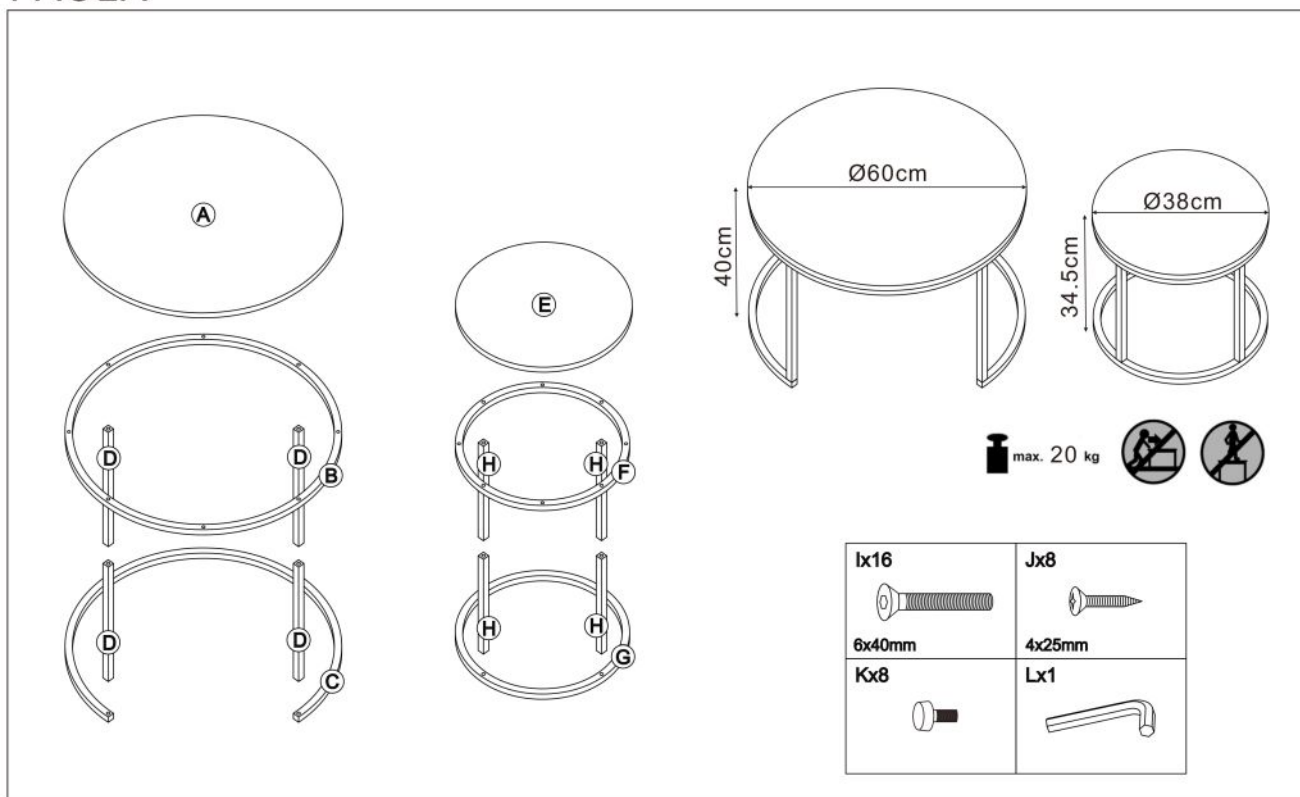

Instrukcja montażu Paola 2 ł

PAOLA

VD

1/3