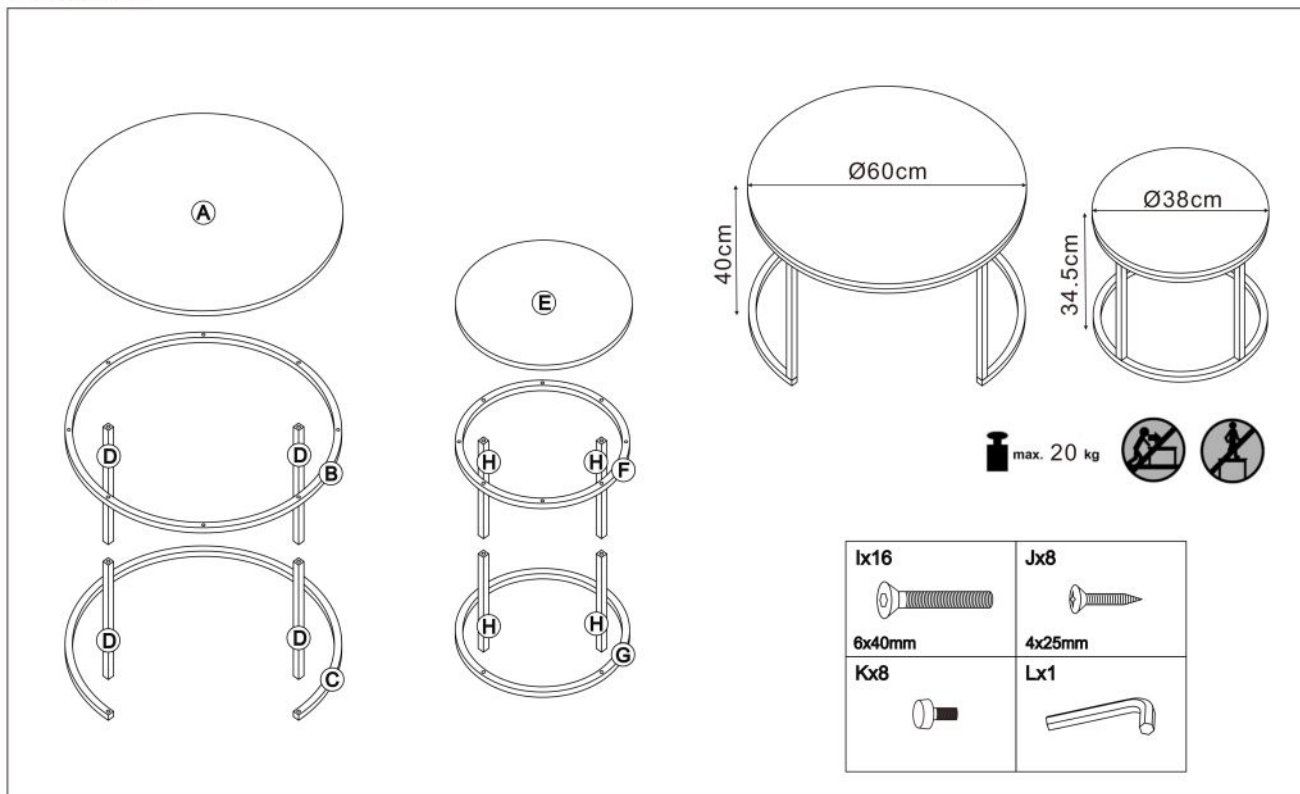

Instrukcja montażu Paola 2 ł

Instrukcja montażu Paola 2 ł

PAOLA

VD

1/3