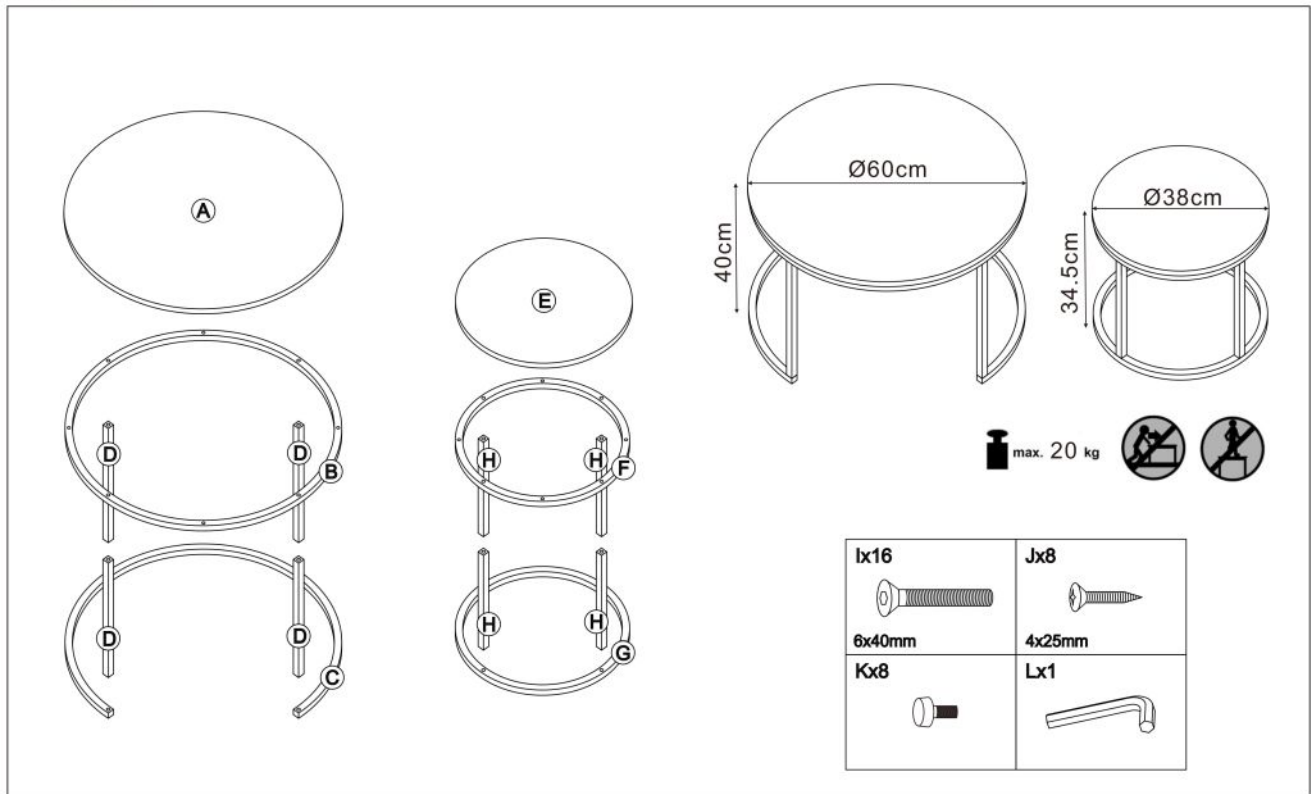

Opis produktu

PAOLA zestaw 2 ław, marmur / srebrny - Halmar

wymiary: 60/40 oraz 38/34 cm, materiał: MDF okleinowany / stal malowana proszkowo, kolor:marmur-srebrny

Błat wykończenie:	matowy
Rodzaj:	ława
Styl wykonania:	klasyczny, glamour
Stelaż materiał:	metal
Szerokość (Zakres):	38 - 60
Błat kształt:	okrągły
Stelaż kolor:	srebrny
Błat materiał:	MDF okleinowany
Wysokość:	34 - 40
Błat kolor:	marmur biały
Głębokość:	60, 38
Kolor:	srebrny, marmur
Waga brutto:	8.000
Waga netto:	7.500
Objętość:	0.055
Jednostka miary:	kpl.
Ilość w paczce:	1
Ilość paczek:	1
Paczka 1:	69.00 x 67.00 x 12.00, 8.00 KG

Instrukcja montażu Paola 2 ł

Instrukcja montażu Paola 2 ł

PAOLA

VD

1/3