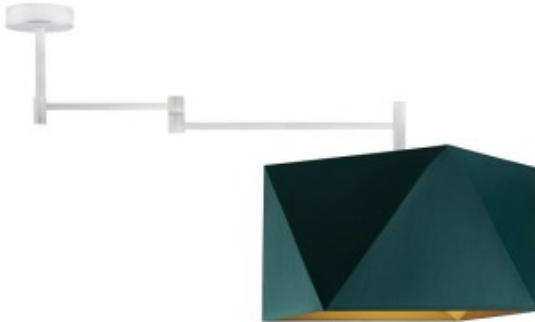

Link do produktu: <https://kaldekor.pl/oswietlenie-sufitowe-harbin-gold-p-22706.html>

Oświetlenie sufitowe HARBIN GOLD Lysne

Nasza cena brutto	416,00 zł
Dostępność	Dostępny
Czas wysyłki	7 - 14 dni roboczych
Numer katalogowy	88901170
Kod producenta	88901/170

Opis produktu

Oświetlenie sufitowe HARBIN GOLD Lysne

Plafoniera HARBIN GOLD charakteryzuje się niezwykle futurystycznym designem. Lampa składa się z niezwykle poręcznego stelaża oraz abażuru, o złożonej, wielopłaszczyznowej konstrukcji. Abażur ten poza ciekawym kształtem, posiada również intrygujące połączenie kolorów. Jego zewnętrzna część występuje w białej lub czarnej wersji. Wnętrze natomiast jest złote a w białej opcji abażuru dodatkowo odbija światło i ukazuje się w postaci lustrzanej, połyskującej powierzchni. Wysięgnik, w który zaopatrzona jest lampa, umożliwi przestawianie źródła światła w płaszczyźnie prawo-lewo, pozwala to na dokładne określenie obszaru, który ma być oświetlony. Plafon HARBIN GOLD dostępny jest w 5 kolorach abażurów: biały ze złotym wnętrzem (złoty połysk), szary stalowy ze złotym wnętrzem (złoty mat), zieleń butelkowa ze złotym wnętrzem (złoty mat), granatowy ze złotym wnętrzem (złoty mat) oraz czarny ze złotym wnętrzem (złoty mat) oraz w 5 kolorach stelaży: biały, czarny, chrom, stal szczotkowana, stare złoto.

- **Producent:** LYSNE
- **Kod producenta:** 88901/170
- **Kraj pochodzenia i cechy produktu:** produkt polski fabrycznie nowy
- **Wymiary abażuru:** wysokość - 24 cm, szerokość - 30 x 30 cm, przekątna - 45 cm
- **Wymiary lampy (stelaż + abażur):** wysokość - 40 cm, szerokość - 91 cm
- **Kolor abażuru:** dostępne kolory: biały ze złotym wnętrzem (złoty połysk), szary stalowy ze złotym wnętrzem (złoty mat), zieleń butelkowa ze złotym wnętrzem (złoty mat), granatowy ze złotym wnętrzem (złoty mat) oraz czarny ze złotym wnętrzem (złoty mat)
- **Kolor stelaża:** dostępne kolory: biały, czarny, chrom, stal szczotkowana, stare złoto
- **Materiał:** stelaż - elementy metalowe, abażur - holenderska tkanina tekstylna podklejona na złotej folii PVC
- **Moc:** 60W
- **Napięcie:** 230V
- **Ilość źródeł światła i typ żarówki:** 1xE27 - lampa dostosowana jest do źródeł światła o klasach energetycznych od A++ do E oraz żarówek LED
- **Gwarancja:** gwarancja producenta - 24 miesiące

Produkt posiada dodatkowe opcje:

Wybierz kolor abażuru: biały ze złotym wnętrzem (złoty połysk) , czarny ze złotym wnętrzem (złoty mat) , granatowy ze złotym wnętrzem (złoty mat) , szary stalowy ze złotym wnętrzem (złoty mat) , zieleń butelkowa ze złotym wnętrzem (złoty mat)