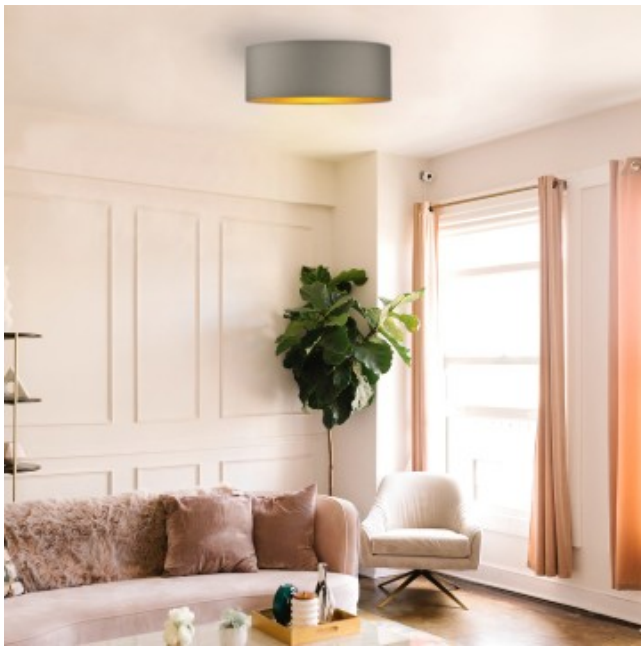

Link do produktu: <https://kaldekor.pl/oswietlenie-sufitowe-dubaj-gold-fi-40-cm-p-22657.html>

Oświetlenie sufitowe DUBAJ GOLD fi - 40 cm Lysne

Nasza cena brutto	229,00 zł
Dostępność	Dostępny
Czas wysyłki	7 - 14 dni roboczych
Numer katalogowy	14528132
Kod producenta	14528/132

Opis produktu

Oświetlenie sufitowe DUBAJ GOLD fi - 40 cm Lysne

Minimalizm, funkcjonalność i estetyka – to słowa, które w idealny sposób obrazują postać plafonu DUBAJ GOLD. Oświetlenie zadowala swoją prostą formą, która perfekcyjnie dopasowuje się do wszelakich typów aranżacji wnętrz. Wspomniana wcześniej przyjemna estetyka lampy, spowodowana jest jej nietypowym wnętrzem. Oświetlenie bowiem dysponuje złotym środkiem, który dodatkowo różni się pod względem powierzchni. Różnica ta zależy od tego na jaki kolor zewnętrzny abażuru się zdecydujemy. Kolor biały wyposażony został we wnętrze o fakturze błyszczącej natomiast jego czarna wersja posiada zmatowiony złoty środek. Lampę można wyposażyć w dodatkowe miejsca na żarówki. Bardziej intensywne światło plafonu, pozwoli na dokładniejsze rozjaśnienie pomieszczenia. Dzięki możliwości indywidualnego doboru wariantu kolorystycznego abażuru (wybór spośród 5 kolorów: biały ze złotym wnętrzem (złoty połysk), szary stalowy ze złotym wnętrzem (złoty mat), zieleń butelkowa ze złotym wnętrzem (złoty mat), granatowy ze złotym wnętrzem (złoty mat) oraz czarny ze złotym wnętrzem (złoty mat)) plafon Dubaj idealnie sprawdzi się jako główne źródło światła w salonie, sypialni, czy stanie się eleganckim elementem dekoracyjnym w restauracji, biurze czy wnętrzu hotelowym. Plafony Dubaj dostępne są w 4 rozmiarach: - fi - 30 cm - fi - 40 cm - fi - 50 cm - fi - 60 cm [kliknij i zobacz model 3D](#)

- **Producent:** LYSNE
- **Kod producenta:** 14528/132
- **Kraj pochodzenia i cechy produktu:** produkt polski fabrycznie nowy
- **Wymiary abażuru:** wysokość - 20 cm, szerokość - 40 cm
- **Wymiary lampy (stelaż + abażur):** wysokość - 20 cm, szerokość - 40 cm
- **Kolor abażuru:** dostępne kolory: biały ze złotym wnętrzem (złoty połysk), szary stalowy ze złotym wnętrzem (złoty mat), zieleń butelkowa ze złotym wnętrzem (złoty mat), granatowy ze złotym wnętrzem (złoty mat) oraz czarny ze złotym wnętrzem (złoty mat)
- **Materiał:** stelaż - elementy metalowe, abażur - holenderska tkanina tekstylna podklejona na złotej folii PVC
- **Moc:** 60W
- **Napięcie:** 230V
- **Ilość źródeł światła i typ żarówki:** 1xE27 (w standardzie) - lampa dostosowana jest do źródeł światła o klasach energetycznych od A++ do E oraz żarówek LED
- **Gwarancja:** gwarancja producenta - 24 miesiące

Produkt posiada dodatkowe opcje:

Wybierz kolor abażuru: biały ze złotym wnętrzem (złoty połysk) , czarny ze złotym wnętrzem (złoty mat) , granatowy ze