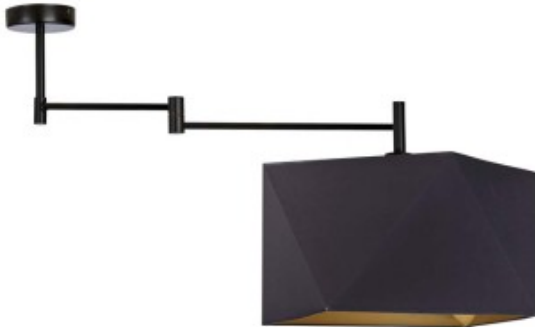

Link do produktu: <https://kaldekor.pl/oswietlenie-sufitowe-do-biura-harbin-gold-p-22166.html>

Oświetlenie sufitowe do biura HARBIN GOLD Lysne

Nasza cena brutto	416,00 zł
Dostępność	Dostępny
Czas wysyłki	7 - 14 dni roboczych
Numer katalogowy	88901168
Kod producenta	88901/168

Opis produktu

Oświetlenie sufitowe do biura HARBIN GOLD Lysne

Plafoniera HARBIN GOLD charakteryzuje się niezwykle futurystycznym designem. Lampa składa się z niezwykle poręcznego stelaża oraz abażuru, o złożonej, wielopłaszczyznowej konstrukcji. Abażur ten poza ciekawym kształtem, posiada również intrygujące połączenie kolorów. Jego zewnętrzna część występuje w białej lub czarnej wersji. Wnętrze natomiast jest złote a w białej opcji abażuru dodatkowo odbija światło i ukazuje się w postaci lustrzanej, połyskującej powierzchni. Wysięgnik, w który zaopatrzona jest lampa, umożliwi przestawianie źródła światła w płaszczyźnie prawo-lewo, pozwala to na dokładne określenie obszaru, który ma być oświetlony. Plafon HARBIN GOLD dostępny jest w 5 kolorach abażurów: biały ze złotym wnętrzem (złoty połysk), szary stalowy ze złotym wnętrzem (złoty mat), zieleń butelkowa ze złotym wnętrzem (złoty mat), granatowy ze złotym wnętrzem (złoty mat) oraz czarny ze złotym wnętrzem (złoty mat) oraz w 5 kolorach stelaży: biały, czarny, chrom, stal szczotkowana, stare złoto.

- **Producent:** LYSNE
- **Kod producenta:** 88901/168
- **Kraj pochodzenia i cechy produktu:** produkt polski fabrycznie nowy
- **Wymiary abażuru:** wysokość - 24 cm, szerokość - 30 x 30 cm, przekątna - 45 cm
- **Wymiary lampy (stelaż + abażur):** wysokość - 40 cm, szerokość - 91 cm
- **Kolor abażuru:** dostępne kolory: biały ze złotym wnętrzem (złoty połysk), szary stalowy ze złotym wnętrzem (złoty mat), zieleń butelkowa ze złotym wnętrzem (złoty mat), granatowy ze złotym wnętrzem (złoty mat) oraz czarny ze złotym wnętrzem (złoty mat)
- **Kolor stelaża:** dostępne kolory: biały, czarny, chrom, stal szczotkowana, stare złoto
- **Materiał:** stelaż - elementy metalowe, abażur - holenderska tkanina tekstylna podklejona na złotej folii PVC
- **Moc:** 60W
- **Napięcie:** 230V
- **Ilość źródeł światła i typ żarówki:** 1xE27 - lampa dostosowana jest do źródeł światła o klasach energetycznych od A++ do E oraz żarówek LED
- **Gwarancja:** gwarancja producenta - 24 miesiące

Produkt posiada dodatkowe opcje:

Wybierz kolor abażuru: biały ze złotym wnętrzem (złoty połysk) , czarny ze złotym wnętrzem (złoty mat) , granatowy ze złotym wnętrzem (złoty mat) , szary stalowy ze złotym wnętrzem (złoty mat) , zieleń butelkowa ze złotym wnętrzem (złoty mat)